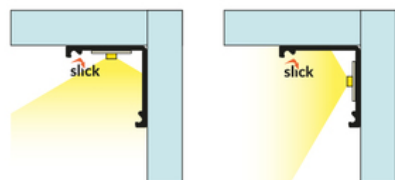

PROFIL LED CABI12 DUO E 4050 ALU.SUR.

Katowe

Meblowe

	<ul style="list-style-type: none"> • zaprojektowany do ekspozycji produktów w szklanych gablotach • dwa miejsca na wklejenie taśmy LED • minimalistyczny, dyskretny • dużo lżejszy od pierwowzoru 	<p>CE CE</p> <p>Wzory przemysłowe EU</p> <p>PL Wyprodukowane w Polsce</p>	 <p>Kup produkt</p>
---	---	---	--