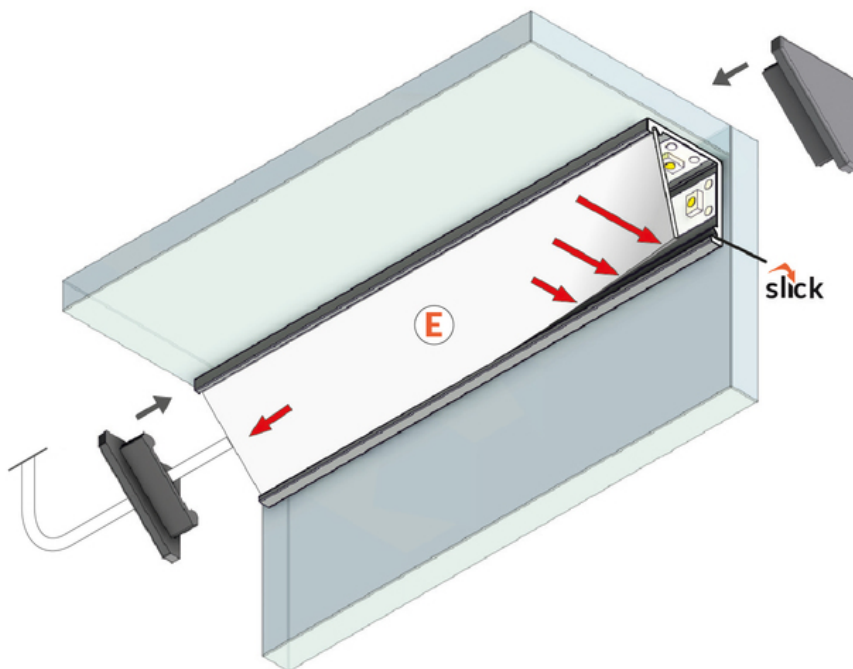

PROFIL LED CABI12 DUO E 4050 ALU.SUR.

Katowe

Meblowe

	<ul style="list-style-type: none"> • zaprojektowany do ekspozycji produktów w szklanych gablotach • dwa miejsca na wklejenie taśmy LED • minimalistyczny, dyskretny • dużo lżejszy od pierwowzoru 	<p>CE CE</p> <p>Wzory przemysłowe EU</p> <p>PL Wyprodukowane w Polsce</p>	 <p>Kup produkt</p>
---	---	---	--

Informacje podstawowe

Indeks: K2000400 EAN: 5901597226093 Materiał: aluminium Kolor: aluminium surowe Długość [mm]: 4050 Szerokość [mm]: 16.5 Wysokość [mm]: 16.5 Waga [kg]: 0.397 Producent: TOPMET Kraj pochodzenia, wytworzenia: PL	Jednostka miary: szt. Wymiary opakowania jednostkowego [mm]: 4050 x 16,5 x 16,5 Opakowanie zbiorcze [szt]: 40 Typ opakowania zbiorczego: pakiet Waga produktu z opakowaniem zbiorczym [kg]: 15.88
---	---

DOSTĘPNE KOLORY

DOSTĘPNE WARIANTY

1000 mm, 2000 mm, 3000 mm, 4050 mm

Dopasowane elementy

KLOSZE DO PROFILI LED

ZAŚLEPKI DO PROFILI LED

TOPMET LIGHT KŁOSOWICZ WIŚNIEWSKI sp. z o.o.

Ostrowska 354 | 61-312 Poznań | POLAND