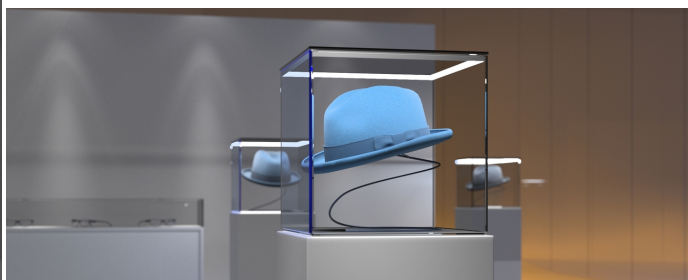

PROFIL LED CABI12 DUO E 4050 ALU.SUR.

Katowe

Meblowe

	<ul style="list-style-type: none"> • zaprojektowany do ekspozycji produktów w szklanych gablotach • dwa miejsca na wklejenie taśmy LED • minimalistyczny, dyskretny • dużo lżejszy od pierwowzoru 	<p>CE CE</p> <p>Wzory przemysłowe EU</p> <p>PL Wyprodukowane w Polsce</p>	 <p>Kup produkt</p>
---	---	---	--