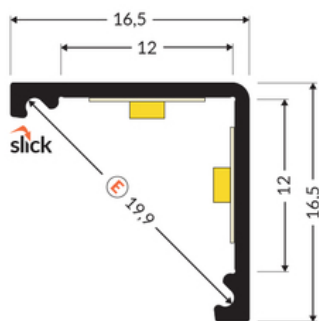

PROFIL LED CABI12 DUO E 4050 ALU.SUR.

Katowe

Meblowe

	<ul style="list-style-type: none"> • zaprojektowany do ekspozycji produktów w szklanych gablotach • dwa miejsca na wklejenie taśmy LED • minimalistyczny, dyskretny • dużo lżejszy od pierwowzoru 	<p>CE CE</p> <p>Wzory przemysłowe EU</p> <p>PL Wyprodukowane w Polsce</p>	 <p>Kup produkt</p>
---	---	---	--

Informacje podstawowe

Indeks: K2000400 EAN: 5901597226093 Materiał: aluminium Kolor: aluminium surowe Długość [mm]: 4050 Szerokość [mm]: 16.5 Wysokość [mm]: 16.5 Waga [kg]: 0.397 Producent: TOPMET Kraj pochodzenia, wytworzenia: PL	Jednostka miary: szt. Wymiary opakowania jednostkowego [mm]: 4050 x 16,5 x 16,5 Opakowanie zbiorcze [szt]: 40 Typ opakowania zbiorczego: pakiet Waga produktu z opakowaniem zbiorczym [kg]: 15.88
---	---

DOSTĘPNE KOLORY

DOSTĘPNE WARIANTY

1000 mm, 2000 mm, 3000 mm, 4050 mm

Dopasowane elementy

KLOSZE DO PROFILI LED

ZAŚLEPKI DO PROFILI LED

TOPMET LIGHT KŁOSOWICZ WIŚNIEWSKI sp. z o.o.

Ostrowska 354 | 61-312 Poznań | POLAND