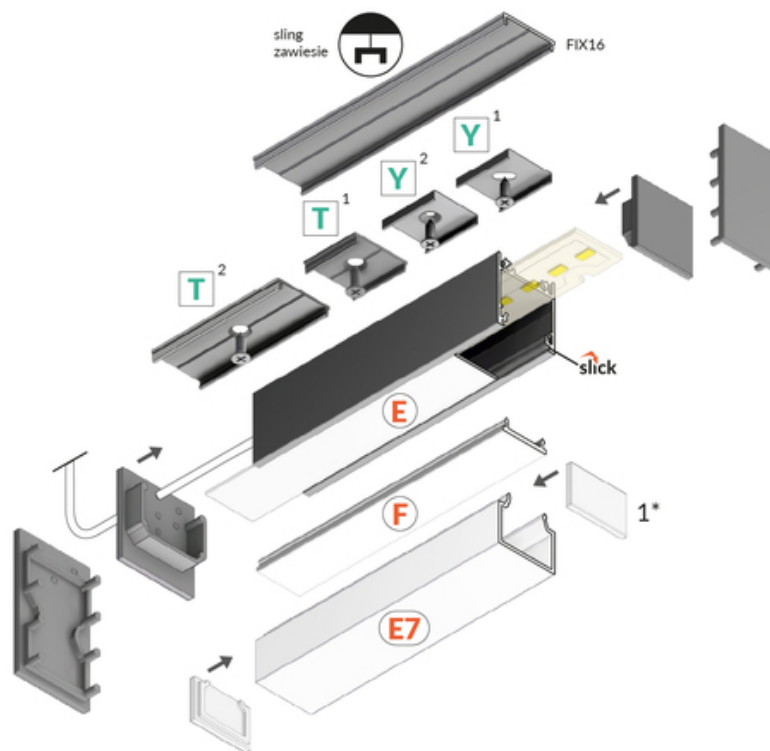

1*
end cap E7
zaslepka E7

TOPMET LIGHT KŁOSOWICZ WIŚNIEWSKI sp. z o.o.

Ostrowska 354 | 61-312 Poznań | POLAND

tel.: +48 61 872 75 00

info@topmet.pl

data wygenerowania karty pdf: 20.04.2024