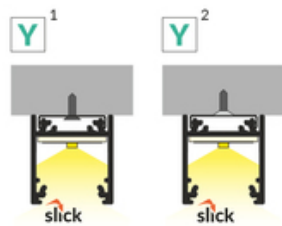

1*
end cap E7
zaslepka E7

TOPMET LIGHT KŁOSOWICZ WIŚNIEWSKI sp. z o.o.

Ostrowska 354 | 61-312 Poznań | POLAND

tel.: +48 61 872 75 00

info@topmet.pl

data wygenerowania karty pdf: 20.04.2024