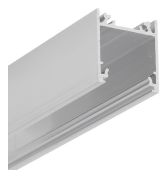

PROFIL LED LINEA20 EE7F/TY 4050 ALU.SUR.

Meblowe

Nawierzchniowe

- ponad 20 akcesoriów
- możliwość zawieszenia na zasilaniu
- świecące połączenia kątowe
- ciągła linia światła (przy użyciu taśm 120 P/m oraz klosza mlecznego)

DOSTĘPNE WARIANTY

1000 mm, 2000 mm, 3000 mm, 4050 mm

Dopasowane elementy

KLOSZE DO PROFILI LED

 <p>klosz E7 klik 4100 mleczny /op index: C1100038</p>	 <p>klosz F klik 4100 mleczny index: A2160038</p>	 <p>klosz F klik 4100 transparentny index: A2160016</p>
 <p>klosz F klik 20m rolka mleczny /op index: A2210038S</p>	 <p>klosz E wsuwany 2000 mleczny index: A2000238</p>	 <p>klosz E wsuwany 2000 szron index: A2000239</p>