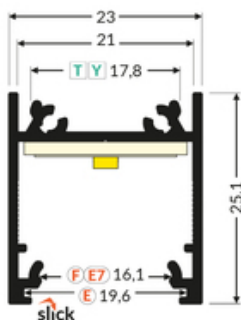

1*
end cap E7
zaślepka E7

TOPMET LIGHT KŁOSOWICZ WIŚNIEWSKI sp. z o.o.

Ostrowska 354 | 61-312 Poznań | POLAND

tel.: +48 61 872 75 00

info@topmet.pl

data wygenerowania karty pdf: 20.04.2024