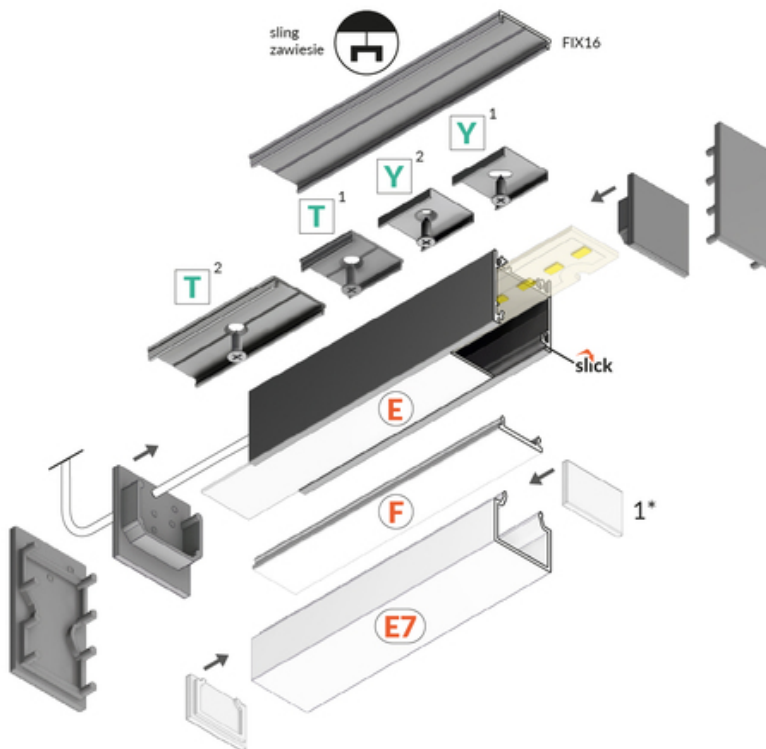

PROFIL LED LINEA20 EE7F/TY 4050 ALU.SUR.

Meblowe

Nawierzchniowe

- ponad 20 akcesoriów
- możliwość zawieszenia na zasilaniu
- świecące połączenia kątowe
- ciągła linia światła (przy użyciu taśm 120 P/m oraz klosza mlecznego)

Wzory przemysłowe EU

CE

Wyprodukowane w Polsce

Kup produkt

1*
end cap E7
zaślepka E7

TOPMET LIGHT KŁOSOWICZ WIŚNIEWSKI sp. z o.o.

Ostrowska 354 | 61-312 Poznań | POLAND

tel.: +48 61 872 75 00

info@topmet.pl

data wygenerowania karty pdf: 20.04.2024