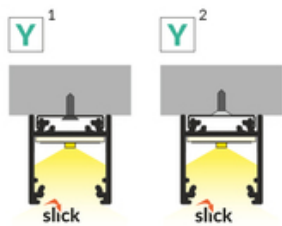

1*
end cap E7
zaślepka E7

TOPMET LIGHT KŁOSOWICZ WIŚNIEWSKI sp. z o.o.

Ostrowska 354 | 61-312 Poznań | POLAND

tel.: +48 61 872 75 00

info@topmet.pl

data wygenerowania karty pdf: 20.04.2024