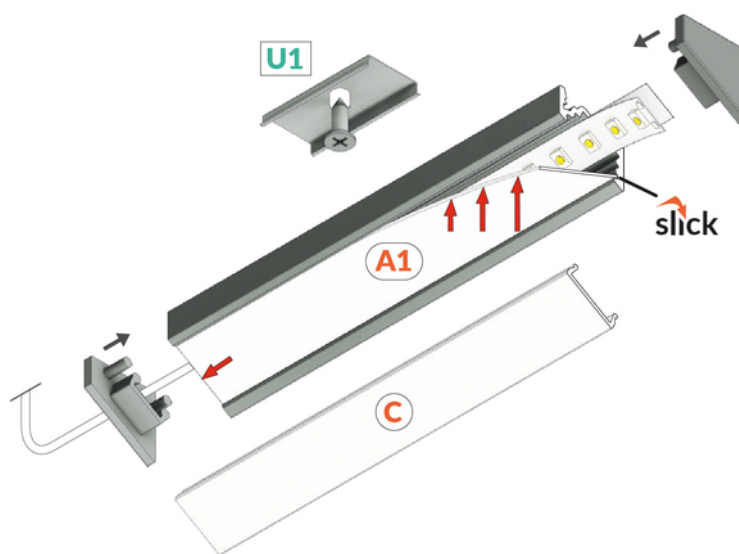

# PROFIL LED CORNER10.V2 A1C/U1 3000 ALU.SUR.

Katowe

Meblowe

max 10 mm

	<ul style="list-style-type: none"><li>• nowa generacja profili kątowych</li><li>• efektywna konstrukcja</li><li>• zredukowana waga (30% lżejszy od poprzednika)</li><li>• odświeżony design</li></ul>	 CE  Wzory przemysłowe EU  Wyprodukowane w Polsce	 Kup produkt
---	---	--	--

## DOSTĘPNE WARIANTY

1000 mm, 2000 mm, 3000 mm, 4050 mm

## Dopasowane elementy