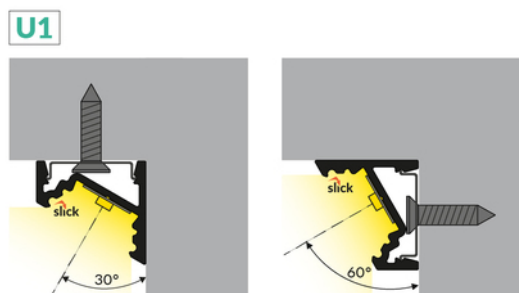

# PROFIL LED CORNER10.V2 A1C/U1 3000 ALU.SUR.

Katowe

Meblowe

max 10 mm

	<ul style="list-style-type: none"><li>• nowa generacja profili kątowych</li><li>• efektywna konstrukcja</li><li>• zredukowana waga (30% lżejszy od poprzednika)</li><li>• odświeżony design</li></ul>	 CE  Wzory przemysłowe EU  Wyprodukowane w Polsce	 Kup produkt
---	---	--	--

## DOSTĘPNE WARIANTY

1000 mm, 2000 mm, 3000 mm, 4050 mm