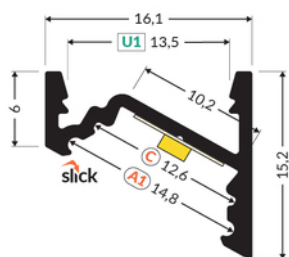

# PROFIL LED CORNER10.V2 A1C/U1 3000 ALU.SUR.

Katowe

Meblowe

max 10 mm

	<ul style="list-style-type: none"><li>• nowa generacja profili kątowych</li><li>• efektywna konstrukcja</li><li>• zredukowana waga (30% lżejszy od poprzednika)</li><li>• odświeżony design</li></ul>	 CE  Wzory przemysłowe EU  Wyprodukowane w Polsce	 Kup produkt
---	---	--	--

## Informacje podstawowe

Indeks: J6000300 EAN: 5901597222101 Materiał: aluminium Kolor: aluminium surowe Długość [mm]: 3000 Szerokość [mm]: 16.1 Wysokość [mm]: 15.2 Waga [kg]: 0.393 Producent: TOPMET Kraj pochodzenia, wytworzenia: PL	Jednostka miary: szt. Wymiary opakowania jednostkowego [mm]: 3000 x 16,1 x 15,2 Opakowanie zbiorcze [szt]: 40 Typ opakowania zbiorczego: pakiet Waga produktu z opakowaniem zbiorczym [kg]: 15.72
---	---

## DOSTĘPNE WARIANTY

1000 mm, 2000 mm, 3000 mm, 4050 mm