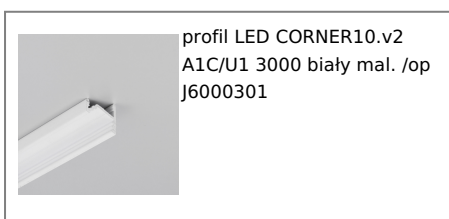

Informacje podstawowe

Indeks: J6000300 EAN: 5901597222101 Materiał: aluminium Kolor: aluminium surowe Długość [mm]: 3000 Szerokość [mm]: 16.1 Wysokość [mm]: 15.2 Waga [kg]: 0.393 Producent: TOPMET Kraj pochodzenia, wytworzenia: PL	Jednostka miary: szt. Wymiary opakowania jednostkowego [mm]: 3000 x 16,1 x 15,2 Opakowanie zbiorcze [szt]: 40 Typ opakowania zbiorczego: pakiet Waga produktu z opakowaniem zbiorczym [kg]: 15.72

DOSTĘPNE KOLORY

DOSTĘPNE WARIANTY

1000 mm, 2000 mm, 3000 mm, 4050 mm