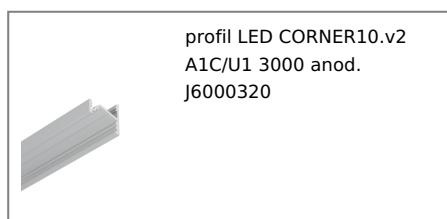

Informacje podstawowe

Indeks: J6000300 EAN: 5901597222101 Materiał: aluminium Kolor: aluminium surowe Długość [mm]: 3000 Szerokość [mm]: 16.1 Wysokość [mm]: 15.2 Waga [kg]: 0.393 Producent: TOPMET Kraj pochodzenia, wytworzenia: PL	Jednostka miary: szt. Wymiary opakowania jednostkowego [mm]: 3000 x 16,1 x 15,2 Opakowanie zbiorcze [szt]: 40 Typ opakowania zbiorczego: pakiet Waga produktu z opakowaniem zbiorczym [kg]: 15.72

DOSTĘPNE KOLORY

DOSTĘPNE WARIANTY

1000 mm, 2000 mm, 3000 mm, 4050 mm