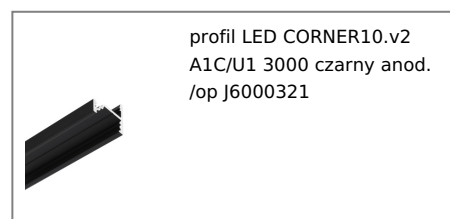

Informacje podstawowe

Indeks: J6000300 EAN: 5901597222101 Materiał: aluminium Kolor: aluminium surowe Długość [mm]: 3000 Szerokość [mm]: 16.1 Wysokość [mm]: 15.2 Waga [kg]: 0.393 Producent: TOPMET Kraj pochodzenia, wytworzenia: PL	Jednostka miary: szt. Wymiary opakowania jednostkowego [mm]: 3000 x 16,1 x 15,2 Opakowanie zbiorcze [szt]: 40 Typ opakowania zbiorczego: pakiet Waga produktu z opakowaniem zbiorczym [kg]: 15.72

DOSTĘPNE KOLORY

DOSTĘPNE WARIANTY

1000 mm, 2000 mm, 3000 mm, 4050 mm