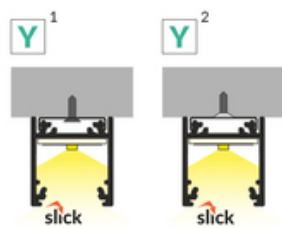

1*
end cap E7
zaślepka E7

TOPMET LIGHT KŁOSOWICZ WIŚNIEWSKI sp. z o.o.

Ostrowska 354 | 61-312 Poznań | POLAND

tel.: +48 61 872 75 00

info@topmet.pl

data wygenerowania karty pdf: 20.04.2024