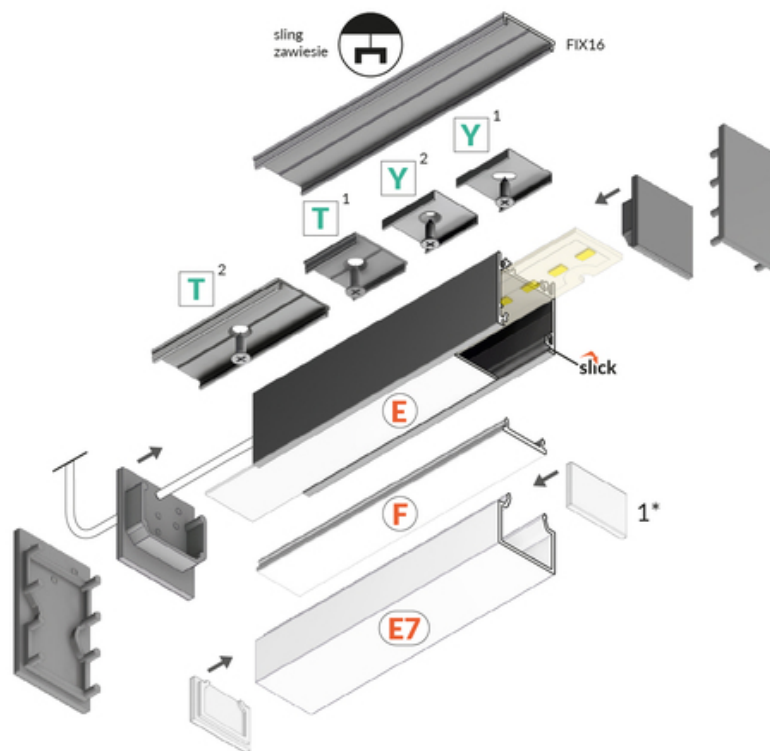

PROFIL LED LINEA20 EE7F/TY 3000 CZARNY ANOD. /OP

Nawierzchniowe

Meblowe

- ponad 20 akcesoriów
- możliwość zawieszenia na zasilaniu
- świecące połączenia kątowe
- ciągła linia światła (przy użyciu taśm 120 P/m oraz klosza mlecznego)

Wzory przemysłowe EU

CE

Wyprodukowane w Polsce

Kup produkt

1*
end cap E7
zaślepka E7

TOPMET LIGHT KŁOSOWICZ WIŚNIEWSKI sp. z o.o.

Ostrowska 354 | 61-312 Poznań | POLAND

tel.: +48 61 872 75 00

info@topmet.pl

data wygenerowania karty pdf: 20.04.2024