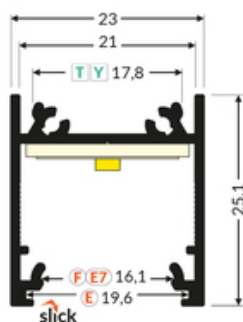

PROFIL LED LINEA20 EE7F/TY 3000 CZARNY ANOD. /OP

Nawierzchniowe

Meblowe

- ponad 20 akcesoriów
- możliwość zawieszenia na zasilaniu
- świecące połączenia kątowe
- ciągła linia światła (przy użyciu taśm 120 P/m oraz klosza mlecznego)

Wzory przemysłowe EU

CE

Wyprodukowane w Polsce

Kup produkt

1*
end cap E7
zaślepka E7

TOPMET LIGHT KŁOSOWICZ WIŚNIEWSKI sp. z o.o.

Ostrowska 354 | 61-312 Poznań | POLAND

tel.: +48 61 872 75 00

info@topmet.pl

data wygenerowania karty pdf: 20.04.2024