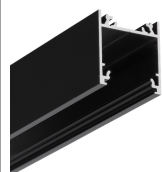

PROFIL LED LINEA20 EE7F/TY 3000 CZARNY ANOD. /OP

Nawierzchniowe

Meblowe

- ponad 20 akcesoriów
- możliwość zawieszenia na zasilaniu
- świecące połączenia kątowe
- ciągła linia światła (przy użyciu taśm 120 P/m oraz klosza mlecznego)

info@topmet.pl

data wygenerowania karty pdf: 20.04.2024

Informacje podstawowe

Indeks: C1050021 EAN: 5901597250791 Materiał: aluminium Kolor: czarny anodowany Długość [mm]: 3000 Szerokość [mm]: 23 Wysokość [mm]: 25.1 Waga [kg]: 0.841 Waga opakowania [kg]: 0.012 Producent: TOPMET Kraj pochodzenia, wytworzenia: PL	Jednostka miary: szt. Typ opakowania jednostkowego: folia POE Wymiary opakowania jednostkowego [mm]: 3000 x 23 x 25,1 Opakowanie zbiorcze [szt]: 10 Typ opakowania zbiorczego: pakiet Waga produktu z opakowaniem zbiorczym [kg]: 8.41
--------------------------------------------------------------------------------------------------------------------------------------------------------------------------------------------------------------------------------------------------------------------------	-------------------------------------------------------------------------------------------------------------------------------------------------------------------------------------------------------------------------------------------------------

DOSTĘPNE WARIANTY

1000 mm, 2000 mm, 3000 mm, 4050 mm

Dopasowane elementy

KLOSZE DO PROFILI LED

 <p>klosz E7 klik 3000 mleczny /op index: C1090038</p>	 <p>klosz F klik 3000 mleczny index: A2150038</p>	 <p>klosz F klik 3000 transparentny index: A2150016</p>
 <p>klosz F klik 3000 czarny index: A2150041</p>	 <p>klosz F klik 20m rolka mleczny /op index: A2210038S</p>	 <p>klosz E wsuwany 3000 szron index: A2000339</p>