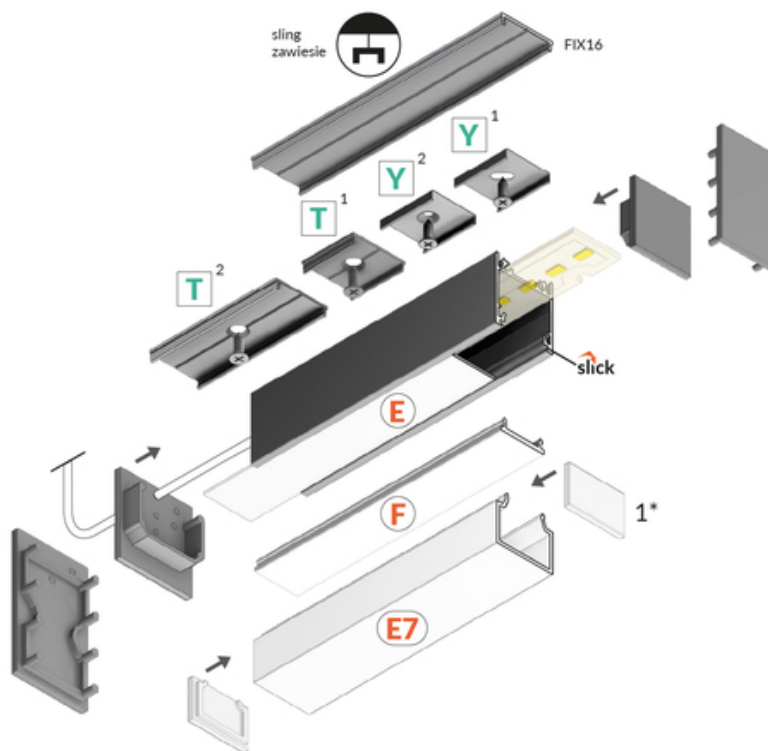

1*
end cap E7
zaślepka E7

TOPMET LIGHT KŁOSOWICZ WIŚNIEWSKI sp. z o.o.

Ostrowska 354 | 61-312 Poznań | POLAND

tel.: +48 61 872 75 00

info@topmet.pl

data wygenerowania karty pdf: 26.04.2024