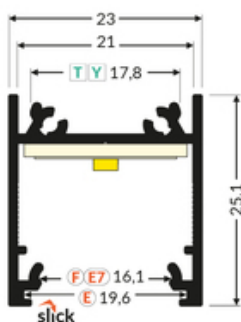

1*
end cap E7
zaślepka E7

TOPMET LIGHT KŁOSOWICZ WIŚNIEWSKI sp. z o.o.

Ostrowska 354 | 61-312 Poznań | POLAND

tel.: +48 61 872 75 00

info@topmet.pl

data wygenerowania karty pdf: 26.04.2024