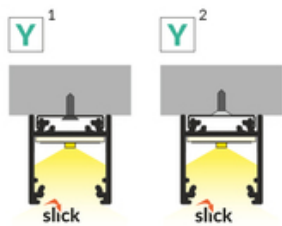

1*
end cap E7
zaślepka E7

TOPMET LIGHT KŁOSOWICZ WIŚNIEWSKI sp. z o.o.

Ostrowska 354 | 61-312 Poznań | POLAND

tel.: +48 61 872 75 00

info@topmet.pl

data wygenerowania karty pdf: 26.04.2024