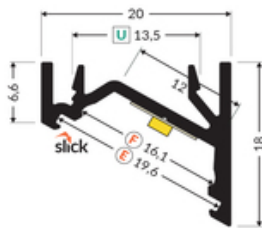

PROFIL LED CORNER12.V2 EF/U 2000 BIAŁY MAL. RAL9003 /OP

Katowe

Meblowe

- nowa generacja profili kątowych
- efektywna konstrukcja
- zredukowana waga
- odświeżony design

CE

Wzory przemysłowe EU

Wyprodukowane w Polsce

Kup produkt

Informacje podstawowe

<p>Indeks: J7000201 EAN: 5901597207603 Materiał: aluminium Kolor: biały malowany Długość [mm]: 2000 Szerokość [mm]: 20 Wysokość [mm]: 18 Waga [kg]: 0.314 Waga opakowania [kg]: 0.012 Producent: TOPMET Kraj pochodzenia, wytworzenia: PL</p>	<p>Jednostka miary: szt. Typ opakowania jednostkowego: folia POF Wymiary opakowania jednostkowego [mm]: 2000 x 20 x 18 Opakowanie zbiorcze [szt]: 40 Typ opakowania zbiorczego: karton Waga produktu z opakowaniem zbiorczym [kg]: 13.62</p>
---	--

DOSTĘPNE KOLORY

DOSTĘPNE WARIANTY

1000 mm, 2000 mm, 3000 mm, 4050 mm

Dopasowane elementy

KLOSZE DO PROFILI LED

MOCOWANIA DO PROFILI LED

ZAŚLEPKI DO PROFILI LED

zaślepka CORNER12.v2
biały [20szt]
index: J7999901