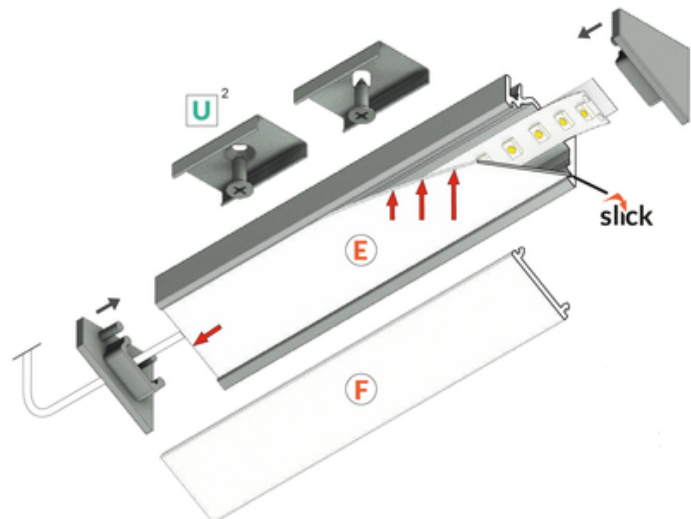

PROFIL LED CORNER12.V2 EF/U 2000 BIAŁY MAL. RAL9003 /OP

Katowe

Meblowe

- nowa generacja profili kątowych
- efektywna konstrukcja
- zredukowana waga
- odświeżony design

CE

Wzory przemysłowe EU

Wyprodukowane w Polsce

Kup produkt

Informacje podstawowe

<p>Indeks: J7000201 EAN: 5901597207603 Materiał: aluminium Kolor: biały malowany Długość [mm]: 2000 Szerokość [mm]: 20 Wysokość [mm]: 18 Waga [kg]: 0.314 Waga opakowania [kg]: 0.012 Producent: TOPMET Kraj pochodzenia, wytworzenia: PL</p>	<p>Jednostka miary: szt. Typ opakowania jednostkowego: folia POF Wymiary opakowania jednostkowego [mm]: 2000 x 20 x 18 Opakowanie zbiorcze [szt]: 40 Typ opakowania zbiorczego: karton Waga produktu z opakowaniem zbiorczym [kg]: 13.62</p>
---	--

DOSTĘPNE KOLORY

DOSTĘPNE WARIANTY

1000 mm, 2000 mm, 3000 mm, 4050 mm

Dopasowane elementy

KLOSZE DO PROFILI LED

MOCOWANIA DO PROFILI LED

ZAŚLEPKI DO PROFILI LED

zaślepka CORNER12.v2
biały [20szt]
index: J7999901