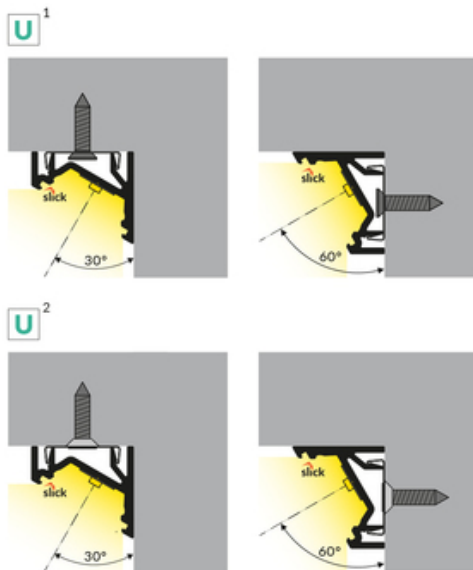

PROFIL LED CORNER12.V2 EF/U 2000 BIAŁY MAL. RAL9003 /OP

Katowe

Meblowe

- nowa generacja profili kątowych
- efektywna konstrukcja
- zredukowana waga
- odświeżony design

CE

Wzory przemysłowe EU

Wyprodukowane w Polsce

Kup produkt

Informacje podstawowe

<p>Indeks: J7000201 EAN: 5901597207603 Materiał: aluminium Kolor: biały malowany Długość [mm]: 2000 Szerokość [mm]: 20 Wysokość [mm]: 18 Waga [kg]: 0.314 Waga opakowania [kg]: 0.012 Producent: TOPMET Kraj pochodzenia, wytworzenia: PL</p>	<p>Jednostka miary: szt. Typ opakowania jednostkowego: folia POF Wymiary opakowania jednostkowego [mm]: 2000 x 20 x 18 Opakowanie zbiorcze [szt]: 40 Typ opakowania zbiorczego: karton Waga produktu z opakowaniem zbiorczym [kg]: 13.62</p>
---	--

DOSTĘPNE KOLORY

DOSTĘPNE WARIANTY

1000 mm, 2000 mm, 3000 mm, 4050 mm

Dopasowane elementy

KLOSZE DO PROFILI LED

MOCOWANIA DO PROFILI LED

ZAŚLEPKI DO PROFILI LED

zaślepka CORNER12.v2
biały [20szt]
index: J7999901