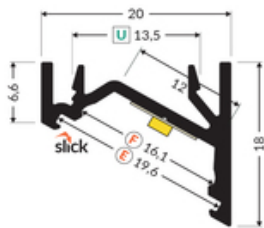

PROFIL LED CORNER12.V2 EF/U 2000 CZARNY ANOD. /OP

Katowe

Meblowe

- nowa generacja profili kątowych
- efektywna konstrukcja
- zredukowana waga
- odświeżony design

CE

Wzory przemysłowe EU

Wyprodukowane w Polsce

Kup produkt

Informacje podstawowe

| | |
|---|--|
| <p>Indeks: J7000221 EAN: 5901597207856 Materiał: aluminium Kolor: czarny anodowany Długość [mm]: 2000 Szerokość [mm]: 20 Wysokość [mm]: 18 Waga [kg]: 0.274 Waga opakowania [kg]: 0.012 Producent: TOPMET Kraj pochodzenia, wytworzenia: PL</p> | <p>Jednostka miary: szt. Typ opakowania jednostkowego: folia POF Wymiary opakowania jednostkowego [mm]: 2000 x 20 x 18 Opakowanie zbiorcze [szt]: 40 Typ opakowania zbiorczego: karton Waga produktu z opakowaniem zbiorczym [kg]: 12.02</p> |
|---|--|

DOSTĘPNE KOLORY

DOSTĘPNE WARIANTY

1000 mm, 2000 mm, 3000 mm, 4050 mm

Dopasowane elementy

KLOSZE DO PROFILI LED

ZAŚLEPKI DO PROFILI LED

UCHWYTY DO PROFILI LED