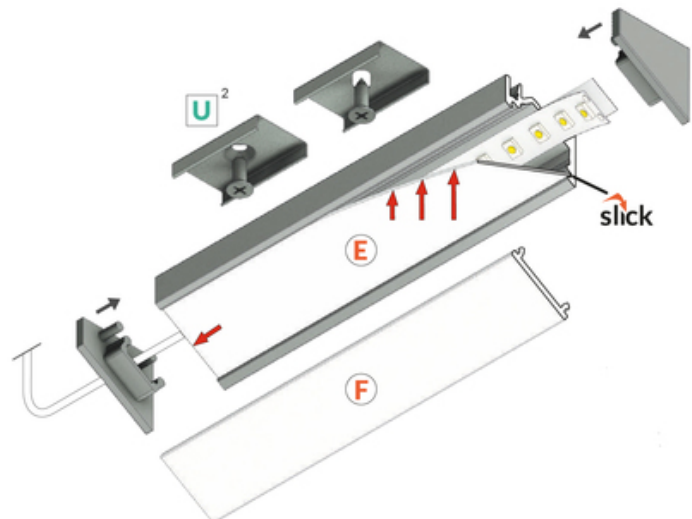

PROFIL LED CORNER12.V2 EF/U 2000 CZARNY ANOD. /OP

Katowe

Meblowe

- nowa generacja profili kątowych
- efektywna konstrukcja
- zredukowana waga
- odświeżony design

CE

Wzory przemysłowe EU

Wyprodukowane w Polsce

Kup produkt

Informacje podstawowe

| | |
|---|--|
| <p>Indeks: J7000221 EAN: 5901597207856 Materiał: aluminium Kolor: czarny anodowany Długość [mm]: 2000 Szerokość [mm]: 20 Wysokość [mm]: 18 Waga [kg]: 0.274 Waga opakowania [kg]: 0.012 Producent: TOPMET Kraj pochodzenia, wytworzenia: PL</p> | <p>Jednostka miary: szt. Typ opakowania jednostkowego: folia POF Wymiary opakowania jednostkowego [mm]: 2000 x 20 x 18 Opakowanie zbiorcze [szt]: 40 Typ opakowania zbiorczego: karton Waga produktu z opakowaniem zbiorczym [kg]: 12.02</p> |
|---|--|

DOSTĘPNE KOLORY

DOSTĘPNE WARIANTY

1000 mm, 2000 mm, 3000 mm, 4050 mm

Dopasowane elementy

KLOSZE DO PROFILI LED

ZAŚLEPKI DO PROFILI LED

UCHWYTY DO PROFILI LED