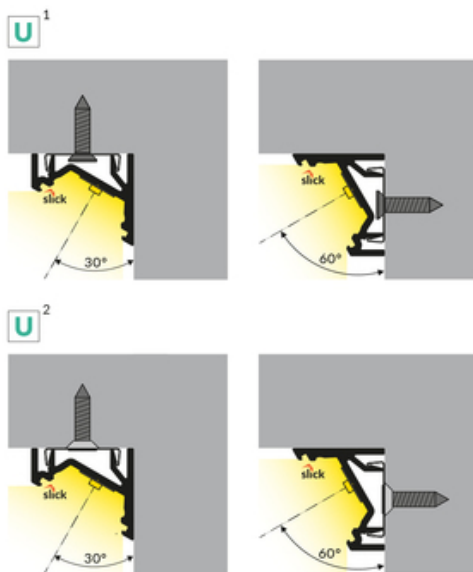

PROFIL LED CORNER12.V2 EF/U 2000 CZARNY ANOD. /OP

Katowe

Meblowe

- nowa generacja profili kątowych
- efektywna konstrukcja
- zredukowana waga
- odświeżony design

CE

Wzory przemysłowe EU

Wyprodukowane w Polsce

Kup produkt

Informacje podstawowe

| | |
|---|--|
| <p>Indeks: J7000221 EAN: 5901597207856 Materiał: aluminium Kolor: czarny anodowany Długość [mm]: 2000 Szerokość [mm]: 20 Wysokość [mm]: 18 Waga [kg]: 0.274 Waga opakowania [kg]: 0.012 Producent: TOPMET Kraj pochodzenia, wytworzenia: PL</p> | <p>Jednostka miary: szt. Typ opakowania jednostkowego: folia POF Wymiary opakowania jednostkowego [mm]: 2000 x 20 x 18 Opakowanie zbiorcze [szt]: 40 Typ opakowania zbiorczego: karton Waga produktu z opakowaniem zbiorczym [kg]: 12.02</p> |
|---|--|

DOSTĘPNE KOLORY

DOSTĘPNE WARIANTY

1000 mm, 2000 mm, 3000 mm, 4050 mm

Dopasowane elementy

KLOSZE DO PROFILI LED

ZAŚLEPKI DO PROFILI LED

UCHWYTY DO PROFILI LED