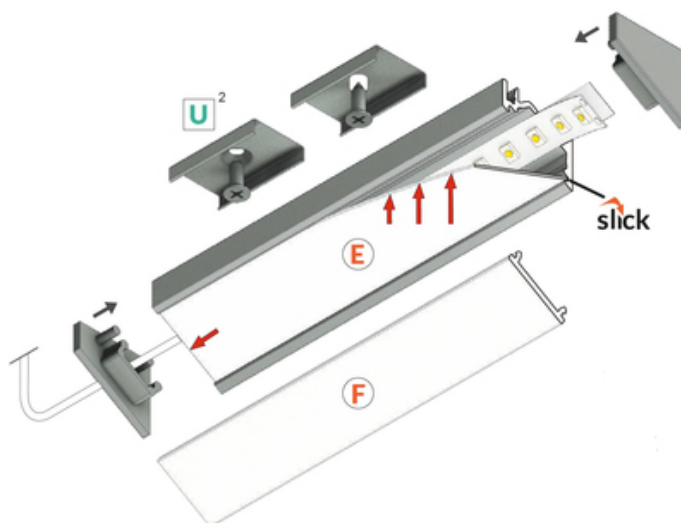

PROFIL LED CORNER12.V2 EF/U 3000 ALU.SUR.

Katowe

Meblowe

	<ul style="list-style-type: none"> • nowa generacja profili kątowych • efektywna konstrukcja • zredukowana waga • odświeżony design 	<p> CE</p> <p> Wzory przemysłowe EU</p> <p> Wyprodukowane w Polsce</p>	 <p>Kup produkt</p>
---	---	---	--

Informacje podstawowe

<p>Indeks: J7000300 EAN: 5901597209799 Materiał: aluminium Kolor: aluminium surowe Długość [mm]: 3000 Szerokość [mm]: 20 Wysokość [mm]: 18 Waga [kg]: 0.393 Producent: TOPMET Kraj pochodzenia, wytworzenia: PL</p>	<p>Jednostka miary: szt. Wymiary opakowania jednostkowego [mm]: 3000 x 20 x 18 Opakowanie zbiorcze [szt]: 40 Typ opakowania zbiorczego: pakiet Waga produktu z opakowaniem zbiorczym [kg]: 15.72</p>
---	--

DOSTĘPNE KOLORY

DOSTĘPNE WARIANTY

1000 mm, 2000 mm, 3000 mm, 4050 mm

Dopasowane elementy

KLOSZE DO PROFILI LED

ZAŚLEPKI DO PROFILI LED

UCHWYTY DO PROFILI LED