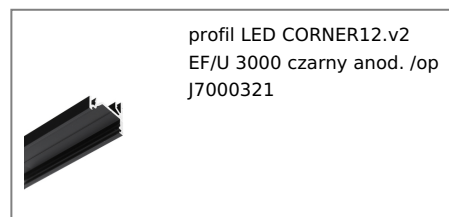

PROFIL LED CORNER12.V2 EF/U 3000 ALU.SUR.

Katowe

Meblowe

	<ul style="list-style-type: none"> • nowa generacja profili kątowych • efektywna konstrukcja • zredukowana waga • odświeżony design 	<p> CE</p> <p> Wzory przemysłowe EU</p> <p> Wyprodukowane w Polsce</p>	 <p>Kup produkt</p>
---	---	---	--

Informacje podstawowe

<p>Indeks: J7000300 EAN: 5901597209799 Materiał: aluminium Kolor: aluminium surowe Długość [mm]: 3000 Szerokość [mm]: 20 Wysokość [mm]: 18 Waga [kg]: 0.393 Producent: TOPMET Kraj pochodzenia, wytworzenia: PL</p>	<p>Jednostka miary: szt. Wymiary opakowania jednostkowego [mm]: 3000 x 20 x 18 Opakowanie zbiorcze [szt]: 40 Typ opakowania zbiorczego: pakiet Waga produktu z opakowaniem zbiorczym [kg]: 15.72</p>
---	--

DOSTĘPNE KOLORY

DOSTĘPNE WARIANTY

1000 mm, 2000 mm, 3000 mm, 4050 mm

Dopasowane elementy

KLOSZE DO PROFILI LED

ZAŚLEPKI DO PROFILI LED

UCHWYTY DO PROFILI LED