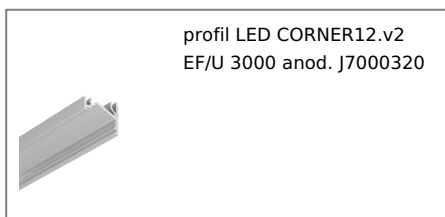

PROFIL LED CORNER12.V2 EF/U 3000 ALU.SUR.

Katowe

Meblowe

	<ul style="list-style-type: none"> • nowa generacja profili kątowych • efektywna konstrukcja • zredukowana waga • odświeżony design 	<p> CE</p> <p> Wzory przemysłowe EU</p> <p> Wyprodukowane w Polsce</p>	 <p>Kup produkt</p>
---	---	---	--

Informacje podstawowe

<p>Indeks: J7000300 EAN: 5901597209799 Materiał: aluminium Kolor: aluminium surowe Długość [mm]: 3000 Szerokość [mm]: 20 Wysokość [mm]: 18 Waga [kg]: 0.393 Producent: TOPMET Kraj pochodzenia, wytworzenia: PL</p>	<p>Jednostka miary: szt. Wymiary opakowania jednostkowego [mm]: 3000 x 20 x 18 Opakowanie zbiorcze [szt]: 40 Typ opakowania zbiorczego: pakiet Waga produktu z opakowaniem zbiorczym [kg]: 15.72</p>
---	--

DOSTĘPNE KOLORY

DOSTĘPNE WARIANTY

1000 mm, 2000 mm, 3000 mm, 4050 mm

Dopasowane elementy

KLOSZE DO PROFILI LED

ZAŚLEPKI DO PROFILI LED

UCHWYTY DO PROFILI LED