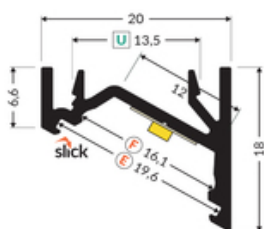

PROFIL LED CORNER12.V2 EF/U 3000 ALU.SUR.

Katowe

Meblowe

	<ul style="list-style-type: none"> • nowa generacja profili kątowych • efektywna konstrukcja • zredukowana waga • odświeżony design 	<p> CE</p> <p> Wzory przemysłowe EU</p> <p> Wyprodukowane w Polsce</p>	 <p>Kup produkt</p>
---	---	---	--

Informacje podstawowe

<p>Indeks: J7000300 EAN: 5901597209799 Materiał: aluminium Kolor: aluminium surowe Długość [mm]: 3000 Szerokość [mm]: 20 Wysokość [mm]: 18 Waga [kg]: 0.393 Producent: TOPMET Kraj pochodzenia, wytworzenia: PL</p>	<p>Jednostka miary: szt. Wymiary opakowania jednostkowego [mm]: 3000 x 20 x 18 Opakowanie zbiorcze [szt]: 40 Typ opakowania zbiorczego: pakiet Waga produktu z opakowaniem zbiorczym [kg]: 15.72</p>
---	--

DOSTĘPNE KOLORY

DOSTĘPNE WARIANTY

1000 mm, 2000 mm, 3000 mm, 4050 mm

Dopasowane elementy

KLOSZE DO PROFILI LED

ZAŚLEPKI DO PROFILI LED

UCHWYTY DO PROFILI LED