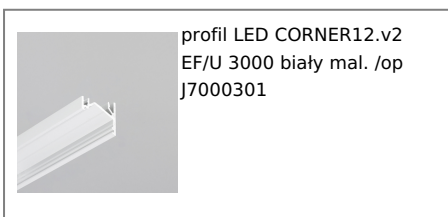

PROFIL LED CORNER12.V2 EF/U 3000 ALU.SUR.

Katowe

Meblowe

	<ul style="list-style-type: none"> • nowa generacja profili kątowych • efektywna konstrukcja • zredukowana waga • odświeżony design 	<p> CE</p> <p> Wzory przemysłowe EU</p> <p> Wyprodukowane w Polsce</p>	 <p>Kup produkt</p>
---	---	---	--

Informacje podstawowe

<p>Indeks: J7000300 EAN: 5901597209799 Materiał: aluminium Kolor: aluminium surowe Długość [mm]: 3000 Szerokość [mm]: 20 Wysokość [mm]: 18 Waga [kg]: 0.393 Producent: TOPMET Kraj pochodzenia, wytworzenia: PL</p>	<p>Jednostka miary: szt. Wymiary opakowania jednostkowego [mm]: 3000 x 20 x 18 Opakowanie zbiorcze [szt]: 40 Typ opakowania zbiorczego: pakiet Waga produktu z opakowaniem zbiorczym [kg]: 15.72</p>
---	--

DOSTĘPNE KOLORY

DOSTĘPNE WARIANTY

1000 mm, 2000 mm, 3000 mm, 4050 mm

Dopasowane elementy

KLOSZE DO PROFILI LED

ZAŚLEPKI DO PROFILI LED

UCHWYTY DO PROFILI LED