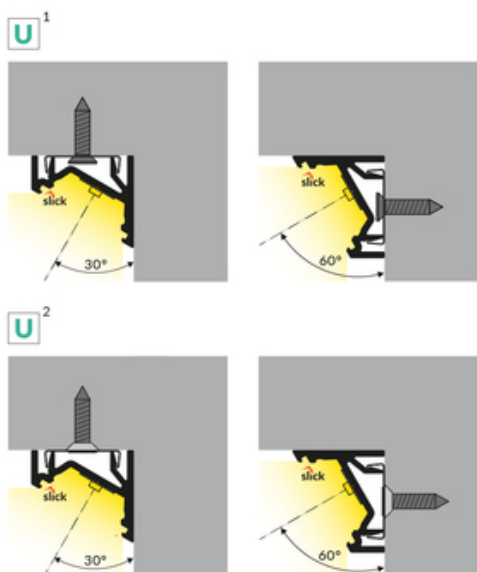

PROFIL LED CORNER12.V2 EF/U 3000 ALU.SUR.

Katowe

Meblowe

	<ul style="list-style-type: none"> • nowa generacja profili kątowych • efektywna konstrukcja • zredukowana waga • odświeżony design 	<p> CE</p> <p> Wzory przemysłowe EU</p> <p> Wyprodukowane w Polsce</p>	 <p>Kup produkt</p>
---	---	---	--

Informacje podstawowe

<p>Indeks: J7000300 EAN: 5901597209799 Materiał: aluminium Kolor: aluminium surowe Długość [mm]: 3000 Szerokość [mm]: 20 Wysokość [mm]: 18 Waga [kg]: 0.393 Producent: TOPMET Kraj pochodzenia, wytworzenia: PL</p>	<p>Jednostka miary: szt. Wymiary opakowania jednostkowego [mm]: 3000 x 20 x 18 Opakowanie zbiorcze [szt]: 40 Typ opakowania zbiorczego: pakiet Waga produktu z opakowaniem zbiorczym [kg]: 15.72</p>
---	--

DOSTĘPNE KOLORY

DOSTĘPNE WARIANTY

1000 mm, 2000 mm, 3000 mm, 4050 mm

Dopasowane elementy

KLOSZE DO PROFILI LED

ZAŚLEPKI DO PROFILI LED

UCHWYTY DO PROFILI LED