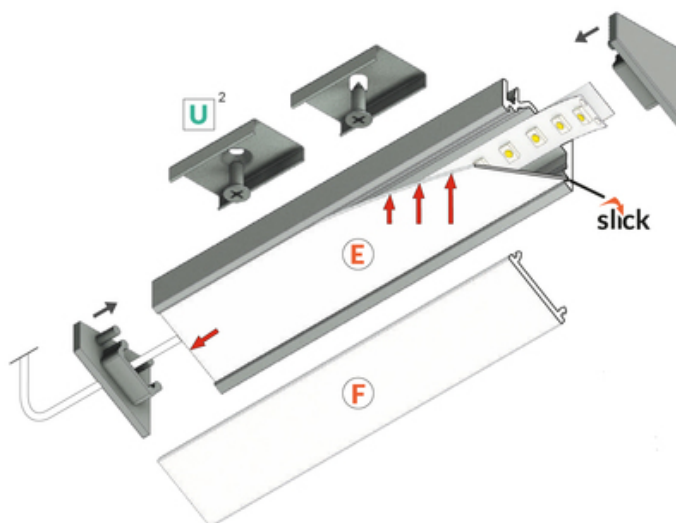

PROFIL LED CORNER12.V2 EF/U 4050 ALU.SUR.

Meblowe

Katowe

- nowa generacja profili kątowych
- efektywna konstrukcja
- zredukowana waga
- odświeżony design

Wzory przemysłowe EU

CE

Wyprodukowane w Polsce

Kup produkt

CORNER12.v2

Informacje podstawowe

Indeks: J7000400 EAN: 5901597217428 Materiał: aluminium Kolor: aluminium surowe Długość [mm]: 4050 Szerokość [mm]: 20 Wysokość [mm]: 18 Waga [kg]: 0.531 Producent: TOPMET Kraj pochodzenia, wytworzenia: PL	Jednostka miary: szt. Wymiary opakowania jednostkowego [mm]: 4050 x 20 x 18 Opakowanie zbiorcze [szt]: 40 Typ opakowania zbiorczego: pakiet Waga produktu z opakowaniem zbiorczym [kg]: 21.24
---	---

DOSTĘPNE KOLORY

DOSTĘPNE WARIANTY

1000 mm, 2000 mm, 3000 mm, 4050 mm

Dopasowane elementy

KLOSZE DO PROFILI LED

ZAŚLEPKI DO PROFILI LED

UCHWYTY DO PROFILI LED