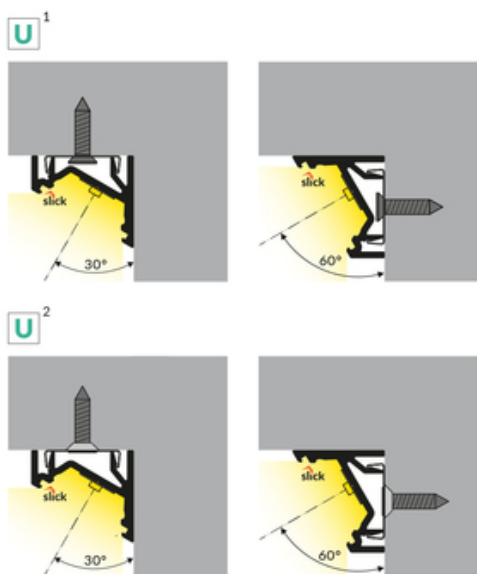

PROFIL LED CORNER12.V2 EF/U 4050 ALU.SUR.

Meblowe

Katowe

- nowa generacja profili kątowych
- efektywna konstrukcja
- zredukowana waga
- odświeżony design

Wzory przemysłowe EU

CE

Wyprodukowane w Polsce

Kup produkt

CORNER12.v2

Informacje podstawowe

Indeks: J7000400 EAN: 5901597217428 Materiał: aluminium Kolor: aluminium surowe Długość [mm]: 4050 Szerokość [mm]: 20 Wysokość [mm]: 18 Waga [kg]: 0.531 Producent: TOPMET Kraj pochodzenia, wytworzenia: PL	Jednostka miary: szt. Wymiary opakowania jednostkowego [mm]: 4050 x 20 x 18 Opakowanie zbiorcze [szt]: 40 Typ opakowania zbiorczego: pakiet Waga produktu z opakowaniem zbiorczym [kg]: 21.24
---	---

DOSTĘPNE KOLORY

DOSTĘPNE WARIANTY

1000 mm, 2000 mm, 3000 mm, 4050 mm

Dopasowane elementy

KLOSZE DO PROFILI LED

ZAŚLEPKI DO PROFILI LED

UCHWYTY DO PROFILI LED