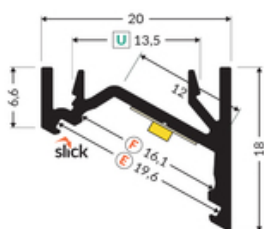

PROFIL LED CORNER12.V2 EF/U 4050 ALU.SUR.

Meblowe

Katowe

- nowa generacja profili kątowych
- efektywna konstrukcja
- zredukowana waga
- odświeżony design

Wzory przemysłowe EU

CE

Wyprodukowane w Polsce

Kup produkt

CORNER12.v2

Informacje podstawowe

Indeks: J7000400 EAN: 5901597217428 Materiał: aluminium Kolor: aluminium surowe Długość [mm]: 4050 Szerokość [mm]: 20 Wysokość [mm]: 18 Waga [kg]: 0.531 Producent: TOPMET Kraj pochodzenia, wytworzenia: PL	Jednostka miary: szt. Wymiary opakowania jednostkowego [mm]: 4050 x 20 x 18 Opakowanie zbiorcze [szt]: 40 Typ opakowania zbiorczego: pakiet Waga produktu z opakowaniem zbiorczym [kg]: 21.24
---	---

DOSTĘPNE KOLORY

DOSTĘPNE WARIANTY

1000 mm, 2000 mm, 3000 mm, 4050 mm

Dopasowane elementy

KLOSZE DO PROFILI LED

ZAŚLEPKI DO PROFILI LED

UCHWYTY DO PROFILI LED