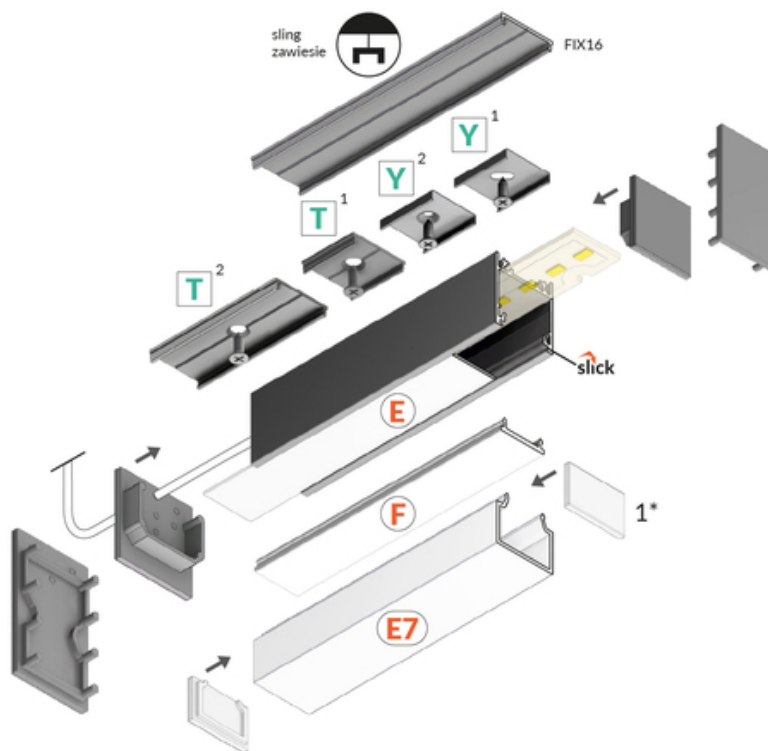

1*
end cap E7
zaślepka E7

TOPMET LIGHT KŁOSOWICZ WIŚNIEWSKI sp. z o.o.

Ostrowska 354 | 61-312 Poznań | POLAND

tel.: +48 61 872 75 00

info@topmet.pl

data wygenerowania karty pdf: 19.04.2024