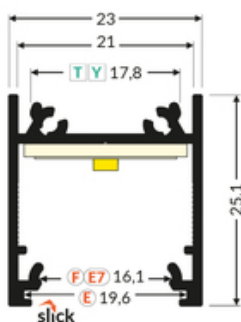

1*
end cap E7
zaślepka E7

TOPMET LIGHT KŁOSOWICZ WIŚNIEWSKI sp. z o.o.

Ostrowska 354 | 61-312 Poznań | POLAND

tel.: +48 61 872 75 00

info@topmet.pl

data wygenerowania karty pdf: 19.04.2024