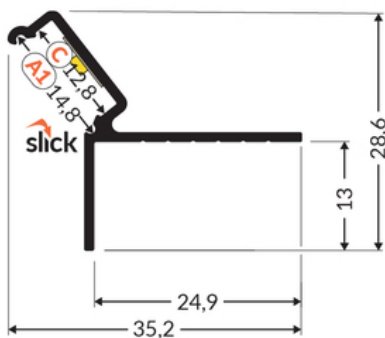

# PROFIL LED GLOW12 DOWN A1C 1000 ALU.SUR.

do szpachlowania

Architektoniczne

	<ul style="list-style-type: none"><li>• do wykańczania sufitów podwieszanych</li><li>• delikatna łuna światła na ścianę</li><li>• łatwe i estetyczne wykończenie krawędzi sufitu podwieszanego</li><li>• do płyty gk o grubości 12,5 mm</li></ul>	<p> CE</p> <p> Wzory przemysłowe EU</p> <p> Wyprodukowane w Polsce</p>	 <p>Kup produkt</p>
---	---	---	--

## Informacje podstawowe

Indeks: K7000100  
EAN: 5901597236665  
Materiał: aluminium  
Kolor: aluminium surowe  
Długość [mm]: 1000  
Szerokość [mm]: 35.2  
Wysokość [mm]: 28.6  
Waga [kg]: 0.191  
Producent: TOPMET  
Kraj pochodzenia, wytworzenia: PL

Jednostka miary: szt.  
Wymiary opakowania jednostkowego [mm]: 1000 x 35,2 x 28,6  
Opakowanie zbiorcze [szt]: 40  
Typ opakowania zbiorczego: pakiet  
Waga produktu z opakowaniem zbiorczym [kg]: 7.64

## DOSTĘPNE WARIANTY

1000 mm, 2000 mm, 3000 mm, 4050 mm