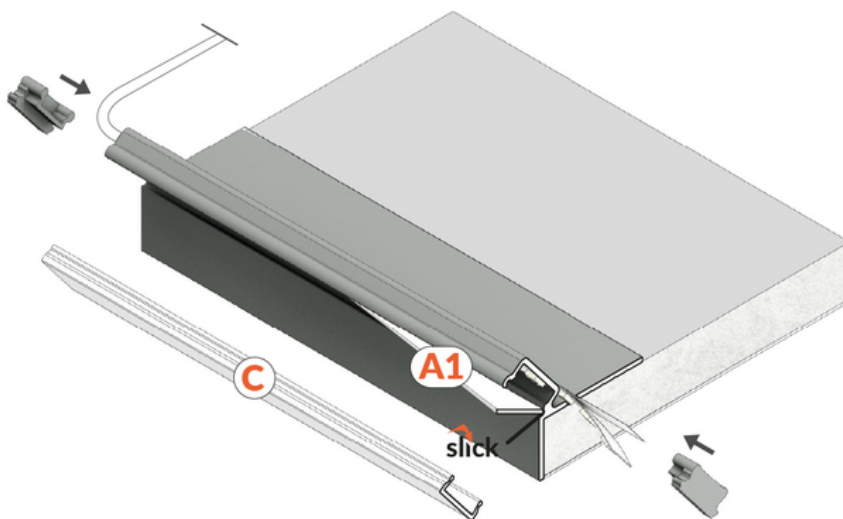

# PROFIL LED GLOW12 DOWN A1C 1000 ALU.SUR.

do szpachlowania

Architektoniczne

	<ul style="list-style-type: none"><li>• do wykańczania sufitów podwieszanych</li><li>• delikatna łuna światła na ścianę</li><li>• łatwe i estetyczne wykończenie krawędzi sufitu podwieszanego</li><li>• do płyty gk o grubości 12,5 mm</li></ul>	<p> CE</p> <p> Wzory przemysłowe EU</p> <p> Wyprodukowane w Polsce</p>	 <p>Kup produkt</p>
---	---	---	--

## Informacje podstawowe

Indeks: K7000100  
EAN: 5901597236665  
Materiał: aluminium  
Kolor: aluminium surowe  
Długość [mm]: 1000  
Szerokość [mm]: 35.2  
Wysokość [mm]: 28.6  
Waga [kg]: 0.191  
Producent: TOPMET  
Kraj pochodzenia, wytworzenia: PL

Jednostka miary: szt.  
Wymiary opakowania jednostkowego [mm]: 1000 x 35,2 x 28,6  
Opakowanie zbiorcze [szt]: 40  
Typ opakowania zbiorczego: pakiet  
Waga produktu z opakowaniem zbiorczym [kg]: 7.64

## DOSTĘPNE WARIANTY

1000 mm, 2000 mm, 3000 mm, 4050 mm