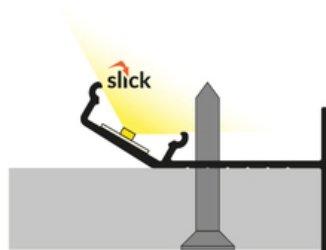

PROFIL LED GLOW12 UP A1C 3000 ALU.SUR.

do szpachlowania

Architektoniczne

	<ul style="list-style-type: none">• do wykańczania sufitów podwieszanych• delikatna łuna światła na sufit właściwy• łatwe i estetyczne wykończenie krawędzi sufitu podwieszanego• do płyty gk o grubości 12,5 mm	<p> CE</p> <p> Wzory przemysłowe EU</p> <p> Wyprodukowane w Polsce</p>	 <p>Kup produkt</p>
---	---	---	--

1000 mm, 2000 mm, 3000 mm, 4050 mm

Dopasowane elementy

KLOSZE DO PROFILI LED

ZAŚLEPKI DO PROFILI LED