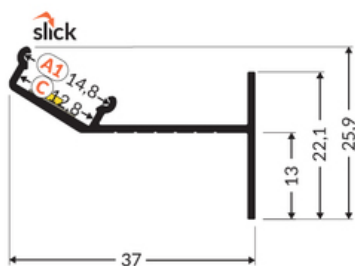

PROFIL LED GLOW12 UP A1C 3000 ALU.SUR.

do szpachlowania

Architektoniczne

	<ul style="list-style-type: none">• do wykańczania sufitów podwieszanych• delikatna łuna światła na sufit właściwy• łatwe i estetyczne wykończenie krawędzi sufitu podwieszanego• do płyty gk o grubości 12,5 mm	<p> CE</p> <p> Wzory przemysłowe EU</p> <p> Wyprodukowane w Polsce</p>	 <p>Kup produkt</p>
---	---	---	--

Informacje podstawowe

Indeks: K8000300
EAN: 5901597236894
Materiał: aluminium
Kolor: aluminium surowe
Długość [mm]: 3000
Szerokość [mm]: 37
Wysokość [mm]: 25.9
Waga [kg]: 0.645
Producent: TOPMET
Kraj pochodzenia, wytworzenia: PL

Jednostka miary: szt.
Wymiary opakowania jednostkowego [mm]: 3000 x 37 x 25,9
Opakowanie zbiorcze [szt]: 40
Typ opakowania zbiorczego: pakiet
Waga produktu z opakowaniem zbiorczym [kg]: 25.8

DOSTĘPNE WARIANTY

1000 mm, 2000 mm, 3000 mm, 4050 mm

Dopasowane elementy

KLOSZE DO PROFILI LED

ZAŚLEPKI DO PROFILI LED