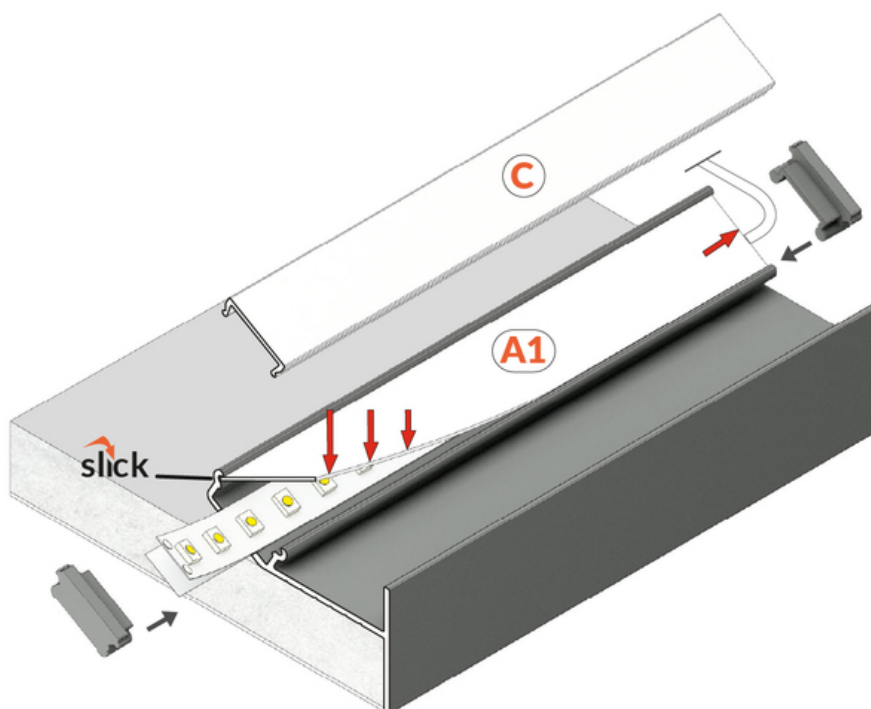

PROFIL LED GLOW12 UP A1C 3000 ALU.SUR.

do szpachlowania

Architektoniczne

	<ul style="list-style-type: none">• do wykańczania sufitów podwieszanych• delikatna łuna światła na sufit właściwy• łatwe i estetyczne wykończenie krawędzi sufitu podwieszanego• do płyty gk o grubości 12,5 mm	<p> CE</p> <p> Wzory przemysłowe EU</p> <p> Wyprodukowane w Polsce</p>	 <p>Kup produkt</p>
---	---	---	--

Informacje podstawowe

Indeks: K8000300
EAN: 5901597236894
Materiał: aluminium
Kolor: aluminium surowe
Długość [mm]: 3000
Szerokość [mm]: 37
Wysokość [mm]: 25.9
Waga [kg]: 0.645
Producent: TOPMET
Kraj pochodzenia, wytworzenia: PL

1000 mm, 2000 mm, 3000 mm, 4050 mm

Dopasowane elementy

KLOSZE DO PROFILI LED

ZAŚLEPKI DO PROFILI LED