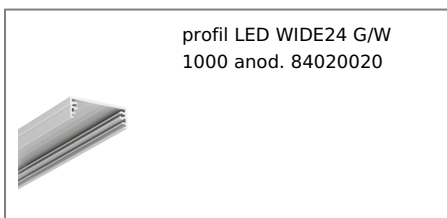

PROFIL LED WIDE24 G/W 1000 ALU.SUR.

Nawierzchniowe

Meblowe

	<ul style="list-style-type: none">• możliwość zastosowania równoległe 3 taśm 8 mm• gniazdo z funkcją Slick• C11	 <p>Wzory przemysłowe EU</p>  <p>CE</p>  <p>Wyprodukowane w Polsce</p>	 <p>Kup produkt</p>
---	---	---	--

Informacje podstawowe

Indeks: 84020000
EAN: 5901597204916
Materiał: aluminium
Kolor: aluminium surowe
Długość [mm]: 1000
Szerokość [mm]: 32
Wysokość [mm]: 11
Waga [kg]: 0.226
Waga opakowania [kg]: 0.006
Producent: TOPMET
Kraj pochodzenia, wytworzenia: PL

Jednostka miary: szt.
Wymiary opakowania jednostkowego [mm]: 1000 x 32 x 11
Opakowanie zbiorcze [szt]: 40
Typ opakowania zbiorczego: pakiet
Waga produktu z opakowaniem zbiorczym [kg]: 9.04

DOSTĘPNE KOLORY