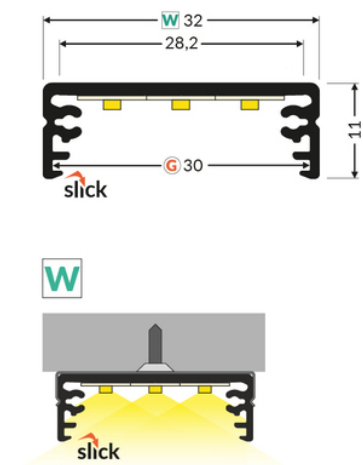

PROFIL LED WIDE24 G/W 1000 ALU.SUR.

Nawierzchniowe

Meblowe

	<ul style="list-style-type: none">• możliwość zastosowania równoległe 3 taśm 8 mm• gniazdo z funkcją Slick• C11	 <p>Wzory przemysłowe EU</p>  <p>CE</p>  <p>Wyprodukowane w Polsce</p>	 <p>Kup produkt</p>
---	---	---	--

Informacje podstawowe

Indeks: 84020000
EAN: 5901597204916
Materiał: aluminium
Kolor: aluminium surowe
Długość [mm]: 1000
Szerokość [mm]: 32
Wysokość [mm]: 11
Waga [kg]: 0.226
Waga opakowania [kg]: 0.006
Producent: TOPMET
Kraj pochodzenia, wytworzenia: PL

Jednostka miary: szt.
Wymiary opakowania jednostkowego [mm]: 1000 x 32 x 11
Opakowanie zbiorcze [szt]: 40
Typ opakowania zbiorczego: pakiet
Waga produktu z opakowaniem zbiorczym [kg]: 9.04

DOSTĘPNE KOLORY

DOSTĘPNE WARIANTY

1000 mm, 2000 mm, 3000 mm, 4050 mm

Dopasowane elementy

KLOSZE DO PROFILI LED

ZAŚLEPKI DO PROFILI LED

UCHWYTY DO PROFILI LED

TOPMET LIGHT KŁOSOWICZ WIŚNIEWSKI sp. z o.o.

Ostrowska 354 | 61-312 Poznań | POLAND