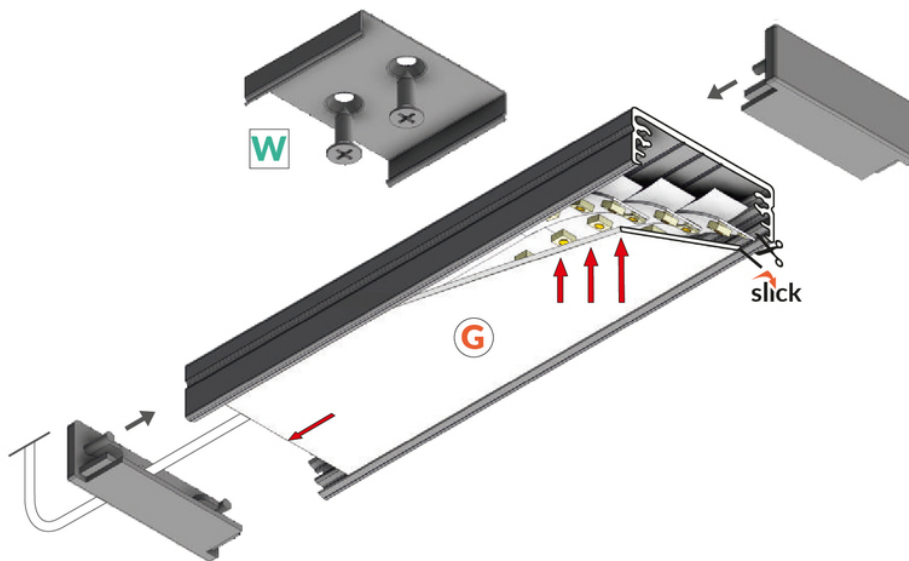

PROFIL LED WIDE24 G/W 1000 ALU.SUR.

Nawierzchniowe

Meblowe

	<ul style="list-style-type: none">• możliwość zastosowania równoległe 3 taśm 8 mm• gniazdo z funkcją Slick• C11	 <p>Wzory przemysłowe EU</p>  <p>CE</p>  <p>Wyprodukowane w Polsce</p>	 <p>Kup produkt</p>
---	---	---	--

Informacje podstawowe

Indeks: 84020000
EAN: 5901597204916
Materiał: aluminium
Kolor: aluminium surowe
Długość [mm]: 1000
Szerokość [mm]: 32
Wysokość [mm]: 11
Waga [kg]: 0.226
Waga opakowania [kg]: 0.006
Producent: TOPMET
Kraj pochodzenia, wytworzenia: PL

Jednostka miary: szt.
Wymiary opakowania jednostkowego [mm]: 1000 x 32 x 11
Opakowanie zbiorcze [szt]: 40
Typ opakowania zbiorczego: pakiet
Waga produktu z opakowaniem zbiorczym [kg]: 9.04

DOSTĘPNE KOLORY

DOSTĘPNE WARIANTY

1000 mm, 2000 mm, 3000 mm, 4050 mm

Dopasowane elementy

KLOSZE DO PROFILI LED

ZAŚLEPKI DO PROFILI LED

UCHWYTY DO PROFILI LED

TOPMET LIGHT KŁOSOWICZ WIŚNIEWSKI sp. z o.o.

Ostrowska 354 | 61-312 Poznań | POLAND