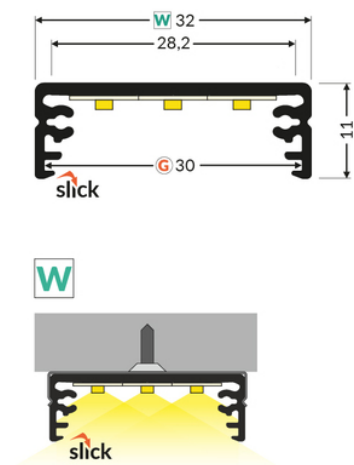

PROFIL LED WIDE24 G/W 1000 CZARNY ANOD. /OP

Nawierzchniowe

Meblowe

- możliwość zastosowania równoległe 3 taśm 8 mm
- gniazdo z funkcją Slick
- C11

Wzory przemysłowe EU

CE

Wyprodukowane w Polsce

Kup produkt

Informacje podstawowe

Indeks: 84020021
EAN: 5901597204954
Materiał: aluminium
Kolor: czarny anodowany
Długość [mm]: 1000
Szerokość [mm]: 32
Wysokość [mm]: 11
Waga [kg]: 0.232
Waga opakowania [kg]: 0.012
Producent: TOPMET
Kraj pochodzenia, wytworzenia: PL

Jednostka miary: szt.
Typ opakowania jednostkowego: folia POF
Wymiary opakowania jednostkowego [mm]: 1000 x 32 x 11
Opakowanie zbiorcze [szt]: 40
Typ opakowania zbiorczego: karton
Waga produktu z opakowaniem zbiorczym [kg]: 9.69

DOSTĘPNE KOLORY

DOSTĘPNE WARIANTY

1000 mm, 2000 mm, 3000 mm, 4050 mm

Dopasowane elementy

KŁOSZE DO PROFILI LED

ZAŚLEPKI DO PROFILI LED

UCHWYTY DO PROFILI LED