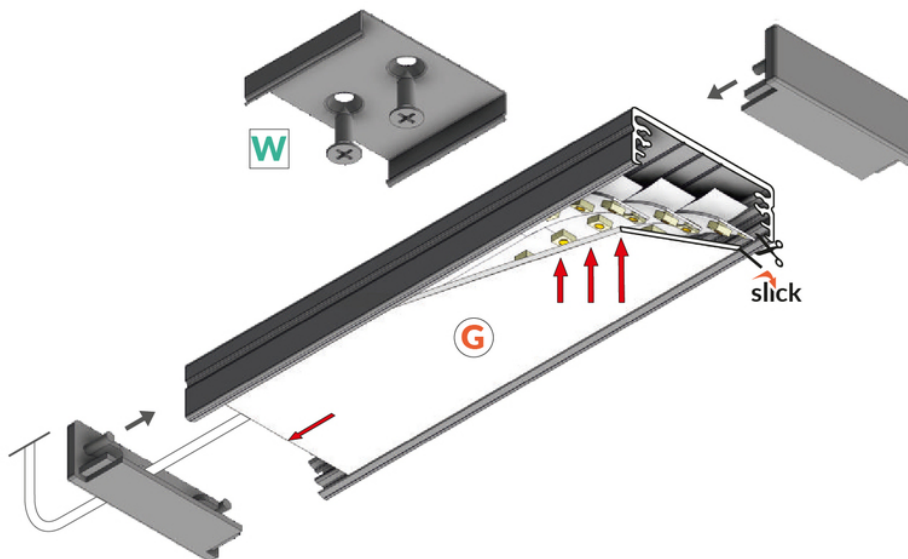

PROFIL LED WIDE24 G/W 1000 CZARNY ANOD. /OP

Nawierzchniowe

Meblowe

- możliwość zastosowania równoległe 3 taśm 8 mm
- gniazdo z funkcją Slick
- C11

Wzory przemysłowe EU

CE

Wyprodukowane w Polsce

Kup produkt

Informacje podstawowe

Indeks: 84020021
EAN: 5901597204954
Materiał: aluminium
Kolor: czarny anodowany
Długość [mm]: 1000
Szerokość [mm]: 32
Wysokość [mm]: 11
Waga [kg]: 0.232
Waga opakowania [kg]: 0.012
Producent: TOPMET
Kraj pochodzenia, wytworzenia: PL

DOSTĘPNE KOLORY

DOSTĘPNE WARIANTY

1000 mm, 2000 mm, 3000 mm, 4050 mm

Dopasowane elementy

KŁOSZE DO PROFILI LED

ZAŚLEPKI DO PROFILI LED

UCHWYTY DO PROFILI LED