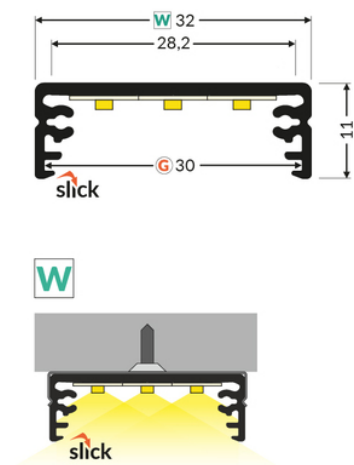

PROFIL LED WIDE24 G/W 1000 BIAŁY MAL. /OP

Nawierzchniowe

Meblowe

- możliwość zastosowania równoległe 3 taśm 8 mm
- gniazdo z funkcją Slick
- C11

Wzory przemysłowe EU

CE

Wyprodukowane w Polsce

Kup produkt

Informacje podstawowe

Indeks: 84020001
EAN: 5901597204930
Materiał: aluminium
Kolor: biały malowany
Długość [mm]: 1000
Szerokość [mm]: 32
Wysokość [mm]: 11
Waga [kg]: 0.245
Waga opakowania [kg]: 0.018
Producent: TOPMET
Kraj pochodzenia, wytworzenia: PL

Jednostka miary: szt.
Typ opakowania jednostkowego: folia POF
Wymiary opakowania jednostkowego [mm]: 1000 x 32 x 11
Opakowanie zbiorcze [szt]: 40
Typ opakowania zbiorczego: karton
Waga produktu z opakowaniem zbiorczym [kg]: 10.21

DOSTĘPNE KOLORY

DOSTĘPNE WARIANTY

1000 mm, 2000 mm, 3000 mm, 4050 mm

Dopasowane elementy

KLOSZE DO PROFILI LED

ZAŚLEPKI DO PROFILI LED

UCHWYTY DO PROFILI LED