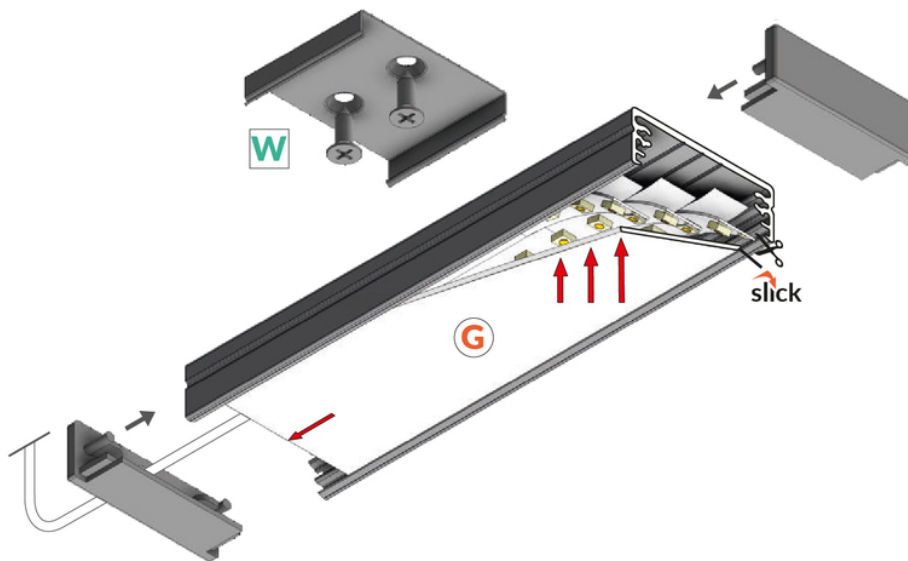

# PROFIL LED WIDE24 G/W 1000 BIAŁY MAL. RAL9003 /OP

Meblowe

Nawierzchniowe

- możliwość zastosowania równoległe 3 taśm 8 mm
- gniazdo z funkcją Slick
- C11

Wzory przemysłowe EU

CE

Wyprodukowane w Polsce

Kup produkt

## Informacje podstawowe

Indeks: 84020001  
EAN: 5901597204930  
Materiał: aluminium  
Kolor: biały malowany  
Długość [mm]: 1000  
Szerokość [mm]: 32  
Wysokość [mm]: 11  
Waga [kg]: 0.245  
Waga opakowania [kg]: 0.018  
Producent: TOPMET  
Kraj pochodzenia, wytworzenia: PL

## DOSTĘPNE WARIANTY

1000 mm, 2000 mm, 3000 mm, 4050 mm

---