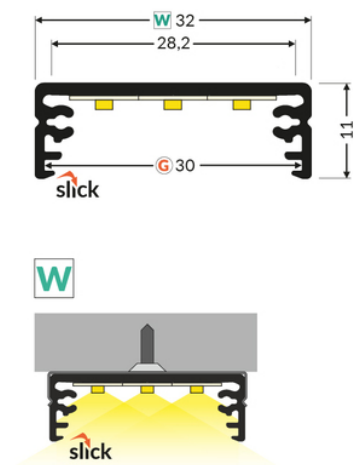

# PROFIL LED WIDE24 G/W 1000 BIAŁY MAL. RAL9003 /OP

Meblowe

Nawierzchniowe

- możliwość zastosowania równoległe 3 taśm 8 mm
- gniazdo z funkcją Slick
- C11

Wzory przemysłowe EU

CE

Wyprodukowane w Polsce

Kup produkt

## Informacje podstawowe

Indeks: 84020001  
EAN: 5901597204930  
Materiał: aluminium  
Kolor: biały malowany  
Długość [mm]: 1000  
Szerokość [mm]: 32  
Wysokość [mm]: 11  
Waga [kg]: 0.245  
Waga opakowania [kg]: 0.018  
Producent: TOPMET  
Kraj pochodzenia, wytworzenia: PL

## DOSTĘPNE WARIANTY

1000 mm, 2000 mm, 3000 mm, 4050 mm

---

### UCHWYTY DO PROFILI LED