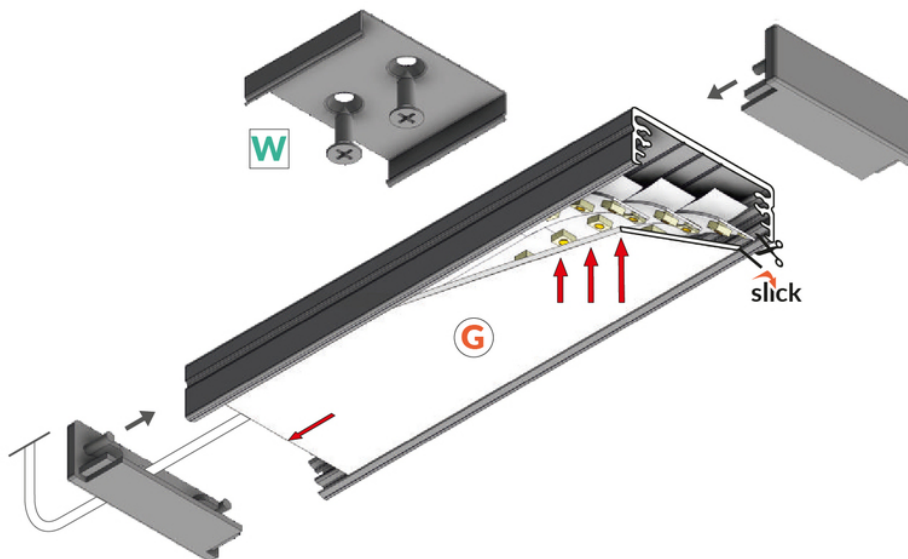

PROFIL LED WIDE24 G/W 1000 BIAŁY MAL. /OP

Nawierzchniowe

Meblowe

- możliwość zastosowania równoległe 3 taśm 8 mm
- gniazdo z funkcją Slick
- C11

Wzory przemysłowe EU

CE

Wyprodukowane w Polsce

Kup produkt

Informacje podstawowe

Indeks: 84020001
EAN: 5901597204930
Materiał: aluminium
Kolor: biały malowany
Długość [mm]: 1000
Szerokość [mm]: 32
Wysokość [mm]: 11
Waga [kg]: 0.245
Waga opakowania [kg]: 0.018
Producent: TOPMET
Kraj pochodzenia, wytworzenia: PL

DOSTĘPNE KOLORY

DOSTĘPNE WARIANTY

1000 mm, 2000 mm, 3000 mm, 4050 mm

Dopasowane elementy

KLOSZE DO PROFILI LED

ZAŚLEPKI DO PROFILI LED

UCHWYTY DO PROFILI LED