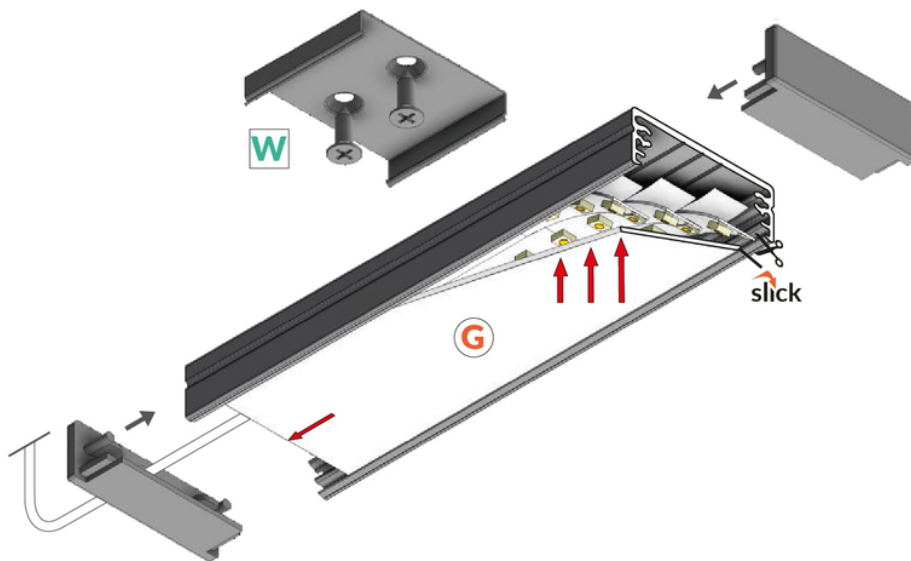

PROFIL LED WIDE24 G/W 2000 ANOD.

Meblowe

Nawierzchniowe

	<ul style="list-style-type: none">• możliwość zastosowania równoległe 3 taśm 8 mm• gniazdo z funkcją Slick• C11	 <p>Wzory przemysłowe EU</p>  <p>CE</p>  <p>Wyprodukowane w Polsce</p>	 <p>Kup produkt</p>
---	---	---	--

Informacje podstawowe

Indeks: 84030020
EAN: 5901597204909
Materiał: aluminium
Kolor: anodowany
Długość [mm]: 2000
Szerokość [mm]: 32
Wysokość [mm]: 11
Waga [kg]: 0.452
Waga opakowania [kg]: 0.024
Producent: TOPMET
Kraj pochodzenia, wytworzenia: PL

Jednostka miary: szt.
Wymiary opakowania jednostkowego [mm]: 2000 x 32 x 11
Opakowanie zbiorcze [szt]: 40
Typ opakowania zbiorczego: pakiet
Waga produktu z opakowaniem zbiorczym [kg]: 18.08

DOSTĘPNE KOLORY

profil LED WIDE24 G/W
2000 biały mal. /op
84030001

profil LED WIDE24 G/W
2000 alu.sur. 84030000

profil LED WIDE24 G/W
2000 czarny anod. /op
84030021

DOSTĘPNE WARIANTY

1000 mm, 2000 mm, 3000 mm, 4050 mm

Dopasowane elementy