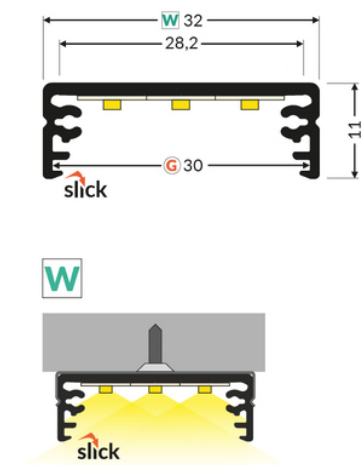

PROFIL LED WIDE24 G/W 2000 ANOD.

Meblowe

Nawierzchniowe

	<ul style="list-style-type: none">• możliwość zastosowania równoległe 3 taśm 8 mm• gniazdo z funkcją Slick• C11	 <p>Wzory przemysłowe EU</p>  <p>CE</p>  <p>Wyprodukowane w Polsce</p>	 <p>Kup produkt</p>
---	---	---	--

Informacje podstawowe

Indeks: 84030020
EAN: 5901597204909
Materiał: aluminium
Kolor: anodowany
Długość [mm]: 2000
Szerokość [mm]: 32
Wysokość [mm]: 11
Waga [kg]: 0.452
Waga opakowania [kg]: 0.024
Producent: TOPMET
Kraj pochodzenia, wytworzenia: PL

Jednostka miary: szt.
Wymiary opakowania jednostkowego [mm]: 2000 x 32 x 11
Opakowanie zbiorcze [szt]: 40
Typ opakowania zbiorczego: pakiet
Waga produktu z opakowaniem zbiorczym [kg]: 18.08

DOSTĘPNE KOLORY

profil LED WIDE24 G/W
2000 biały mal. /op
84030001

profil LED WIDE24 G/W
2000 alu.sur. 84030000

profil LED WIDE24 G/W
2000 czarny anod. /op
84030021

DOSTĘPNE WARIANTY

1000 mm, 2000 mm, 3000 mm, 4050 mm

Dopasowane elementy