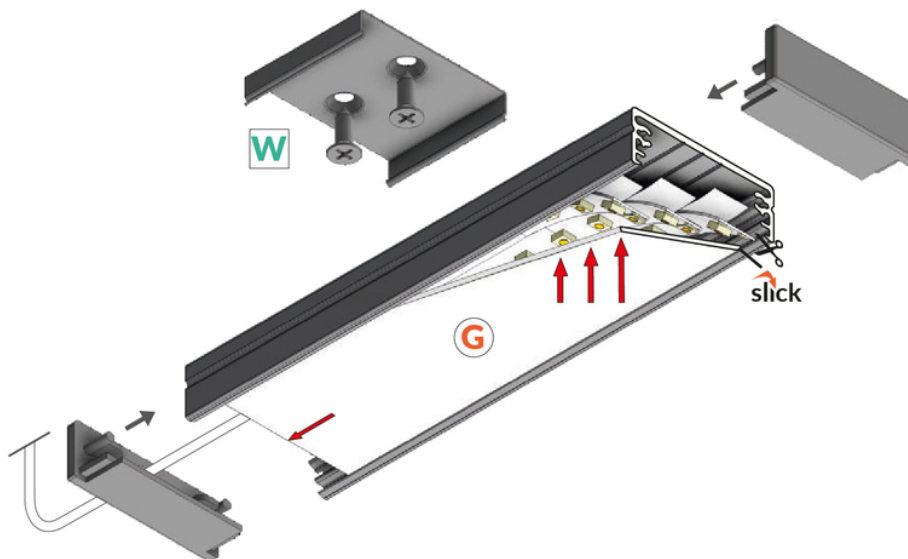

PROFIL LED WIDE24 G/W 2000 ALU.SUR.

Nawierzchniowe

Meblowe

	<ul style="list-style-type: none">• możliwość zastosowania równoległe 3 taśm 8 mm• gniazdo z funkcją Slick• C11	<p> CE</p> <p> Wzory przemysłowe EU</p> <p> Wyprodukowane w Polsce</p>	 <p>Kup produkt</p>
---	---	---	--

Informacje podstawowe

Indeks: 84030000
EAN: 5901597204923
Materiał: aluminium
Kolor: aluminium surowe
Długość [mm]: 2000
Szerokość [mm]: 32
Wysokość [mm]: 11
Waga [kg]: 0.452
Waga opakowania [kg]: 0.006
Producent: TOPMET
Kraj pochodzenia, wytworzenia: PL

Jednostka miary: szt.
Wymiary opakowania jednostkowego [mm]: 2000 x 32 x 11
Opakowanie zbiorcze [szt]: 40
Typ opakowania zbiorczego: pakiet
Waga produktu z opakowaniem zbiorczym [kg]: 18.08

DOSTĘPNE KOLORY

DOSTĘPNE WARIANTY

1000 mm, 2000 mm, 3000 mm, 4050 mm

Dopasowane elementy

KLOSZE DO PROFILI LED

ZAŚLEPKI DO PROFILI LED

UCHWYTY DO PROFILI LED

TOPMET LIGHT KŁOSOWICZ WIŚNIEWSKI sp. z o.o.

Ostrowska 354 | 61-312 Poznań | POLAND