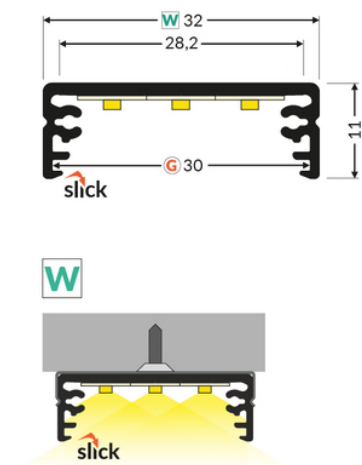

PROFIL LED WIDE24 G/W 2000 ALU.SUR.

Nawierzchniowe

Meblowe

	<ul style="list-style-type: none">• możliwość zastosowania równoległe 3 taśm 8 mm• gniazdo z funkcją Slick• C11	<p> CE</p> <p> Wzory przemysłowe EU</p> <p> Wyprodukowane w Polsce</p>	 <p>Kup produkt</p>
---	---	---	--

Informacje podstawowe

Indeks: 84030000
EAN: 5901597204923
Materiał: aluminium
Kolor: aluminium surowe
Długość [mm]: 2000
Szerokość [mm]: 32
Wysokość [mm]: 11
Waga [kg]: 0.452
Waga opakowania [kg]: 0.006
Producent: TOPMET
Kraj pochodzenia, wytworzenia: PL

Jednostka miary: szt.
Wymiary opakowania jednostkowego [mm]: 2000 x 32 x 11
Opakowanie zbiorcze [szt]: 40
Typ opakowania zbiorczego: pakiet
Waga produktu z opakowaniem zbiorczym [kg]: 18.08

DOSTĘPNE KOLORY

DOSTĘPNE WARIANTY

1000 mm, 2000 mm, 3000 mm, 4050 mm

Dopasowane elementy

KLOSZE DO PROFILI LED

ZAŚLEPKI DO PROFILI LED

UCHWYTY DO PROFILI LED

TOPMET LIGHT KŁOSOWICZ WIŚNIEWSKI sp. z o.o.

Ostrowska 354 | 61-312 Poznań | POLAND