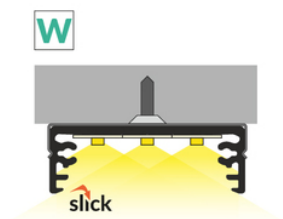

# PROFIL LED WIDE24 G/W 2000 CZARNY ANOD. /OP

Nawierzchniowe

Meblowe

- możliwość zastosowania równoległe 3 taśm 8 mm
- gniazdo z funkcją Slick
- C11

Wzory przemysłowe EU

CE

Wyprodukowane w Polsce

Kup produkt