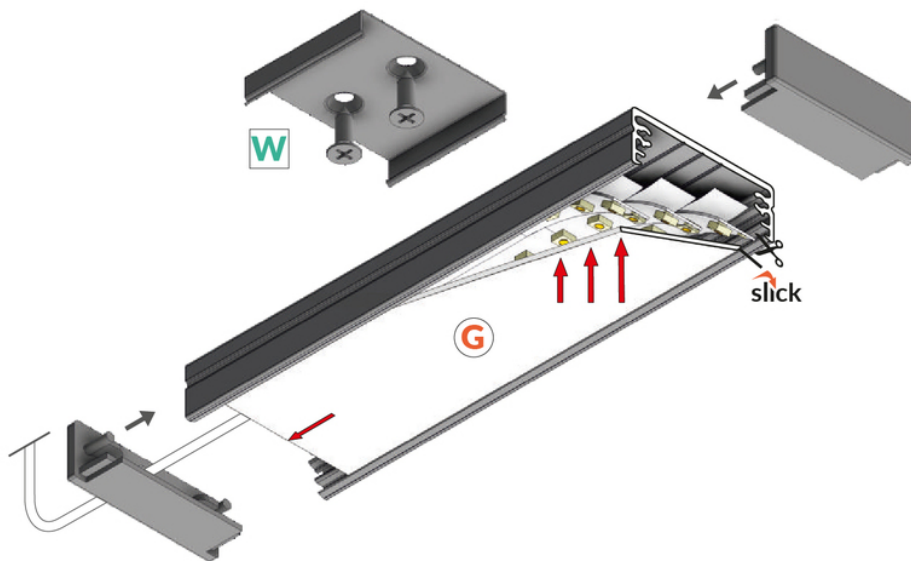

# PROFIL LED WIDE24 G/W 2000 CZARNY ANOD. /OP

Nawierzchniowe

Meblowe

- możliwość zastosowania równoległe 3 taśm 8 mm
- gniazdo z funkcją Slick
- C11

Wzory przemysłowe EU

CE

Wyprodukowane w Polsce

Kup produkt

## Informacje podstawowe

Indeks: 84030021  
EAN: 5901597204961  
Materiał: aluminium  
Kolor: czarny anodowany  
Długość [mm]: 2000  
Szerokość [mm]: 32  
Wysokość [mm]: 11  
Waga [kg]: 0.464  
Waga opakowania [kg]: 0.006  
Producent: TOPMET  
Kraj pochodzenia, wytworzenia: PL

## DOSTĘPNE WARIANTY

1000 mm, 2000 mm, 3000 mm, 4050 mm

---