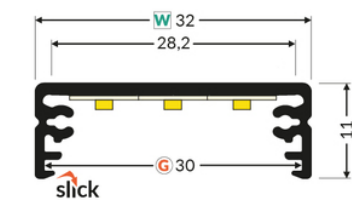

# PROFIL LED WIDE24 G/W 2000 CZARNY ANOD. /OP

Nawierzchniowe

Meblowe

- możliwość zastosowania równoległe 3 taśm 8 mm
- gniazdo z funkcją Slick
- C11

Wzory przemysłowe EU

CE

Wyprodukowane w Polsce

Kup produkt

## Informacje podstawowe

Indeks: 84030021  
EAN: 5901597204961  
Materiał: aluminium  
Kolor: czarny anodowany  
Długość [mm]: 2000  
Szerokość [mm]: 32  
Wysokość [mm]: 11  
Waga [kg]: 0.464  
Waga opakowania [kg]: 0.006  
Producent: TOPMET  
Kraj pochodzenia, wytworzenia: PL

Jednostka miary: szt.  
Typ opakowania jednostkowego: folia POF  
Wymiary opakowania jednostkowego [mm]: 2000 x 32 x 11  
Opakowanie zbiorcze [szt]: 40  
Typ opakowania zbiorczego: karton  
Waga produktu z opakowaniem zbiorczym [kg]: 20.26

## DOSTĘPNE WARIANTY

1000 mm, 2000 mm, 3000 mm, 4050 mm

---