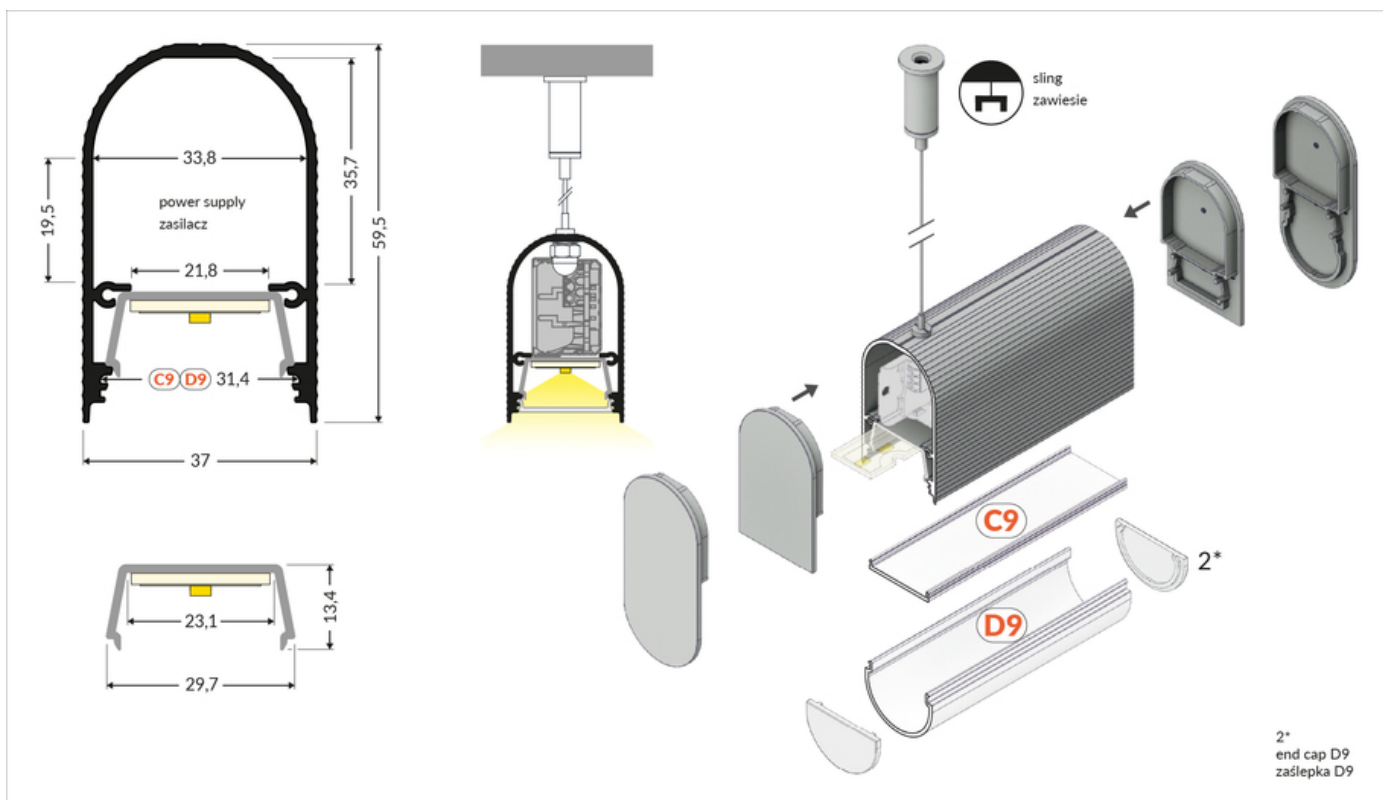

PROFIL LED NAMI23 CD-9 1000 ALU.SUR.

max 23 mm

Oświetleniowe

	<ul style="list-style-type: none">• do budowy wiszących opraw LED• wyjątkowa estetyka, świeże wzornictwo• minimalistyczne i dopracowane detale• wygodny montaż i serwis – wklikiwany profil na źródło LED• miejsce na zasilacz wewnątrz oprawy• przeznaczony pod malowanie	<p>CE CE</p> <p>Wzory przemysłowe EU</p> <p>PL Wyprodukowane w Polsce</p>	<p>Kup produkt</p>
--	---	---	--------------------

Informacje podstawowe

Indeks: K1000100 EAN: 5901597224747 Materiał: aluminium Kolor: aluminium surowe Długość [mm]: 1000 Szerokość [mm]: 37 Wysokość [mm]: 59.5 Waga [kg]: 0.674 Waga opakowania [kg]: 0.015 Producent: TOPMET Kraj pochodzenia, wytworzenia: PL	Jednostka miary: szt. Wymiary opakowania jednostkowego [mm]: 1000 x 37 x 59,5 Opakowanie zbiorcze [szt]: 10 Typ opakowania zbiorczego: pakiet Waga produktu z opakowaniem zbiorczym [kg]: 6.74
--	--

DOSTĘPNE WARIANTY

1000 mm, 2000 mm, 3000 mm, 4050 mm

Dopasowane elementy

KLOSZE DO PROFILI LED

 <p>klosz C9 klik 1000 transparentny /op index: V3450016</p>	 <p>(EOL) klosz C9 klik 1000 mleczny /op index: V3450038</p>	 <p>klosz C9 klik 1000 czarny /op index: V3450041</p>
---	---	--