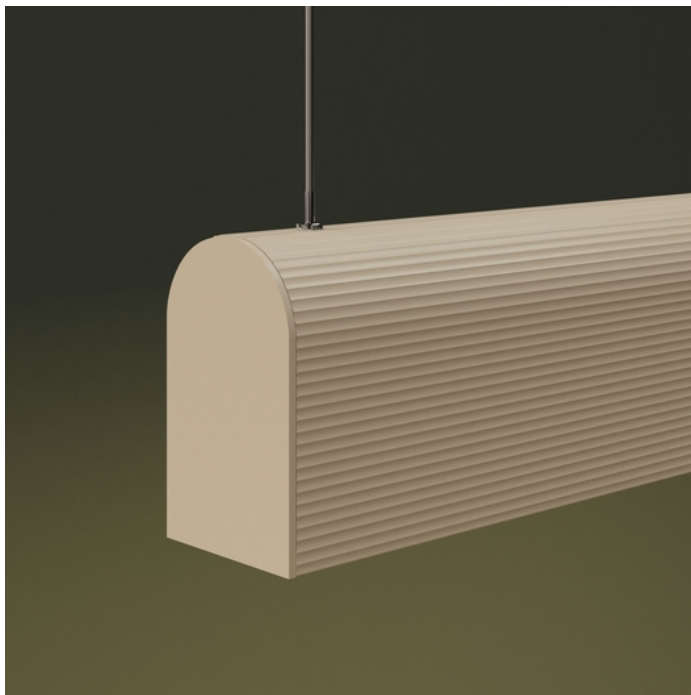

PROFIL LED NAMI23 CD-9 1000 ALU.SUR.

max 23 mm

Oświetleniowe

	<ul style="list-style-type: none">• do budowy wiszących opraw LED• wyjątkowa estetyka, świeże wzornictwo• minimalistyczne i dopracowane detale• wygodny montaż i serwis – wklikiwany profil na źródło LED• miejsce na zasilacz wewnątrz oprawy• przeznaczony pod malowanie	<p>CE CE</p> <p>Wzory przemysłowe EU</p> <p>PL Wyprodukowane w Polsce</p>	<p>Kup produkt</p>
--	---	---	--------------------

Informacje podstawowe

Indeks: K1000100 EAN: 5901597224747 Materiał: aluminium Kolor: aluminium surowe Długość [mm]: 1000 Szerokość [mm]: 37 Wysokość [mm]: 59.5 Waga [kg]: 0.674 Waga opakowania [kg]: 0.015 Producent: TOPMET Kraj pochodzenia, wytworzenia: PL	Jednostka miary: szt. Wymiary opakowania jednostkowego [mm]: 1000 x 37 x 59,5 Opakowanie zbiorcze [szt]: 10 Typ opakowania zbiorczego: pakiet Waga produktu z opakowaniem zbiorczym [kg]: 6.74
--	--

DOSTĘPNE KOLORY

 <p>profil LED NAMI23 CD-9 1000 biały mal. /op K1000101</p>	 <p>profil LED NAMI23 CD-9 1000 błękit tytanowy mal. /op K1000197</p>	 <p>profil LED NAMI23 CD-9 1000 czarny anod. /op K1000121</p>
 <p>profil LED NAMI23 CD-9 1000 łupkowy róż mal. /op K1000195</p>	 <p>profil LED NAMI23 CD-9 1000 migdałowy beż mal. /op K1000196</p>	 <p>profil LED NAMI23 CD-9 1000 średni czarny mal. /op K1000194</p>

DOSTĘPNE WARIANTY

1000 mm, 2000 mm, 3000 mm, 4050 mm

Dopasowane elementy

KLOSZE DO PROFILI LED

 <p>klosz C9 klik 1000 transparentny /op index: V3450016</p>	 <p>(EOL) klosz C9 klik 1000 mleczny /op index: V3450038</p>	 <p>klosz C9 klik 1000 czarny /op index: V3450041</p>
---	---	--