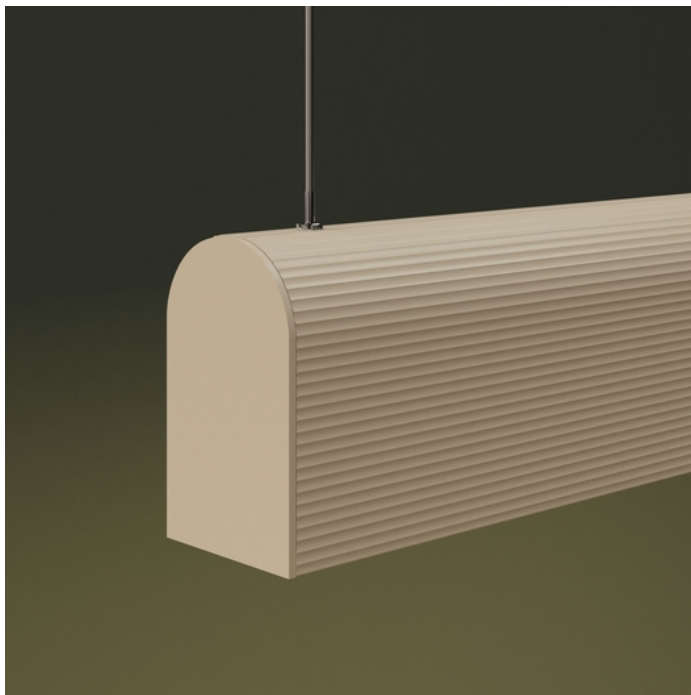

PROFIL LED NAMI23 CD-9 2000 ALU.SUR.

Oświetleniowe

max 23 mm

	<ul style="list-style-type: none"> • do budowy wiszących opraw LED • wyjątkowa estetyka, świeże wzornictwo • minimalistyczne i dopracowane detale • wygodny montaż i serwis – wklikiwany profil na źródło LED • miejsce na zasilacz wewnątrz oprawy • przeznaczony pod malowanie 	<p> CE</p> <p> Wzory przemysłowe EU</p> <p> Wyprodukowane w Polsce</p>	 <p>Kup produkt</p>
---	--	---	--

Informacje podstawowe

Indeks: K1000200 EAN: 5901597224754 Materiał: aluminium Kolor: aluminium surowe Długość [mm]: 2000 Szerokość [mm]: 37 Wysokość [mm]: 59.5 Waga [kg]: 1.348 Waga opakowania [kg]: 0.015 Producent: TOPMET Kraj pochodzenia, wytworzenia: PL	Jednostka miary: szt. Wymiary opakowania jednostkowego [mm]: 2000 x 37 x 59,5 Opakowanie zbiorcze [szt]: 10 Typ opakowania zbiorczego: pakiet Waga produktu z opakowaniem zbiorczym [kg]: 13.48
--	---

DOSTĘPNE KOLORY

 <p>profil LED NAMI23 CD-9 2000 biały mal. /op K1000201</p>	 <p>profil LED NAMI23 CD-9 2000 błękit tytanowy mal. /op K1000297</p>	 <p>profil LED NAMI23 CD-9 2000 czarny anod. /op K1000221</p>
 <p>profil LED NAMI23 CD-9 2000 łupkowy róż mal. /op K1000295</p>	 <p>profil LED NAMI23 CD-9 2000 migdałowy beż mal. /op K1000296</p>	 <p>profil LED NAMI23 CD-9 2000 średni czarny mal. /op K1000294</p>

DOSTĘPNE WARIANTY

1000 mm, 2000 mm, 3000 mm, 4050 mm

Dopasowane elementy

KLOSZE DO PROFILI LED

 <p>klosz C9 klik 2000 transparentny /op index: V3460016</p>	 <p>klosz C9 klik 2000 czarny /op index: V3460041</p>	 <p>klosz D9 klik 2000 mleczny /op index: V3500038</p>
---	--	---