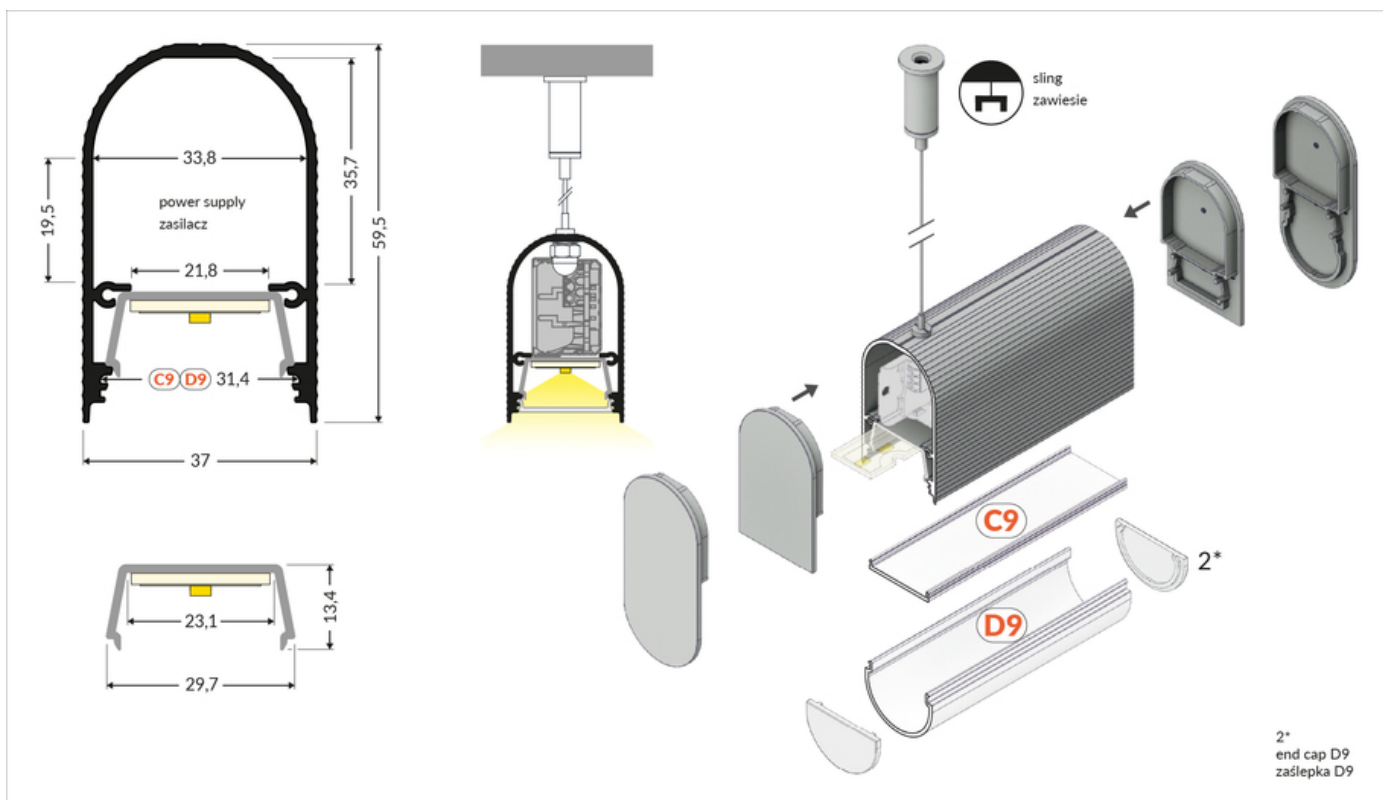

PROFIL LED NAMI23 CD-9 2000 ALU.SUR.

Oświetleniowe

max 23 mm

	<ul style="list-style-type: none"> • do budowy wiszących opraw LED • wyjątkowa estetyka, świeże wzornictwo • minimalistyczne i dopracowane detale • wygodny montaż i serwis – wklikiwany profil na źródło LED • miejsce na zasilacz wewnątrz oprawy • przeznaczony pod malowanie 	<p> CE</p> <p> Wzory przemysłowe EU</p> <p> Wyprodukowane w Polsce</p>	 <p>Kup produkt</p>
---	--	---	--

Informacje podstawowe

Indeks: K1000200 EAN: 5901597224754 Materiał: aluminium Kolor: aluminium surowe Długość [mm]: 2000 Szerokość [mm]: 37 Wysokość [mm]: 59.5 Waga [kg]: 1.348 Waga opakowania [kg]: 0.015 Producent: TOPMET Kraj pochodzenia, wytworzenia: PL	Jednostka miary: szt. Wymiary opakowania jednostkowego [mm]: 2000 x 37 x 59,5 Opakowanie zbiorcze [szt]: 10 Typ opakowania zbiorczego: pakiet Waga produktu z opakowaniem zbiorczym [kg]: 13.48
--	---

DOSTĘPNE WARIANTY

1000 mm, 2000 mm, 3000 mm, 4050 mm

Dopasowane elementy

KLOSZE DO PROFILI LED

 <p>klosz C9 klik 2000 transparentny /op index: V3460016</p>	 <p>klosz C9 klik 2000 czarny /op index: V3460041</p>	 <p>klosz D9 klik 2000 mleczny /op index: V3500038</p>
---	--	---