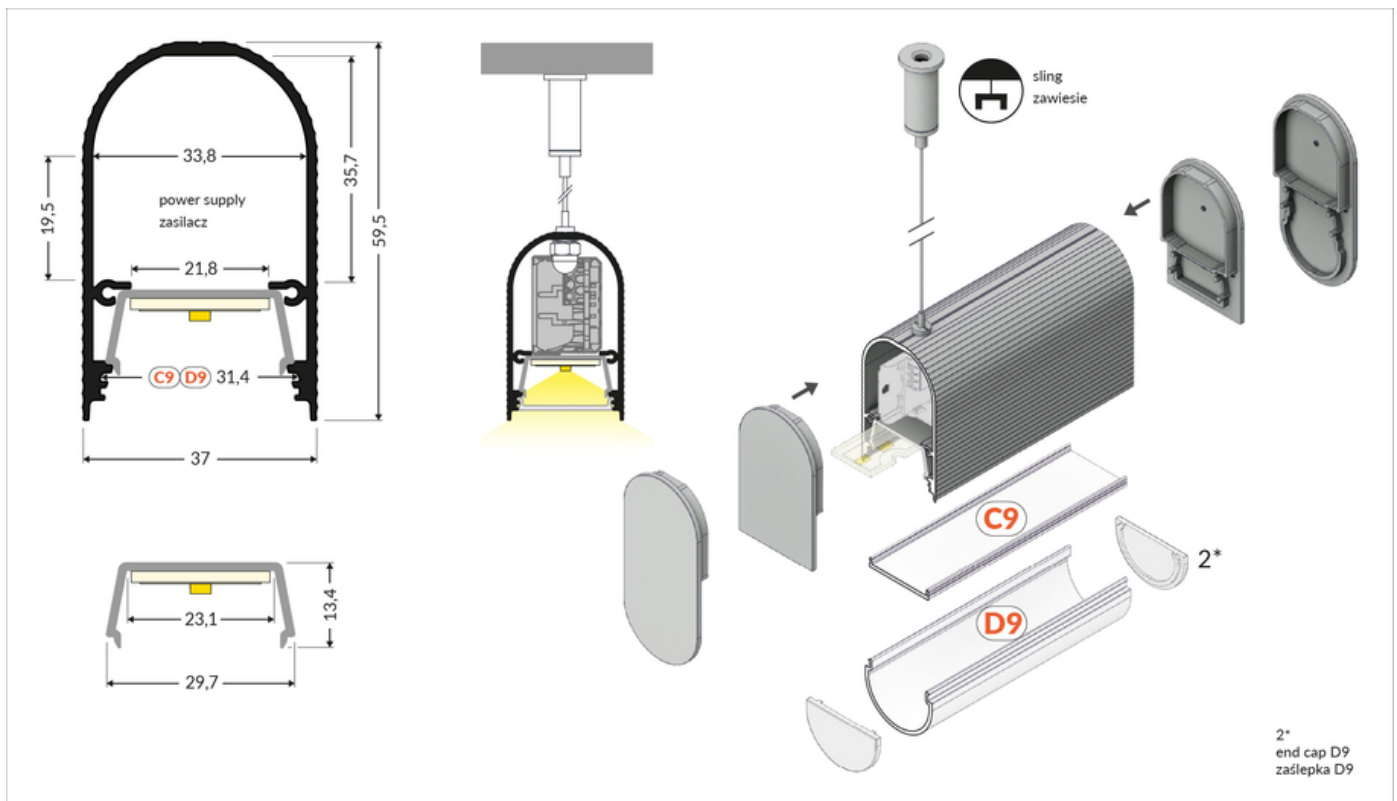

# PROFIL LED NAMI23 CD-9 3000 ALU.SUR.

Oświetleniowe

max 23 mm

	<ul style="list-style-type: none"><li>• do budowy wiszących opraw LED</li><li>• wyjątkowa estetyka, świeże wzornictwo</li><li>• minimalistyczne i dopracowane detale</li><li>• wygodny montaż i serwis – wklikiwany profil na źródło LED</li><li>• miejsce na zasilacz wewnątrz oprawy</li><li>• przeznaczony pod malowanie</li></ul>	<p> CE</p> <p> Wzory przemysłowe EU</p> <p> Wyprodukowane w Polsce</p>	 <p>Kup produkt</p>
---	---	---	--

## Informacje podstawowe

Indeks: K1000300 EAN: 5901597224952 Materiał: aluminium Kolor: aluminium surowe Długość [mm]: 3000 Szerokość [mm]: 37 Wysokość [mm]: 59.5 Waga [kg]: 2.022 Waga opakowania [kg]: 0.015 Producent: TOPMET Kraj pochodzenia, wytworzenia: PL	Jednostka miary: szt. Wymiary opakowania jednostkowego [mm]: 3000 x 37 x 59,5 Opakowanie zbiorcze [szt]: 10 Typ opakowania zbiorczego: pakiet Waga produktu z opakowaniem zbiorczym [kg]: 20.22
--	---

## DOSTĘPNE WARIANTY

1000 mm, 2000 mm, 3000 mm, 4050 mm

## ZAWIESIA DO PROFILI LED

---