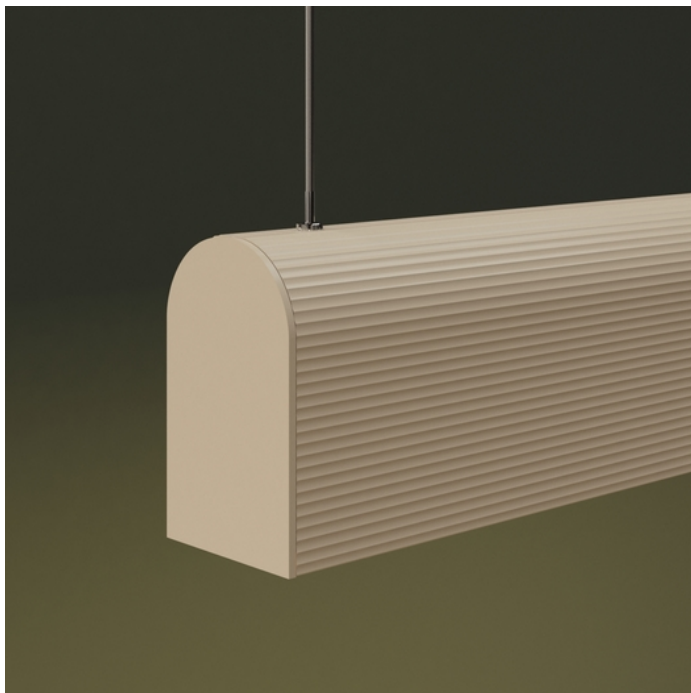

# PROFIL LED NAMI23 CD-9 3000 ALU.SUR.

Oświetleniowe

max 23 mm

	<ul style="list-style-type: none"><li>• do budowy wiszących opraw LED</li><li>• wyjątkowa estetyka, świeże wzornictwo</li><li>• minimalistyczne i dopracowane detale</li><li>• wygodny montaż i serwis – wklikiwany profil na źródło LED</li><li>• miejsce na zasilacz wewnątrz oprawy</li><li>• przeznaczony pod malowanie</li></ul>	<p> CE</p> <p> Wzory przemysłowe EU</p> <p> Wyprodukowane w Polsce</p>	 <p>Kup produkt</p>
---	---	---	--

## Informacje podstawowe

Indeks: K1000300 EAN: 5901597224952 Materiał: aluminium Kolor: aluminium surowe Długość [mm]: 3000 Szerokość [mm]: 37 Wysokość [mm]: 59.5 Waga [kg]: 2.022 Waga opakowania [kg]: 0.015 Producent: TOPMET Kraj pochodzenia, wytworzenia: PL	Jednostka miary: szt. Wymiary opakowania jednostkowego [mm]: 3000 x 37 x 59,5 Opakowanie zbiorcze [szt]: 10 Typ opakowania zbiorczego: pakiet Waga produktu z opakowaniem zbiorczym [kg]: 20.22
--	---

## DOSTĘPNE WARIANTY

1000 mm, 2000 mm, 3000 mm, 4050 mm

## ZAWIESIA DO PROFILI LED

---