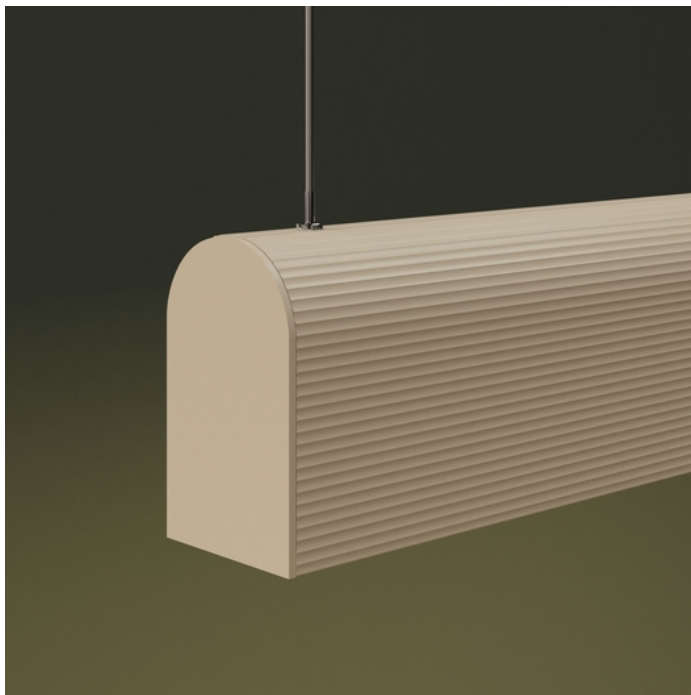

# PROFIL LED NAMI23 CD-9 4050 ALU.SUR.

	<ul style="list-style-type: none"><li>• do budowy wiszących opraw LED</li><li>• wyjątkowa estetyka, świeże wzornictwo</li><li>• minimalistyczne i dopracowane detale</li><li>• wygodny montaż i serwis – wklikiwany profil na źródło LED</li><li>• miejsce na zasilacz wewnątrz oprawy</li><li>• przeznaczony pod malowanie</li></ul>	<p> CE</p> <p> Wzory przemysłowe EU</p> <p> Wyprodukowane w Polsce</p>	 <p>Kup produkt</p>
---	---	---	--

## Informacje podstawowe

Indeks: K1000400 EAN: 5901597224969 Materiał: aluminium Kolor: aluminium surowe Długość [mm]: 4050 Szerokość [mm]: 37 Wysokość [mm]: 59.5 Waga [kg]: 2.73 Waga opakowania [kg]: 0.022 Producent: TOPMET Kraj pochodzenia, wytworzenia: PL	Jednostka miary: szt. Wymiary opakowania jednostkowego [mm]: 4050 x 37 x 59,5 Opakowanie zbiorcze [szt]: 10 Typ opakowania zbiorczego: pakiet Waga produktu z opakowaniem zbiorczym [kg]: 27.3
---	--

## DOSTĘPNE WARIANTY

1000 mm, 2000 mm, 3000 mm, 4050 mm

## ZAWIESIA DO PROFILI LED

---