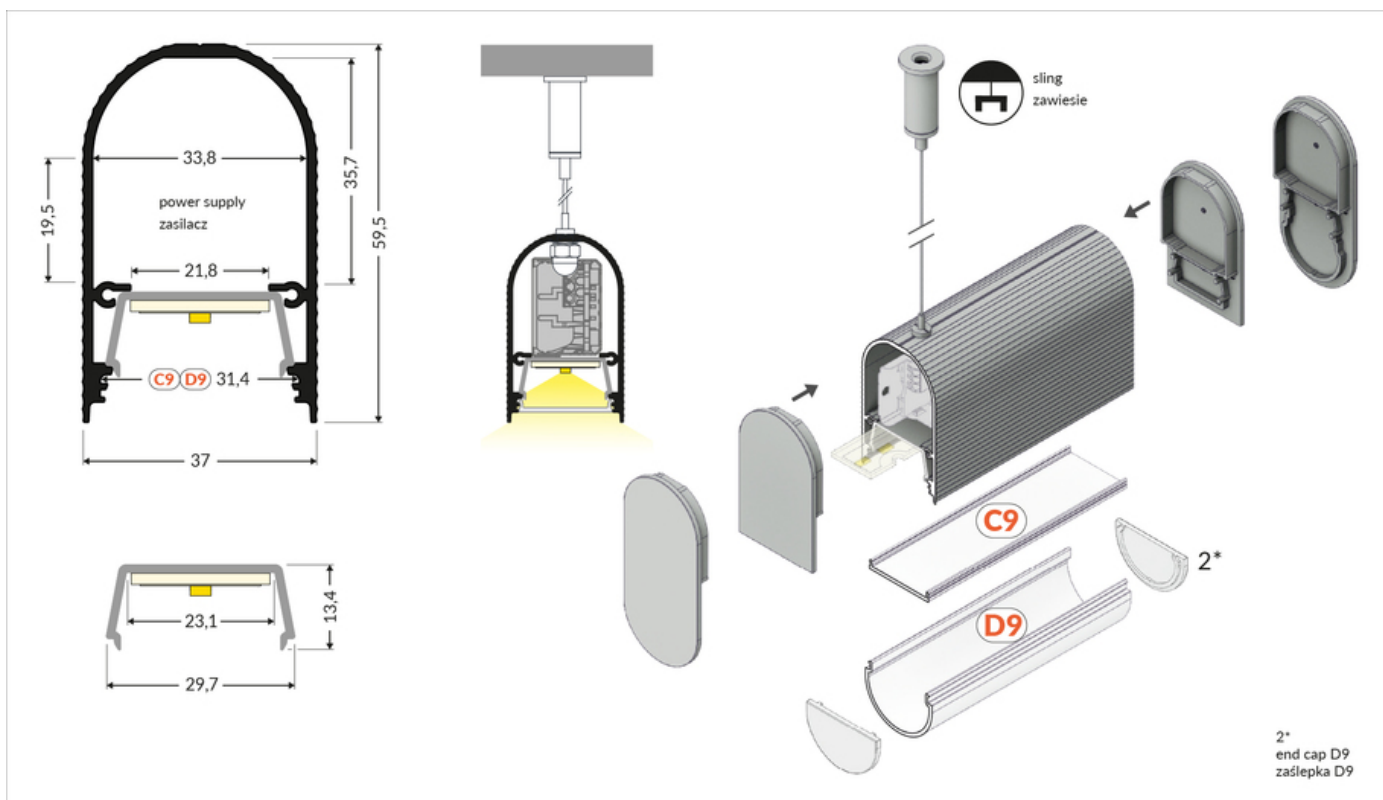

# PROFIL LED NAMI23 CD-9 4050 ALU.SUR.

	<ul style="list-style-type: none"><li>• do budowy wiszących opraw LED</li><li>• wyjątkowa estetyka, świeże wzornictwo</li><li>• minimalistyczne i dopracowane detale</li><li>• wygodny montaż i serwis – wklikiwany profil na źródło LED</li><li>• miejsce na zasilacz wewnątrz oprawy</li><li>• przeznaczony pod malowanie</li></ul>	<p> CE</p> <p> Wzory przemysłowe EU</p> <p> Wyprodukowane w Polsce</p>	 <p>Kup produkt</p>
---	---	---	--

## Informacje podstawowe

Indeks: K1000400 EAN: 5901597224969 Materiał: aluminium Kolor: aluminium surowe Długość [mm]: 4050 Szerokość [mm]: 37 Wysokość [mm]: 59.5 Waga [kg]: 2.73 Waga opakowania [kg]: 0.022 Producent: TOPMET Kraj pochodzenia, wytworzenia: PL	Jednostka miary: szt. Wymiary opakowania jednostkowego [mm]: 4050 x 37 x 59,5 Opakowanie zbiorcze [szt]: 10 Typ opakowania zbiorczego: pakiet Waga produktu z opakowaniem zbiorczym [kg]: 27.3
---	--

## DOSTĘPNE WARIANTY

1000 mm, 2000 mm, 3000 mm, 4050 mm

## ZAWIESIA DO PROFILI LED

---