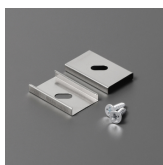

ZAŚLEPKI DO PROFILI LED

**zaślepka SURFACE10.v2
szary [20szt]**
index: K3999922

**zaślepka SURFACE10.v2
srebrny [20szt]**
index: K3999940

UCHWYTY DO PROFILI LED

**uchwyt U cone inox
[20szt]**
index: 76620000