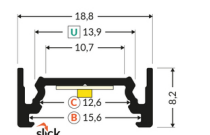

TOPMET LIGHT KŁOSOWICZ WIŚNIEWSKI sp. z o.o.

Ostrowska 354 | 61-312 Poznań | POLAND

tel.: +48 61 872 75 00

info@topmet.pl

data wygenerowania karty pdf: 23.04.2024