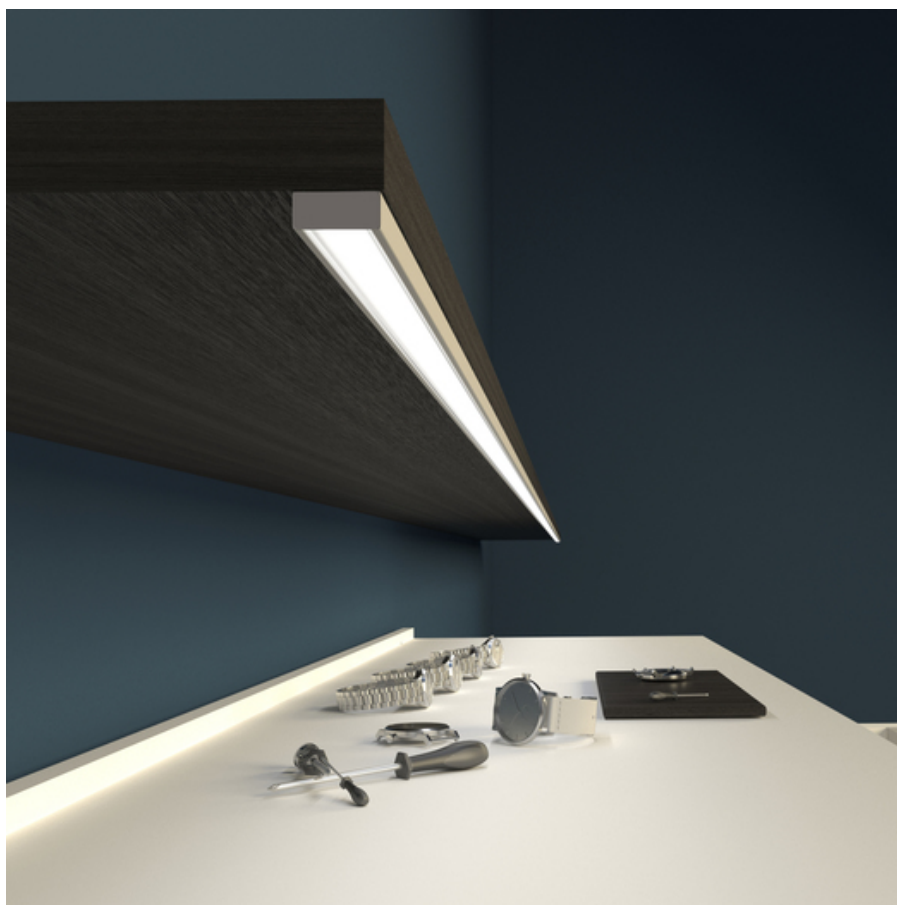

PROFIL LED SURFACE10.V2 BC/U 2000 ALU.SUR.

Nawierzchniowe

Meblowe

max 10 mm

- nowa generacja profili nawierzchniowych
- podstawowy i estetyczny profil meblowy
- ukryte mocowanie
- zredukowana waga
- odświeżony design

Wzory przemysłowe EU

CE

Wyprodukowane w Polsce

Kup produkt

TOPMET LIGHT KŁOSOWICZ WIŚNIEWSKI sp. z o.o.

Ostrowska 354 | 61-312 Poznań | POLAND

tel.: +48 61 872 75 00

info@topmet.pl

data wygenerowania karty pdf: 23.04.2024