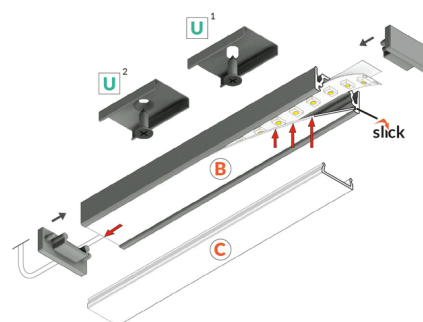

PROFIL LED SURFACE10.V2 BC/U 2000 ALU.SUR.

Nawierzchniowe

Meblowe

max 10 mm

- nowa generacja profili nawierzchniowych
- podstawowy i estetyczny profil meblowy
- ukryte mocowanie
- zredukowana waga
- odświeżony design

Wzory przemysłowe EU

CE

Wyprodukowane w Polsce

Kup produkt

TOPMET LIGHT KŁOSOWICZ WIŚNIEWSKI sp. z o.o.

Ostrowska 354 | 61-312 Poznań | POLAND

tel.: +48 61 872 75 00

info@topmet.pl

data wygenerowania karty pdf: 23.04.2024