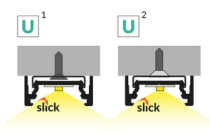

TOPMET LIGHT KŁOSOWICZ WIŚNIEWSKI sp. z o.o.

Ostrowska 354 | 61-312 Poznań | POLAND

tel.: +48 61 872 75 00

info@topmet.pl

data wygenerowania karty pdf: 23.04.2024