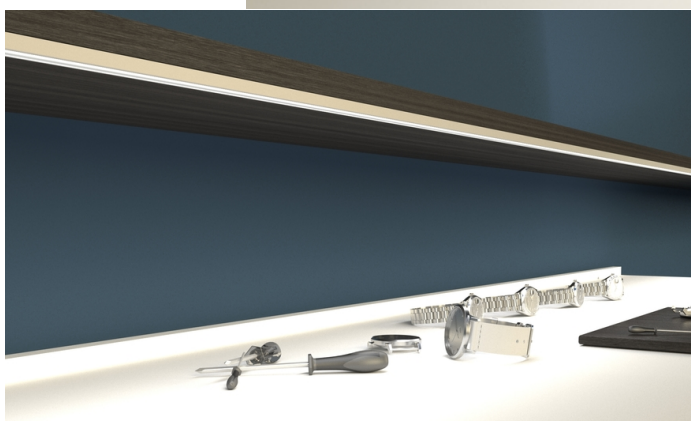

PROFIL LED SURFACE10.V2 BC/U 2000 ALU.SUR.

Nawierzchniowe

Meblowe

max 10 mm

- nowa generacja profili nawierzchniowych
- podstawowy i estetyczny profil meblowy
- ukryte mocowanie
- zredukowana waga
- odświeżony design

Wzory przemysłowe EU

CE

Wyprodukowane w Polsce

Kup produkt

TOPMET LIGHT KŁOSOWICZ WIŚNIEWSKI sp. z o.o.

Ostrowska 354 | 61-312 Poznań | POLAND

tel.: +48 61 872 75 00

info@topmet.pl

data wygenerowania karty pdf: 23.04.2024