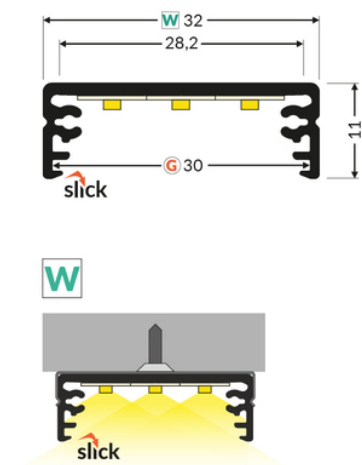

PROFIL LED WIDE24 G/W 3000 ALU.SUR.

Meblowe

Nawierzchniowe

	<ul style="list-style-type: none">• możliwość zastosowania równoległe 3 taśm 8 mm• gniazdo z funkcją Slick• C11	 <p>Wzory przemysłowe EU</p>  <p>CE</p>  <p>Wyprodukowane w Polsce</p>	 <p>Kup produkt</p>
---	---	---	--

Informacje podstawowe

Indeks: 84340000
EAN: 5901597253846
Materiał: aluminium
Kolor: aluminium surowe
Długość [mm]: 3000
Szerokość [mm]: 32
Wysokość [mm]: 11
Waga [kg]: 0.678
Waga opakowania [kg]: 0.018
Producent: TOPMET
Kraj pochodzenia, wytworzenia: PL

Jednostka miary: szt.
Wymiary opakowania jednostkowego [mm]: 3000 x 32 x 11
Opakowanie zbiorcze [szt]: 40
Typ opakowania zbiorczego: pakiet
Waga produktu z opakowaniem zbiorczym [kg]: 27.12

DOSTĘPNE KOLORY

DOSTĘPNE WARIANTY

1000 mm, 2000 mm, 3000 mm, 4050 mm

Dopasowane elementy

KLOSZE DO PROFILI LED

ZAŚLEPKI DO PROFILI LED

UCHWYTY DO PROFILI LED

TOPMET LIGHT KŁOSOWICZ WIŚNIEWSKI sp. z o.o.

Ostrowska 354 | 61-312 Poznań | POLAND