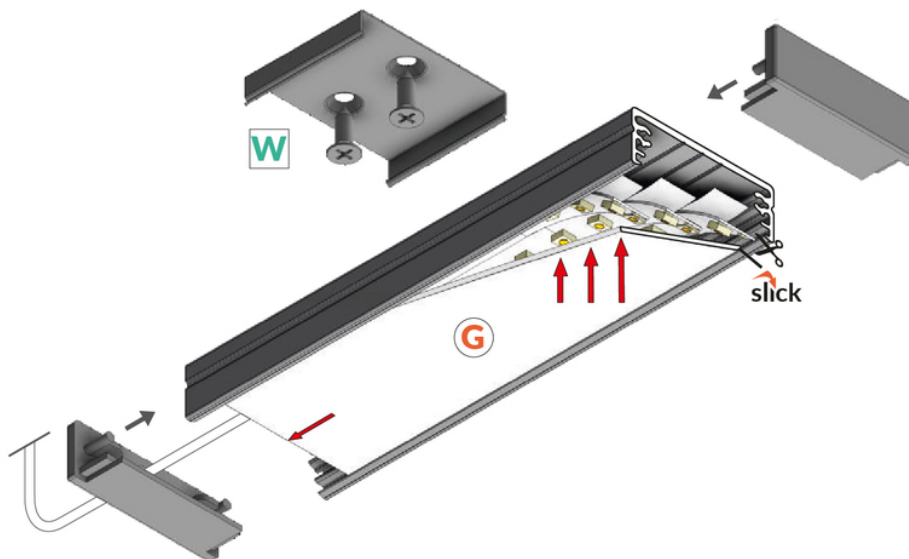

PROFIL LED WIDE24 G/W 3000 ALU.SUR.

Meblowe

Nawierzchniowe

	<ul style="list-style-type: none">• możliwość zastosowania równoległe 3 taśm 8 mm• gniazdo z funkcją Slick• C11	 <p>Wzory przemysłowe EU</p>  <p>CE</p>  <p>Wyprodukowane w Polsce</p>	 <p>Kup produkt</p>
---	---	---	--

Informacje podstawowe

Indeks: 84340000
EAN: 5901597253846
Materiał: aluminium
Kolor: aluminium surowe
Długość [mm]: 3000
Szerokość [mm]: 32
Wysokość [mm]: 11
Waga [kg]: 0.678
Waga opakowania [kg]: 0.018
Producent: TOPMET
Kraj pochodzenia, wytworzenia: PL

Jednostka miary: szt.
Wymiary opakowania jednostkowego [mm]: 3000 x 32 x 11
Opakowanie zbiorcze [szt]: 40
Typ opakowania zbiorczego: pakiet
Waga produktu z opakowaniem zbiorczym [kg]: 27.12

DOSTĘPNE KOLORY

DOSTĘPNE WARIANTY

1000 mm, 2000 mm, 3000 mm, 4050 mm

Dopasowane elementy

KLOSZE DO PROFILI LED

ZAŚLEPKI DO PROFILI LED

UCHWYTY DO PROFILI LED

TOPMET LIGHT KŁOSOWICZ WIŚNIEWSKI sp. z o.o.

Ostrowska 354 | 61-312 Poznań | POLAND