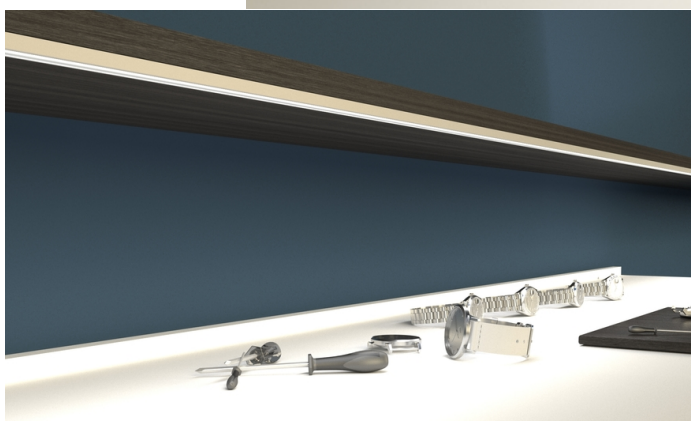

PROFIL LED SURFACE14.V2 EE7F/Y 2000 ALU.SUR.

Nawierzchniowe

Meblowe

max 14 mm

- nowa generacja profili nawierzchniowych
- podstawowy i estetyczny profil meblowy
- ukryte mocowanie
- zredukowana waga
- odświeżony design

CE

Wzory przemysłowe EU

Wyprodukowane w Polsce

Kup produkt

TOPMET LIGHT KŁOSOWICZ WIŚNIEWSKI sp. z o.o.

Ostrowska 354 | 61-312 Poznań | POLAND

tel.: +48 61 872 75 00

info@topmet.pl

data wygenerowania karty pdf: 20.04.2024