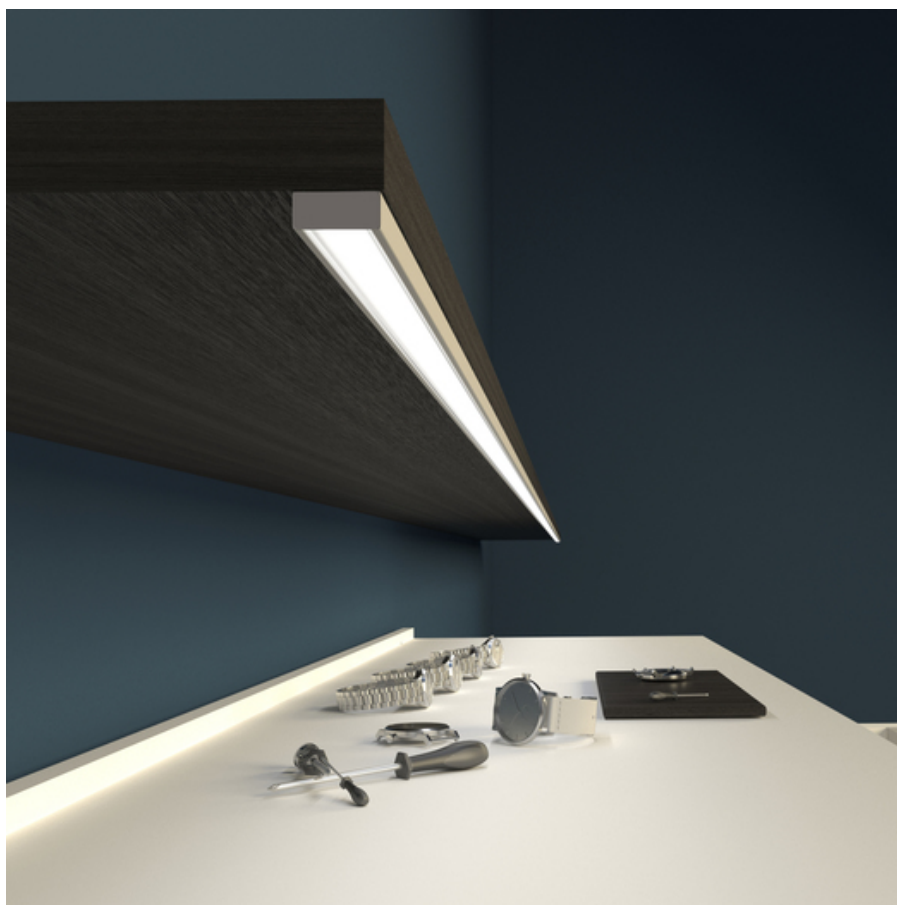

PROFIL LED SURFACE14.V2 EE7F/Y 2000 ALU.SUR.

Nawierzchniowe

Meblowe

max 14 mm

- nowa generacja profili nawierzchniowych
- podstawowy i estetyczny profil meblowy
- ukryte mocowanie
- zredukowana waga
- odświeżony design

CE

Wzory przemysłowe EU

Wyprodukowane w Polsce

Kup produkt

TOPMET LIGHT KŁOSOWICZ WIŚNIEWSKI sp. z o.o.

Ostrowska 354 | 61-312 Poznań | POLAND

tel.: +48 61 872 75 00

info@topmet.pl

data wygenerowania karty pdf: 20.04.2024