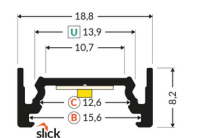

TOPMET LIGHT KŁOSOWICZ WIŚNIEWSKI sp. z o.o.

Ostrowska 354 | 61-312 Poznań | POLAND

tel.: +48 61 872 75 00

info@topmet.pl

data wygenerowania karty pdf: 20.04.2024