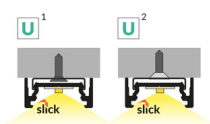

TOPMET LIGHT KŁOSOWICZ WIŚNIEWSKI sp. z o.o.

Ostrowska 354 | 61-312 Poznań | POLAND

tel.: +48 61 872 75 00

info@topmet.pl

data wygenerowania karty pdf: 26.04.2024