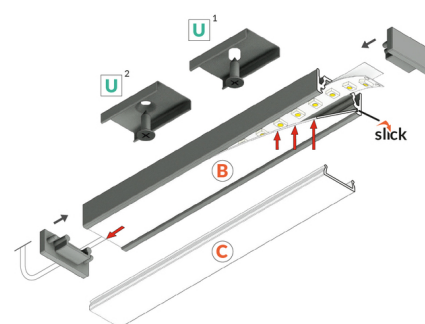

PROFIL LED SURFACE14.V2 EE7F/Y 4050 ALU.SUR.

Nawierzchniowe

Meblowe

max 14 mm

- nowa generacja profili nawierzchniowych
- podstawowy i estetyczny profil meblowy
- ukryte mocowanie
- zredukowana waga
- odświeżony design

CE

Wzory przemysłowe EU

Wyprodukowane w Polsce

Kup produkt

TOPMET LIGHT KŁOSOWICZ WIŚNIEWSKI sp. z o.o.

Ostrowska 354 | 61-312 Poznań | POLAND

tel.: +48 61 872 75 00

info@topmet.pl

data wygenerowania karty pdf: 26.04.2024