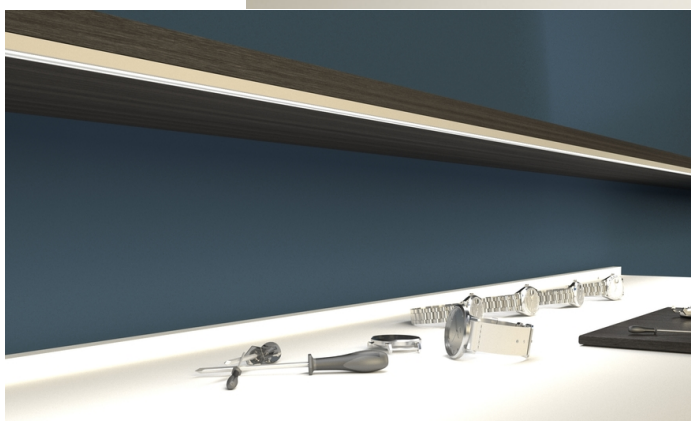

PROFIL LED SURFACE14.V2 EE7F/Y 4050 ALU.SUR.

Nawierzchniowe

Meblowe

max 14 mm

- nowa generacja profili nawierzchniowych
- podstawowy i estetyczny profil meblowy
- ukryte mocowanie
- zredukowana waga
- odświeżony design

CE

Wzory przemysłowe EU

Wyprodukowane w Polsce

Kup produkt

TOPMET LIGHT KŁOSOWICZ WIŚNIEWSKI sp. z o.o.

Ostrowska 354 | 61-312 Poznań | POLAND

tel.: +48 61 872 75 00

info@topmet.pl

data wygenerowania karty pdf: 26.04.2024