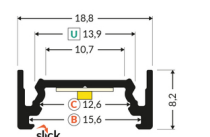

TOPMET LIGHT KŁOSOWICZ WIŚNIEWSKI sp. z o.o.

Ostrowska 354 | 61-312 Poznań | POLAND

tel.: +48 61 872 75 00

info@topmet.pl

data wygenerowania karty pdf: 26.04.2024