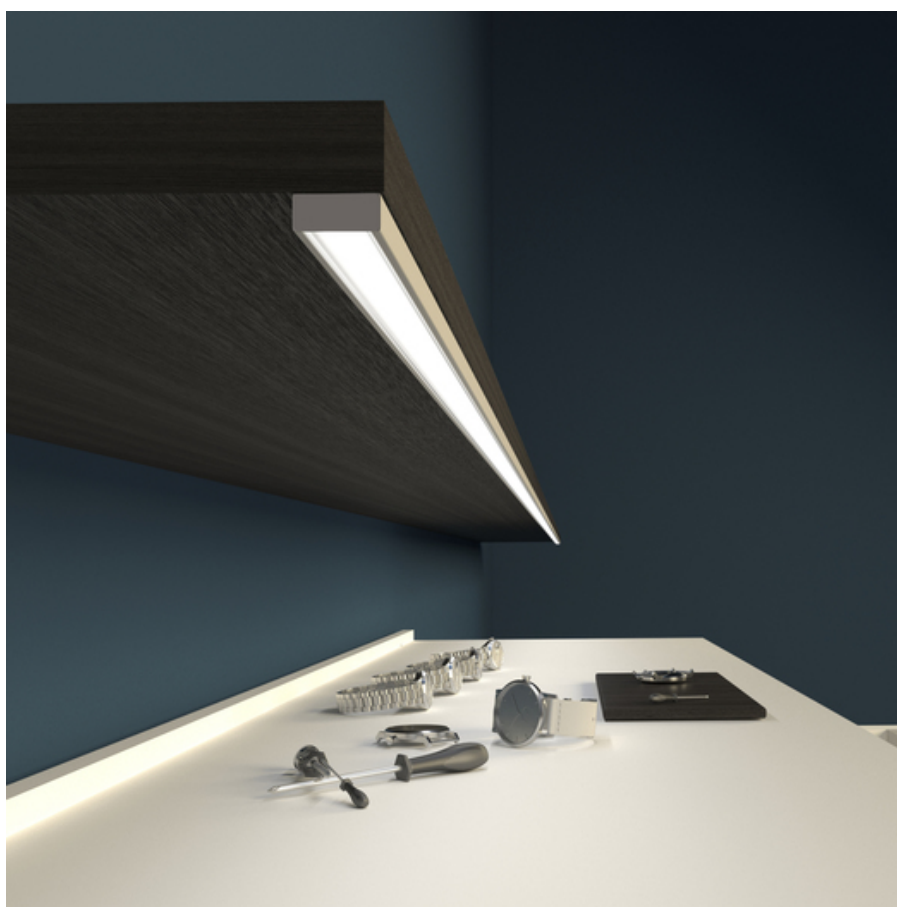

PROFIL LED SURFACE14.V2 EE7F/Y 4050 ALU.SUR.

Nawierzchniowe

Meblowe

max 14 mm

- nowa generacja profili nawierzchniowych
- podstawowy i estetyczny profil meblowy
- ukryte mocowanie
- zredukowana waga
- odświeżony design

CE

Wzory przemysłowe EU

Wyprodukowane w Polsce

Kup produkt

TOPMET LIGHT KŁOSOWICZ WIŚNIEWSKI sp. z o.o.

Ostrowska 354 | 61-312 Poznań | POLAND

tel.: +48 61 872 75 00

info@topmet.pl

data wygenerowania karty pdf: 26.04.2024