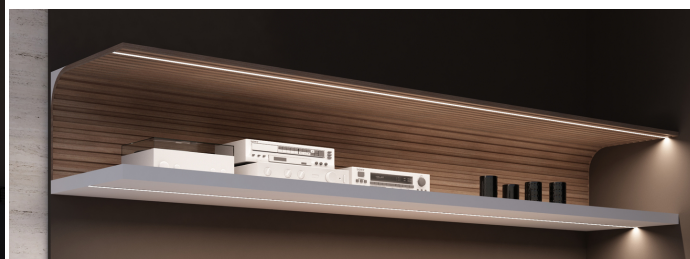

# PROFIL LED GROOVE10.V2 A1C/U 2000 ANOD.

Wpustowe

Meblowe

max 10 mm

	<ul style="list-style-type: none"> <li>• nowa generacja profili wpustowych</li> <li>• podstawowy i estetyczny profil meblowy</li> <li>• niewielka głębokość otworu montażowego</li> </ul>	<p>CE CE</p> <p>Wzory przemysłowe EU</p> <p>PL Wyprodukowane w Polsce</p>	 <p>Kup produkt</p>
---	---	---	--

## DOSTĘPNE KOLORY

 <p>profil LED GROOVE10.v2 A1C/U 2000 alu.sur. K5000200</p>	 <p>profil LED GROOVE10.v2 A1C/U 2000 biały mal. /op K5000201</p>	 <p>profil LED GROOVE10.v2 A1C/U 2000 czarny anod. /op K5000221</p>
--	--	--