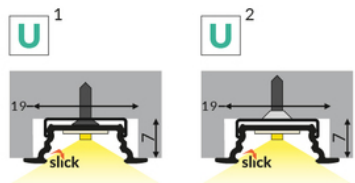

# PROFIL LED GROOVE10.V2 A1C/U 2000 ANOD.

Wpustowe

Meblowe

max 10 mm

	<ul style="list-style-type: none"> <li>• nowa generacja profili wpustowych</li> <li>• podstawowy i estetyczny profil meblowy</li> <li>• niewielka głębokość otworu montażowego</li> </ul>	<p>CE CE</p> <p>Wzory przemysłowe EU</p> <p>PL Wyprodukowane w Polsce</p>	 <p>Kup produkt</p>
---	---	---	--