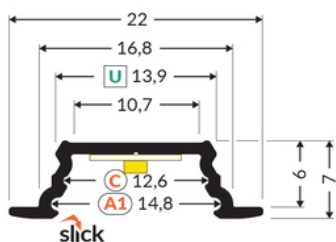

# PROFIL LED GROOVE10.V2 A1C/U 2000 ANOD.

Wpustowe

Meblowe

max 10 mm

	<ul style="list-style-type: none"> <li>• nowa generacja profili wpustowych</li> <li>• podstawowy i estetyczny profil meblowy</li> <li>• niewielka głębokość otworu montażowego</li> </ul>	<p>CE CE</p> <p>Wzory przemysłowe EU</p> <p>PL Wyprodukowane w Polsce</p>	 <p>Kup produkt</p>
---	---	---	--

## Informacje podstawowe

Indeks: K5000220 EAN: 5901597231479 Materiał: aluminium Kolor: anodowany Długość [mm]: 2000 Szerokość [mm]: 22 Wysokość [mm]: 7 Waga [kg]: 0.178 Waga opakowania [kg]: 0.024 Producent: TOPMET Kraj pochodzenia, wytworzenia: PL	Jednostka miary: szt. Wymiary opakowania jednostkowego [mm]: 2000 x 22 x 7 Opakowanie zbiorcze [szt]: 40 Typ opakowania zbiorczego: pakiet Waga produktu z opakowaniem zbiorczym [kg]: 7.12
--	---

## DOSTĘPNE WARIANTY

2000 mm, 4050 mm