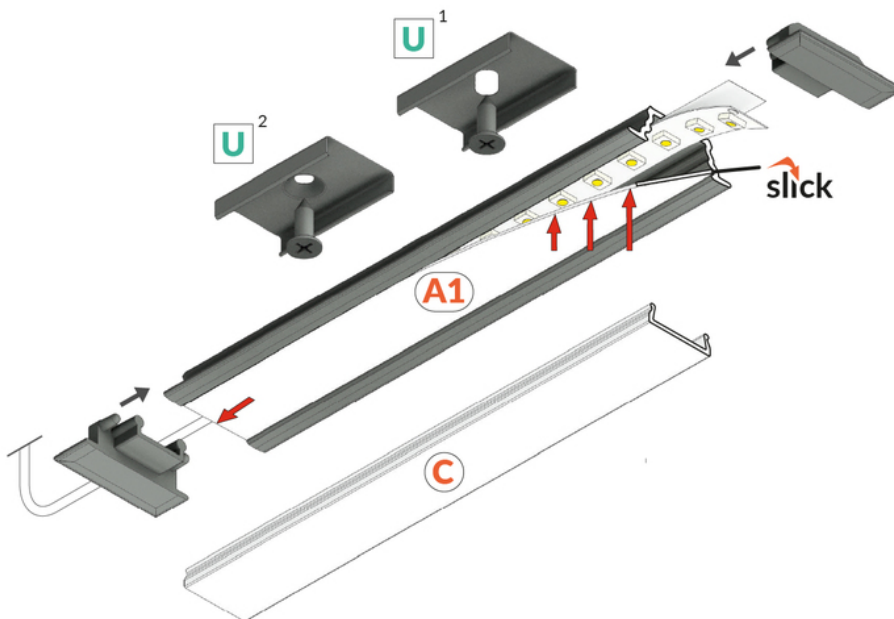

# PROFIL LED GROOVE10.V2 A1C/U 2000 ANOD.

Wpustowe

Meblowe

max 10 mm

	<ul style="list-style-type: none"> <li>• nowa generacja profili wpustowych</li> <li>• podstawowy i estetyczny profil meblowy</li> <li>• niewielka głębokość otworu montażowego</li> </ul>	<p>CE CE</p> <p>Wzory przemysłowe EU</p> <p>PL Wyprodukowane w Polsce</p>	 <p>Kup produkt</p>
---	---	---	--

## Informacje podstawowe

Indeks: K5000220 EAN: 5901597231479 Materiał: aluminium Kolor: anodowany Długość [mm]: 2000 Szerokość [mm]: 22 Wysokość [mm]: 7 Waga [kg]: 0.178 Waga opakowania [kg]: 0.024 Producent: TOPMET Kraj pochodzenia, wytworzenia: PL	Jednostka miary: szt. Wymiary opakowania jednostkowego [mm]: 2000 x 22 x 7 Opakowanie zbiorcze [szt]: 40 Typ opakowania zbiorczego: pakiet Waga produktu z opakowaniem zbiorczym [kg]: 7.12
--	---

## DOSTĘPNE KOLORY

 <p>profil LED GROOVE10.v2 A1C/U 2000 alu.sur. K5000200</p>	 <p>profil LED GROOVE10.v2 A1C/U 2000 biały mal. /op K5000201</p>	 <p>profil LED GROOVE10.v2 A1C/U 2000 czarny anod. /op K5000221</p>
--	--	--

## DOSTĘPNE WARIANTY

2000 mm, 4050 mm