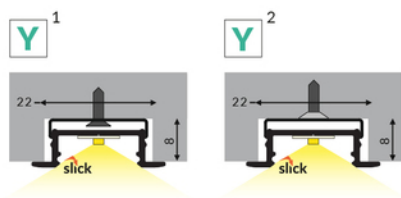

PROFIL LED GROOVE14.V2 BC3/Y 2000 ALU.SUR.

Wpustowe

Meblowe

max 14 mm

	<ul style="list-style-type: none"> • nowa generacja profili wpustowych • podstawowy i estetyczny profil meblowy • niewielka głębokość otworu montażowego 	<ul style="list-style-type: none">  Wzory przemysłowe EU  CE  Wyprodukowane w Polsce 	 <p>Kup produkt</p>
---	---	--	--

Informacje podstawowe

Indeks: K6000200
EAN: 5901597232049
Materiał: aluminium
Kolor: aluminium surowe
Długość [mm]: 2000
Szerokość [mm]: 25
Wysokość [mm]: 7,4
Waga [kg]: 0.214
Waga opakowania [kg]: 0.018
Producent: TOPMET
Kraj pochodzenia, wytworzenia: PL

DOSTĘPNE WARIANTY

2000 mm, 4050 mm

Dopasowane elementy

KLOSZE DO PROFILI LED

ZAŚLEPKI DO PROFILI LED

UCHWYTY DO PROFILI LED