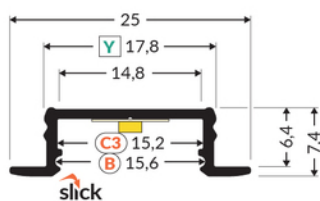

PROFIL LED GROOVE14.V2 BC3/Y 2000 ALU.SUR.

Wpustowe

Meblowe

max 14 mm

	<ul style="list-style-type: none"> • nowa generacja profili wpustowych • podstawowy i estetyczny profil meblowy • niewielka głębokość otworu montażowego 	<ul style="list-style-type: none">  Wzory przemysłowe EU  CE  Wyprodukowane w Polsce 	 <p>Kup produkt</p>
---	---	--	--

Informacje podstawowe

Indeks: K6000200
EAN: 5901597232049
Materiał: aluminium
Kolor: aluminium surowe
Długość [mm]: 2000
Szerokość [mm]: 25
Wysokość [mm]: 7,4
Waga [kg]: 0.214
Waga opakowania [kg]: 0.018
Producent: TOPMET
Kraj pochodzenia, wytworzenia: PL

Jednostka miary: szt.
Wymiary opakowania jednostkowego [mm]: 2000 x 25 x 7,4
Opakowanie zbiorcze [szt]: 40
Typ opakowania zbiorczego: pakiet
Waga produktu z opakowaniem zbiorczym [kg]: 8.56

DOSTĘPNE KOLORY

DOSTĘPNE WARIANTY

2000 mm, 4050 mm

Dopasowane elementy

KLOSZE DO PROFILI LED

ZAŚLEPKI DO PROFILI LED

UCHWYTY DO PROFILI LED