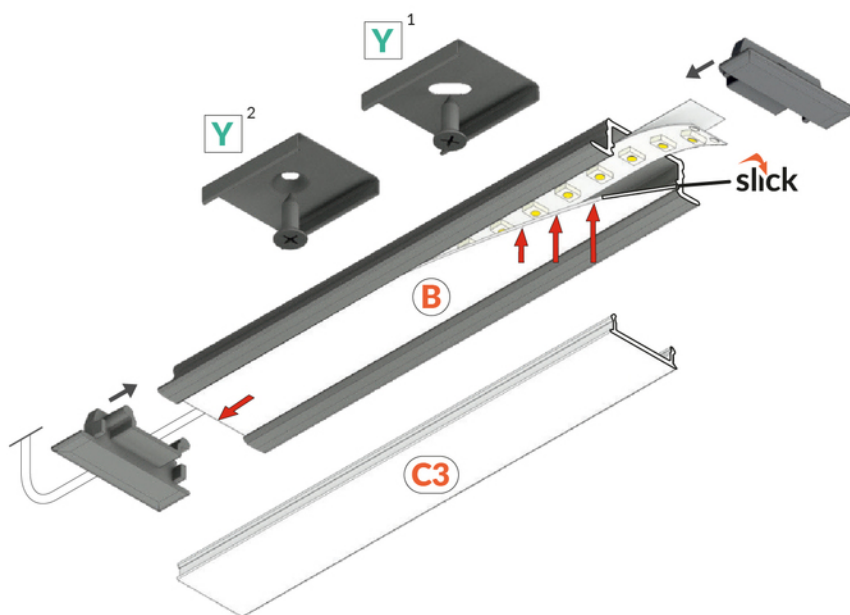

PROFIL LED GROOVE14.V2 BC3/Y 2000 ALU.SUR.

Wpustowe

Meblowe

max 14 mm

	<ul style="list-style-type: none"> • nowa generacja profili wpustowych • podstawowy i estetyczny profil meblowy • niewielka głębokość otworu montażowego 	<ul style="list-style-type: none">  Wzory przemysłowe EU  CE  Wyprodukowane w Polsce 	 <p>Kup produkt</p>
---	---	--	--

Informacje podstawowe

Indeks: K6000200
EAN: 5901597232049
Materiał: aluminium
Kolor: aluminium surowe
Długość [mm]: 2000
Szerokość [mm]: 25
Wysokość [mm]: 7,4
Waga [kg]: 0.214
Waga opakowania [kg]: 0.018
Producent: TOPMET
Kraj pochodzenia, wytworzenia: PL

Jednostka miary: szt.
Wymiary opakowania jednostkowego [mm]: 2000 x 25 x 7,4
Opakowanie zbiorcze [szt]: 40
Typ opakowania zbiorczego: pakiet
Waga produktu z opakowaniem zbiorczym [kg]: 8.56

DOSTĘPNE KOLORY

DOSTĘPNE WARIANTY

2000 mm, 4050 mm

Dopasowane elementy

KLOSZE DO PROFILI LED

ZAŚLEPKI DO PROFILI LED

UCHWYTY DO PROFILI LED