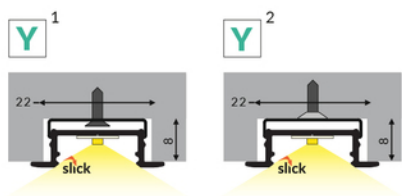

PROFIL LED GROOVE14.V2 BC3/Y 2000 BIAŁY MAL. /OP

Meblowe

max 14 mm

Wpustowe

- nowa generacja profili wpustowych
- podstawowy i estetyczny profil meblowy
- niewielka głębokość otworu montażowego

Wzory przemysłowe EU

CE

Wyprodukowane w Polsce

Kup produkt

Informacje podstawowe

Indeks: K6000201
EAN: 5901597232056
Materiał: aluminium
Kolor: biały malowany
Długość [mm]: 2000
Szerokość [mm]: 25
Wysokość [mm]: 7.4
Waga [kg]: 0.254
Waga opakowania [kg]: 0.024
Producent: TOPMET
Kraj pochodzenia, wytworzenia: PL

DOSTĘPNE KOLORY

DOSTĘPNE WARIANTY

2000 mm, 4050 mm

Dopasowane elementy

KLOSZE DO PROFILI LED

ZAŚLEPKI DO PROFILI LED

UCHWYTY DO PROFILI LED