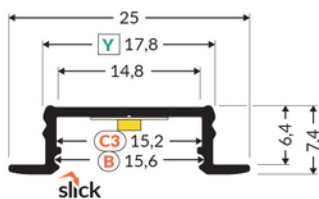

PROFIL LED GROOVE14.V2 BC3/Y 2000 BIAŁY MAL. /OP

Meblowe

max 14 mm

Wpustowe

- nowa generacja profili wpustowych
- podstawowy i estetyczny profil meblowy
- niewielka głębokość otworu montażowego

Wzory przemysłowe EU

CE

Wyprodukowane w Polsce

Kup produkt

Informacje podstawowe

Indeks: K6000201
EAN: 5901597232056
Materiał: aluminium
Kolor: biały malowany
Długość [mm]: 2000
Szerokość [mm]: 25
Wysokość [mm]: 7.4
Waga [kg]: 0.254
Waga opakowania [kg]: 0.024
Producent: TOPMET
Kraj pochodzenia, wytworzenia: PL

Jednostka miary: szt.
Typ opakowania jednostkowego: folia POF
Wymiary opakowania jednostkowego [mm]: 2000 x 25 x 7,4
Opakowanie zbiorcze [szt]: 40
Typ opakowania zbiorczego: karton
Waga produktu z opakowaniem zbiorczym [kg]: 11.22

DOSTĘPNE KOLORY

DOSTĘPNE WARIANTY

2000 mm, 4050 mm

Dopasowane elementy

KLOSZE DO PROFILI LED

ZAŚLEPKI DO PROFILI LED

UCHWYTY DO PROFILI LED