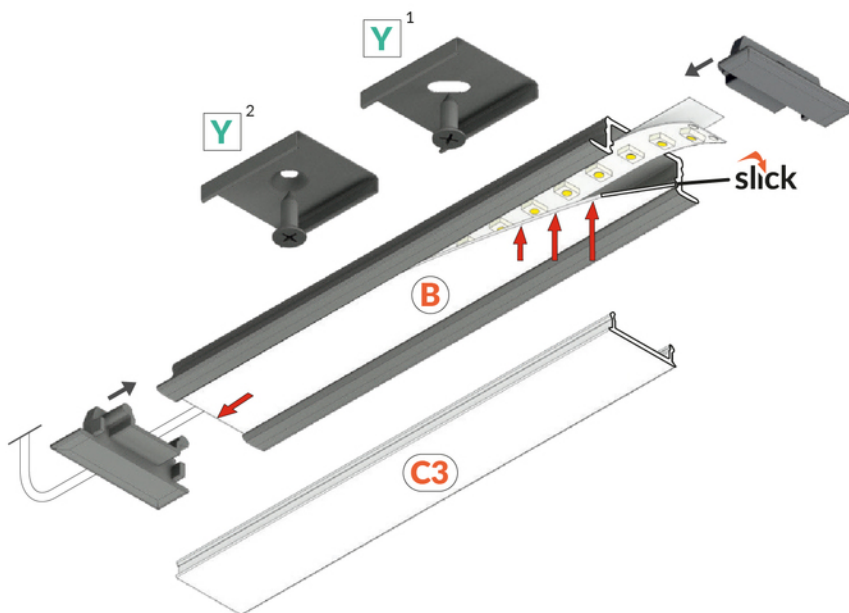

PROFIL LED GROOVE14.V2 BC3/Y 2000 BIAŁY MAL. /OP

Meblowe

max 14 mm

Wpustowe

- nowa generacja profili wpustowych
- podstawowy i estetyczny profil meblowy
- niewielka głębokość otworu montażowego

Wzory przemysłowe EU

CE

Wyprodukowane w Polsce

Kup produkt

Informacje podstawowe

Indeks: K6000201
EAN: 5901597232056
Materiał: aluminium
Kolor: biały malowany
Długość [mm]: 2000
Szerokość [mm]: 25
Wysokość [mm]: 7.4
Waga [kg]: 0.254
Waga opakowania [kg]: 0.024
Producent: TOPMET
Kraj pochodzenia, wytworzenia: PL

Jednostka miary: szt.
Typ opakowania jednostkowego: folia POF
Wymiary opakowania jednostkowego [mm]: 2000 x 25 x 7,4
Opakowanie zbiorcze [szt]: 40
Typ opakowania zbiorczego: karton
Waga produktu z opakowaniem zbiorczym [kg]: 11.22

DOSTĘPNE KOLORY

DOSTĘPNE WARIANTY

2000 mm, 4050 mm

Dopasowane elementy

KLOSZE DO PROFILI LED

ZAŚLEPKI DO PROFILI LED

UCHWYTY DO PROFILI LED