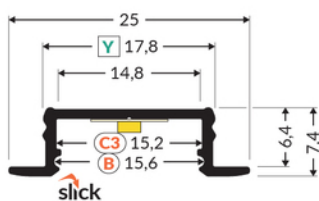

PROFIL LED GROOVE14.V2 BC3/Y 4050 BIAŁY MAL. /OP

Wpustowe

Meblowe

max 14 mm

- nowa generacja profili wpustowych
- podstawowy i estetyczny profil meblowy
- niewielka głębokość otworu montażowego

Wzory przemysłowe EU

CE

Wyprodukowane w Polsce

Kup produkt

Informacje podstawowe

Indeks: K6000401
EAN: 5901597232537
Materiał: aluminium
Kolor: biały malowany
Długość [mm]: 4050
Szerokość [mm]: 25
Wysokość [mm]: 7.4
Waga [kg]: 0.519
Waga opakowania [kg]: 0.015
Producent: TOPMET
Kraj pochodzenia, wytworzenia: PL

Jednostka miary: szt.
Typ opakowania jednostkowego: folia POF
Wymiary opakowania jednostkowego [mm]: 4050 x 25 x 7,4
Opakowanie zbiorcze [szt]: 10
Typ opakowania zbiorczego: pakiet
Waga produktu z opakowaniem zbiorczym [kg]: 5.19

DOSTĘPNE KOLORY

DOSTĘPNE WARIANTY

2000 mm, 4050 mm

Dopasowane elementy

KLOSZE DO PROFILI LED

ZAŚLEPKI DO PROFILI LED

UCHWYTY DO PROFILI LED