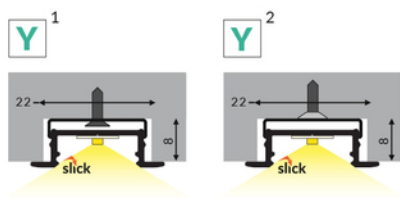

PROFIL LED GROOVE14.V2 BC3/Y 4050 BIAŁY MAL. /OP

Wpustowe

Meblowe

max 14 mm

- nowa generacja profili wpustowych
- podstawowy i estetyczny profil meblowy
- niewielka głębokość otworu montażowego

Wzory przemysłowe EU

CE

Wyprodukowane w Polsce

Kup produkt

Informacje podstawowe

Indeks: K6000401
EAN: 5901597232537
Materiał: aluminium
Kolor: biały malowany
Długość [mm]: 4050
Szerokość [mm]: 25
Wysokość [mm]: 7.4
Waga [kg]: 0.519
Waga opakowania [kg]: 0.015
Producent: TOPMET
Kraj pochodzenia, wytworzenia: PL

DOSTĘPNE KOLORY

DOSTĘPNE WARIANTY

2000 mm, 4050 mm

Dopasowane elementy

KLOSZE DO PROFILI LED

ZAŚLEPKI DO PROFILI LED

UCHWYTY DO PROFILI LED