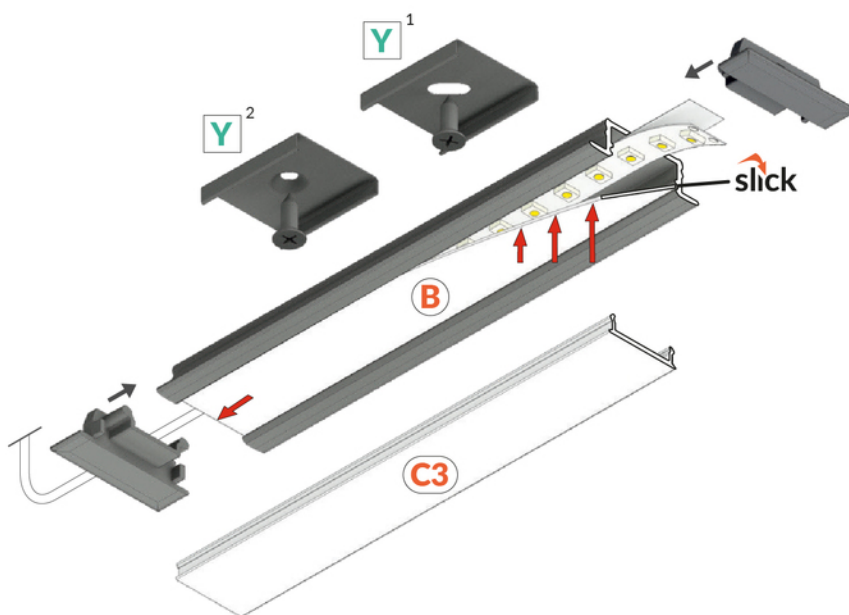

PROFIL LED GROOVE14.V2 BC3/Y 4050 BIAŁY MAL. /OP

Wpustowe

Meblowe

max 14 mm

- nowa generacja profili wpustowych
- podstawowy i estetyczny profil meblowy
- niewielka głębokość otworu montażowego

Wzory przemysłowe EU

CE

Wyprodukowane w Polsce

Kup produkt

Informacje podstawowe

Indeks: K6000401
EAN: 5901597232537
Materiał: aluminium
Kolor: biały malowany
Długość [mm]: 4050
Szerokość [mm]: 25
Wysokość [mm]: 7.4
Waga [kg]: 0.519
Waga opakowania [kg]: 0.015
Producent: TOPMET
Kraj pochodzenia, wytworzenia: PL

Jednostka miary: szt.
Typ opakowania jednostkowego: folia POF
Wymiary opakowania jednostkowego [mm]: 4050 x 25 x 7,4
Opakowanie zbiorcze [szt]: 10
Typ opakowania zbiorczego: pakiet
Waga produktu z opakowaniem zbiorczym [kg]: 5.19

DOSTĘPNE KOLORY

DOSTĘPNE WARIANTY

2000 mm, 4050 mm

Dopasowane elementy

KLOSZE DO PROFILI LED

ZAŚLEPKI DO PROFILI LED

UCHWYTY DO PROFILI LED