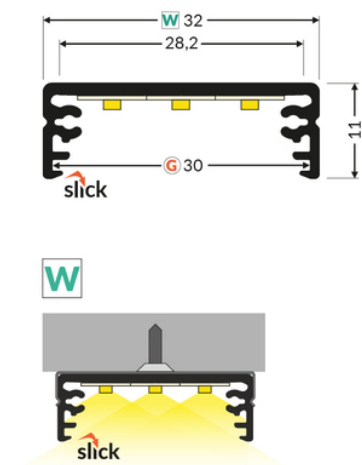

# PROFIL LED WIDE24 G/W 4050 ALU.SUR.

Nawierzchniowe

Meblowe

	<ul style="list-style-type: none"><li>• możliwość zastosowania równoległe 3 taśm 8 mm</li><li>• gniazdo z funkcją Slick</li><li>• C11</li></ul>	<p> CE</p> <p> Wzory przemysłowe EU</p> <p> Wyprodukowane w Polsce</p>	 <p>Kup produkt</p>
---	---	---	--

## Informacje podstawowe

Indeks: 84350000  
EAN: 5901597253907  
Materiał: aluminium  
Kolor: aluminium surowe  
Długość [mm]: 4050  
Szerokość [mm]: 32  
Wysokość [mm]: 11  
Waga [kg]: 0.915  
Waga opakowania [kg]: 0.006  
Producent: TOPMET  
Kraj pochodzenia, wytworzenia: PL

## DOSTĘPNE WARIANTY

1000 mm, 2000 mm, 3000 mm, 4050 mm

---