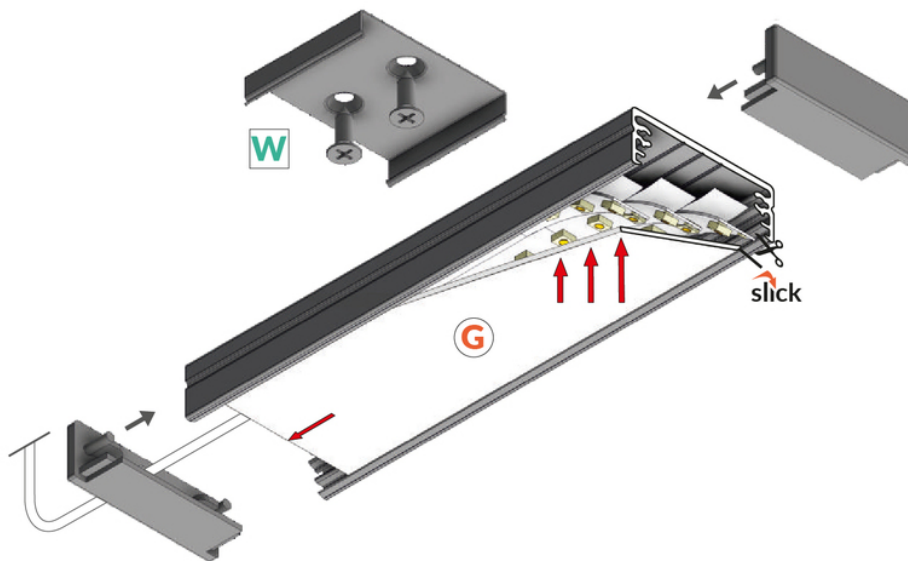

# PROFIL LED WIDE24 G/W 4050 ALU.SUR.

Nawierzchniowe

Meblowe

	<ul style="list-style-type: none"><li>• możliwość zastosowania równoległe 3 taśm 8 mm</li><li>• gniazdo z funkcją Slick</li><li>• C11</li></ul>	<p> CE</p> <p> Wzory przemysłowe EU</p> <p> Wyprodukowane w Polsce</p>	 <p>Kup produkt</p>
---	---	---	--

## DOSTĘPNE WARIANTY

1000 mm, 2000 mm, 3000 mm, 4050 mm

---