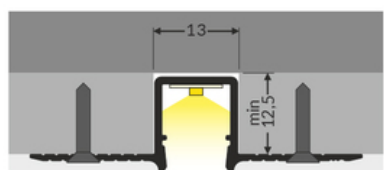

PROFIL LED HIDE10 C4 2000 ALU.SUR.

	<ul style="list-style-type: none">profil mieszczący się w grubości standardowej płyty kartonowo-gipsowej (12,5 mm)ciągła linia światła przy użyciu taśmy 120 P/m	<ul style="list-style-type: none"> Wzory przemysłowe EU CE Wyprodukowane w Polsce	 <p>Kup produkt</p>
---	---	--	--

Informacje podstawowe

Indeks: H7000200
EAN: 5901597284444
Materiał: aluminium
Kolor: aluminium surowe
Długość [mm]: 2000
Szerokość [mm]: 50.4
Wysokość [mm]: 14.7
Waga [kg]: 0.438
Producent: TOPMET
Kraj pochodzenia, wytworzenia: PL

Jednostka miary: szt.
Wymiary opakowania jednostkowego [mm]: 2000 x 50,4 x 14,7
Opakowanie zbiorcze [szt]: 40
Typ opakowania zbiorczego: pakiet
Waga produktu z opakowaniem zbiorczym [kg]: 17.52

DOSTĘPNE KOLORY