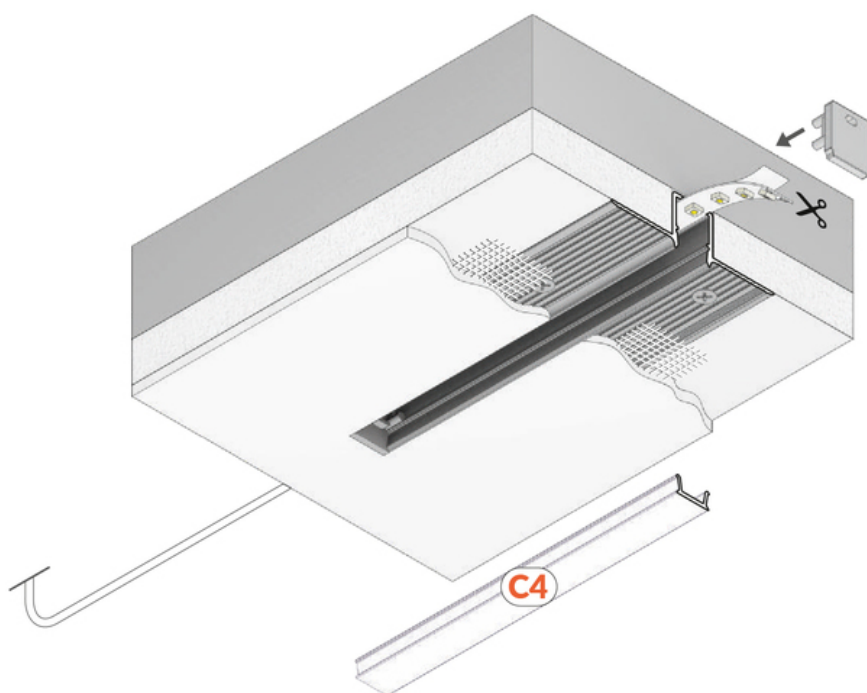

PROFIL LED HIDE10 C4 2000 ALU.SUR.

	<ul style="list-style-type: none">profil mieszczący się w grubości standardowej płyty kartonowo-gipsowej (12,5 mm)ciągła linia światła przy użyciu taśmy 120 P/m	<ul style="list-style-type: none"> Wzory przemysłowe EU CE Wyprodukowane w Polsce	 <p>Kup produkt</p>
---	---	--	--

Informacje podstawowe

Indeks: H7000200
EAN: 5901597284444
Materiał: aluminium
Kolor: aluminium surowe
Długość [mm]: 2000
Szerokość [mm]: 50.4
Wysokość [mm]: 14.7
Waga [kg]: 0.438
Producent: TOPMET
Kraj pochodzenia, wytworzenia: PL

Jednostka miary: szt.
Wymiary opakowania jednostkowego [mm]: 2000 x 50,4 x 14,7
Opakowanie zbiorcze [szt]: 40
Typ opakowania zbiorczego: pakiet
Waga produktu z opakowaniem zbiorczym [kg]: 17.52

DOSTĘPNE KOLORY

Dopasowane elementy

KLOSZE DO PROFILI LED

ZAŚLEPKI DO PROFILI LED