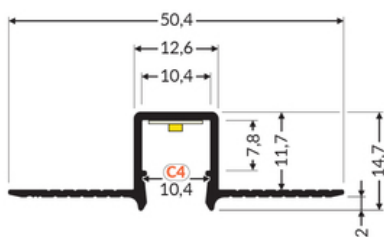

PROFIL LED HIDE10 C4 2000 ALU.SUR.

	<ul style="list-style-type: none">profil mieszczący się w grubości standardowej płyty kartonowo-gipsowej (12,5 mm)ciągła linia światła przy użyciu taśmy 120 P/m	<ul style="list-style-type: none"> Wzory przemysłowe EU CE Wyprodukowane w Polsce	 <p>Kup produkt</p>
---	---	--	--

Informacje podstawowe

Indeks: H7000200
EAN: 5901597284444
Materiał: aluminium
Kolor: aluminium surowe
Długość [mm]: 2000
Szerokość [mm]: 50.4
Wysokość [mm]: 14.7
Waga [kg]: 0.438
Producent: TOPMET
Kraj pochodzenia, wytworzenia: PL

Jednostka miary: szt.
Wymiary opakowania jednostkowego [mm]: 2000 x 50,4 x 14,7
Opakowanie zbiorcze [szt]: 40
Typ opakowania zbiorczego: pakiet
Waga produktu z opakowaniem zbiorczym [kg]: 17.52

DOSTĘPNE KOLORY