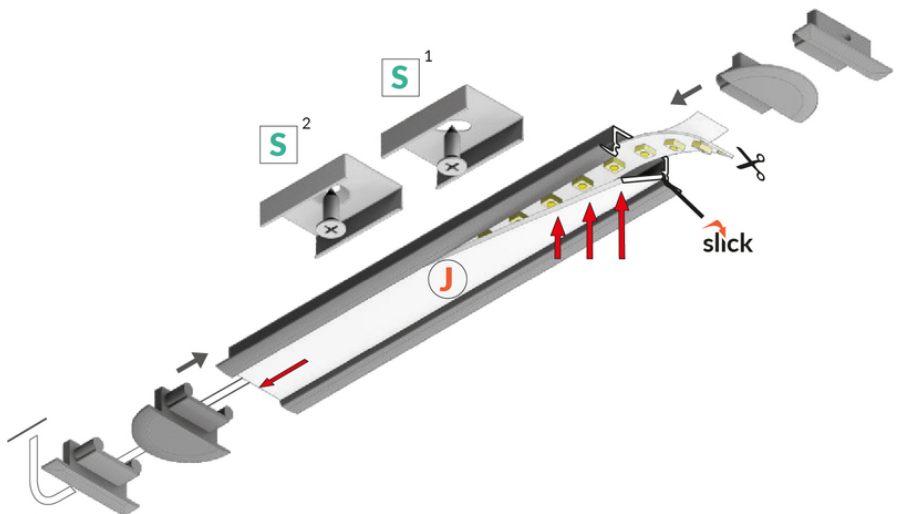

# PROFIL LED BEGTIN12 J/S 2000 ALU.SUR.

Wpustowe

Meblowe

	<ul style="list-style-type: none"><li>• lekki profil budżetowy</li><li>• głównie do zastosowania meblowego</li><li>• Gniazdo z funkcją Slick</li></ul>	<p>CE CE</p> <p>Wzory przemysłowe EU</p> <p>PL Wyprodukowane w Polsce</p>	 <p>Kup produkt</p>
---	--	---	--

## Informacje podstawowe

Indeks: C8020000  
EAN: 5901597209683  
Materiał: aluminium  
Kolor: aluminium surowe  
Długość [mm]: 2000  
Szerokość [mm]: 21.3  
Wysokość [mm]: 6.6  
Waga [kg]: 0.154  
Waga opakowania [kg]: 0.024  
Producent: TOPMET  
Kraj pochodzenia, wytworzenia: PL

### UCHWYTY DO PROFILI LED