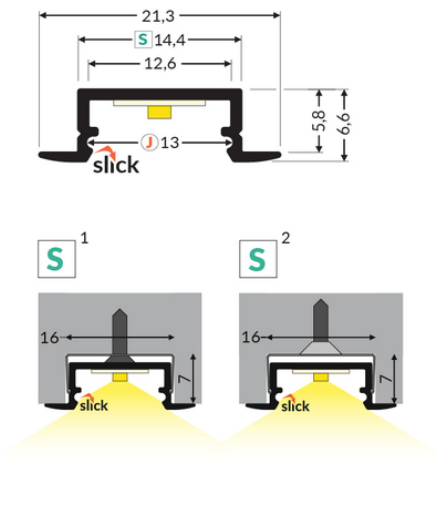

## Informacje podstawowe

Indeks: C8020000  
EAN: 5901597209683  
Materiał: aluminium  
Kolor: aluminium surowe  
Długość [mm]: 2000  
Szerokość [mm]: 21.3  
Wysokość [mm]: 6.6  
Waga [kg]: 0.154  
Waga opakowania [kg]: 0.024  
Producent: TOPMET  
Kraj pochodzenia, wytworzenia: PL