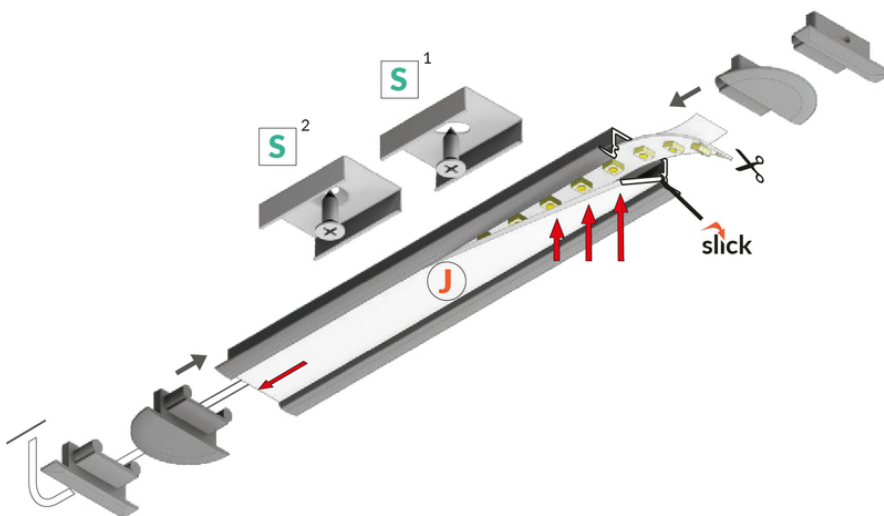

# PROFIL LED BEGTIN12 J/S 3000 ANOD.

Meblowe

Wpustowe

	<ul style="list-style-type: none"><li>• lekki profil budżetowy</li><li>• głównie do zastosowania meblowego</li><li>• Gniazdo z funkcją Slick</li></ul>	<ul style="list-style-type: none"><li> Wzory przemysłowe EU</li><li> CE</li><li> Wyprodukowane w Polsce</li></ul>	 Kup produkt
---	--	--	--

## Informacje podstawowe

Indeks: C8030020  
EAN: 5901597249214  
Materiał: aluminium  
Kolor: anodowany  
Długość [mm]: 3000  
Szerokość [mm]: 21.3  
Wysokość [mm]: 6.6  
Waga [kg]: 0.231  
Waga opakowania [kg]: 0.006  
Producent: TOPMET  
Kraj pochodzenia, wytworzenia: PL

### UCHWYTY DO PROFILI LED