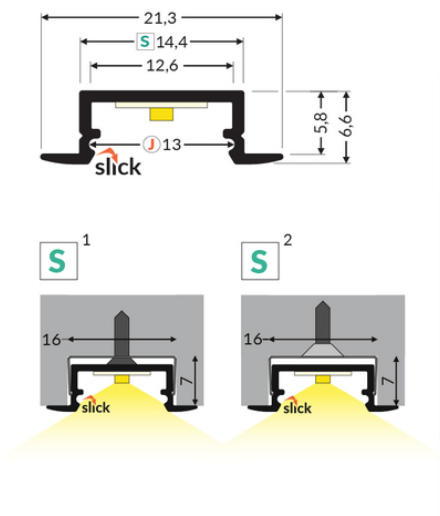

## Informacje podstawowe

Indeks: C8030020  
EAN: 5901597249214  
Materiał: aluminium  
Kolor: anodowany  
Długość [mm]: 3000  
Szerokość [mm]: 21.3  
Wysokość [mm]: 6.6  
Waga [kg]: 0.231  
Waga opakowania [kg]: 0.006  
Producent: TOPMET  
Kraj pochodzenia, wytworzenia: PL