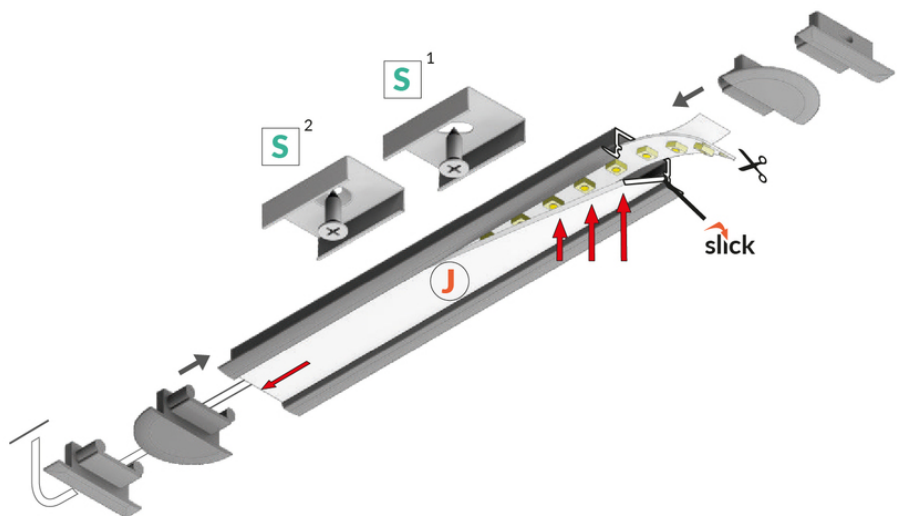

PROFIL LED BEGTIN12 J/S 3000 ALU.SUR.

Wpustowe

Meblowe

	<ul style="list-style-type: none">• lekki profil budżetowy• głównie do zastosowania meblowego• Gniazdo z funkcją Slick	<p>CE CE</p> <p>Wzory przemysłowe EU</p> <p>PL Wyprodukowane w Polsce</p>	<p>Kup produkt</p>
--	--------------------------------------------------------------------------------------------------------------------------------------------------------	---------------------------------------------------------------------------	--------------------

Informacje podstawowe

Indeks: C8030000
EAN: 5901597249207
Materiał: aluminium
Kolor: aluminium surowe
Długość [mm]: 3000
Szerokość [mm]: 21.3
Wysokość [mm]: 6.6
Waga [kg]: 0.231
Waga opakowania [kg]: 0.012
Producent: TOPMET
Kraj pochodzenia, wytworzenia: PL

Jednostka miary: szt.
Wymiary opakowania jednostkowego [mm]: 3000 x 21,3 x 6,6
Opakowanie zbiorcze [szt]: 40
Typ opakowania zbiorczego: pakiet
Waga produktu z opakowaniem zbiorczym [kg]: 9.24

DOSTĘPNE KOLORY

Dopasowane elementy

KLOSZE DO PROFILI LED

ZAŚLEPKI DO PROFILI LED

UCHWYTY DO PROFILI LED