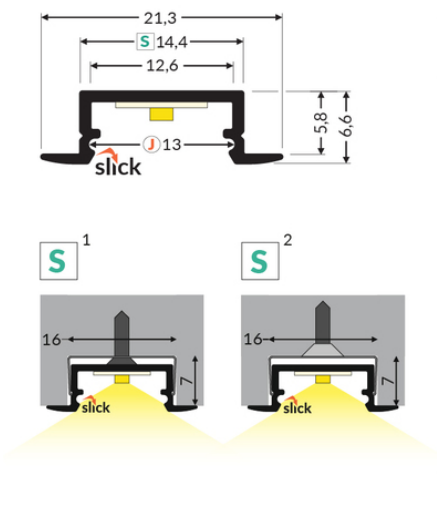

PROFIL LED BEGTIN12 J/S 3000 ALU.SUR.

Wpustowe

Meblowe

	<ul style="list-style-type: none">• lekki profil budżetowy• głównie do zastosowania meblowego• Gniazdo z funkcją Slick	<p>CE CE</p> <p>Wzory przemysłowe EU</p> <p>PL Wyprodukowane w Polsce</p>	<p>Kup produkt</p>
--	--------------------------------------------------------------------------------------------------------------------------------------------------------	---------------------------------------------------------------------------	--------------------

Informacje podstawowe

Indeks: C8030000
EAN: 5901597249207
Materiał: aluminium
Kolor: aluminium surowe
Długość [mm]: 3000
Szerokość [mm]: 21.3
Wysokość [mm]: 6.6
Waga [kg]: 0.231
Waga opakowania [kg]: 0.012
Producent: TOPMET
Kraj pochodzenia, wytworzenia: PL

Jednostka miary: szt.
Wymiary opakowania jednostkowego [mm]: 3000 x 21,3 x 6,6
Opakowanie zbiorcze [szt]: 40
Typ opakowania zbiorczego: pakiet
Waga produktu z opakowaniem zbiorczym [kg]: 9.24

DOSTĘPNE KOLORY

Dopasowane elementy

KLOSZE DO PROFILI LED

ZAŚLEPKI DO PROFILI LED

UCHWYTY DO PROFILI LED