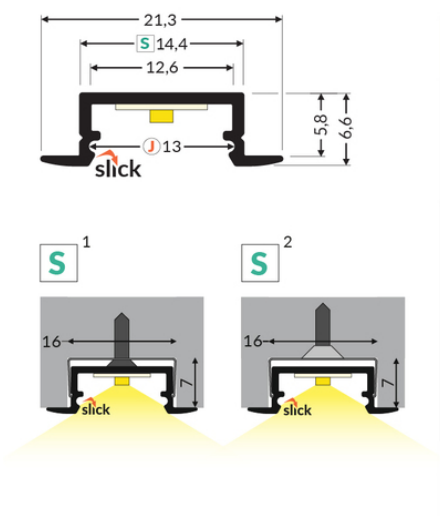

## Informacje podstawowe

Indeks: C8040000  
EAN: 5901597249245  
Materiał: aluminium  
Kolor: aluminium surowe  
Długość [mm]: 4050  
Szerokość [mm]: 21.3  
Wysokość [mm]: 6.6  
Waga [kg]: 0.312  
Waga opakowania [kg]: 0.024  
Producent: TOPMET  
Kraj pochodzenia, wytworzenia: PL