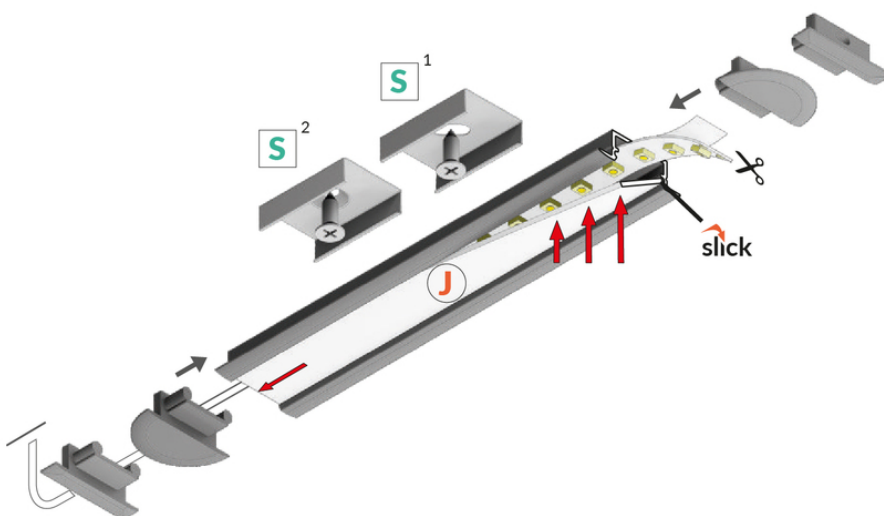

# PROFIL LED BEGTIN12 J/S 4050 ALU.SUR.

Meblowe

Wpustowe

	<ul style="list-style-type: none"><li>• lekki profil budżetowy</li><li>• głównie do zastosowania meblowego</li><li>• Gniazdo z funkcją Slick</li></ul>	<ul style="list-style-type: none"><li> Wzory przemysłowe EU</li><li> CE</li><li> Wyprodukowane w Polsce</li></ul>	 <p>Kup produkt</p>
---	--	--	---

## Informacje podstawowe

Indeks: C8040000  
EAN: 5901597249245  
Materiał: aluminium  
Kolor: aluminium surowe  
Długość [mm]: 4050  
Szerokość [mm]: 21.3  
Wysokość [mm]: 6.6  
Waga [kg]: 0.312  
Waga opakowania [kg]: 0.024  
Producent: TOPMET  
Kraj pochodzenia, wytworzenia: PL

### UCHWYTY DO PROFILI LED