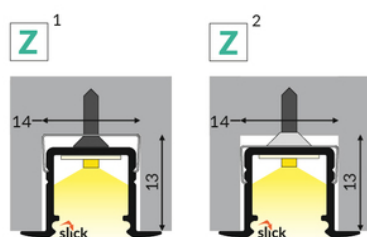

PROFIL LED SMART-IN10 AC2/Z 1000 ANOD.

	<ul style="list-style-type: none"> • do zastosowania w płycie gipsowo-kartonowej - nie narusza konstrukcji płyty • również do zastosowania meblowego • ciągła linia światła (przy zastosowaniu taśmy 120 P/m i klosza mlecznego) • gniazdo z funkcją Slick • miniaturowe gabaryty 	<ul style="list-style-type: none">  Wzory przemysłowe EU  CE  Wyprodukowane w Polsce 	 <p>Kup produkt</p>
---	--	--	--

Informacje podstawowe

Indeks: E3010020 EAN: 5901597236313 Materiał: aluminium Kolor: anodowany Długość [mm]: 1000 Szerokość [mm]: 18.8 Wysokość [mm]: 12 Waga [kg]: 0.103 Waga opakowania [kg]: 0.006 Producent: TOPMET Kraj pochodzenia, wytworzenia: PL	Jednostka miary: szt. Wymiary opakowania jednostkowego [mm]: 1000 x 18,8 x 12 Opakowanie zbiorcze [szt]: 40 Typ opakowania zbiorczego: pakiet Waga produktu z opakowaniem zbiorczym [kg]: 4.12
---	--

DOSTĘPNE WARIANTY

1000 mm, 2000 mm, 3000 mm, 4050 mm

Dopasowane elementy

KLOSZE DO PROFILI LED

 <p>klosz C2 klik 1000 mleczny index: 89000138</p>	 <p>klosz C2 klik 20m rolka mleczny /op index: 89000538S</p>	 <p>klosz C2 klik 1000 transparentny index: 89000116</p>
 <p>klosz A wsuwany 1000 mleczny index: 89000638</p>	 <p>klosz A wsuwany 1000 szron index: 89000639</p>	 <p>klosz A wsuwany 1000 transparentny index: 89000616</p>