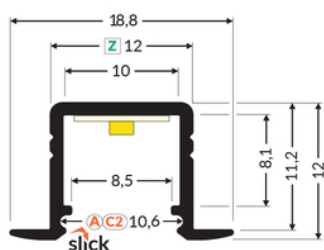

PROFIL LED SMART-IN10 AC2/Z 1000 ANOD.

	<ul style="list-style-type: none"> • do zastosowania w płycie gipsowo-kartonowej - nie narusza konstrukcji płyty • również do zastosowania meblowego • ciągła linia światła (przy zastosowaniu taśmy 120 P/m i klosza mlecznego) • gniazdo z funkcją Slick • miniaturowe gabaryty 	<ul style="list-style-type: none">  Wzory przemysłowe EU  CE  Wyprodukowane w Polsce 	 <p>Kup produkt</p>
---	--	--	--

Informacje podstawowe

Indeks: E3010020 EAN: 5901597236313 Materiał: aluminium Kolor: anodowany Długość [mm]: 1000 Szerokość [mm]: 18.8 Wysokość [mm]: 12 Waga [kg]: 0.103 Waga opakowania [kg]: 0.006 Producent: TOPMET Kraj pochodzenia, wytworzenia: PL	Jednostka miary: szt. Wymiary opakowania jednostkowego [mm]: 1000 x 18,8 x 12 Opakowanie zbiorcze [szt]: 40 Typ opakowania zbiorczego: pakiet Waga produktu z opakowaniem zbiorczym [kg]: 4.12
---	--

DOSTĘPNE WARIANTY

1000 mm, 2000 mm, 3000 mm, 4050 mm

Dopasowane elementy

KLOSZE DO PROFILI LED

 <p>klosz C2 klik 1000 mleczny index: 89000138</p>	 <p>klosz C2 klik 20m rolka mleczny /op index: 89000538S</p>	 <p>klosz C2 klik 1000 transparentny index: 89000116</p>
 <p>klosz A wsuwany 1000 mleczny index: 89000638</p>	 <p>klosz A wsuwany 1000 szron index: 89000639</p>	 <p>klosz A wsuwany 1000 transparentny index: 89000616</p>