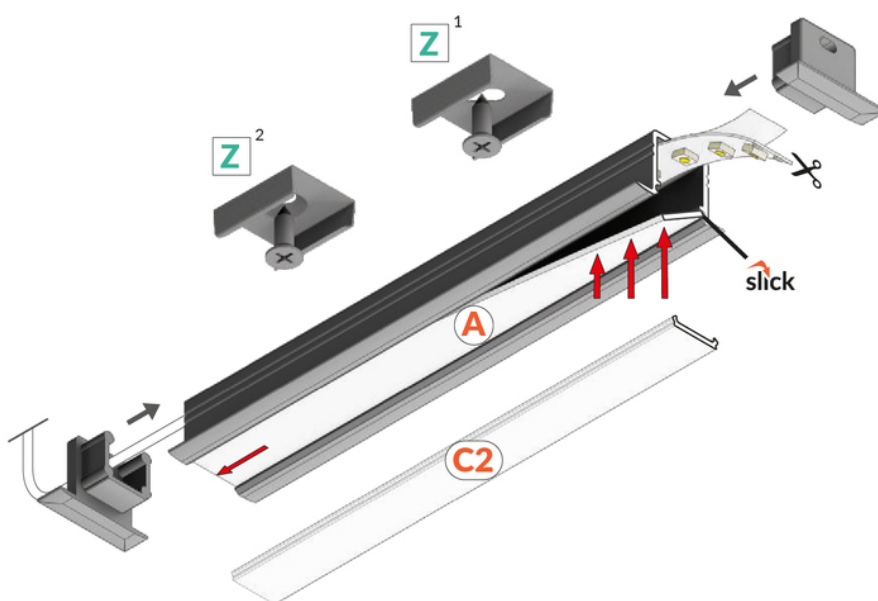

PROFIL LED SMART-IN10 AC2/Z 1000 ANOD.

	<ul style="list-style-type: none"> • do zastosowania w płycie gipsowo-kartonowej - nie narusza konstrukcji płyty • również do zastosowania meblowego • ciągła linia światła (przy zastosowaniu taśmy 120 P/m i klosza mlecznego) • gniazdo z funkcją Slick • miniaturowe gabaryty 	<ul style="list-style-type: none">  Wzory przemysłowe EU  CE  Wyprodukowane w Polsce 	 <p>Kup produkt</p>
---	--	--	--

Informacje podstawowe

Indeks: E3010020 EAN: 5901597236313 Materiał: aluminium Kolor: anodowany Długość [mm]: 1000 Szerokość [mm]: 18.8 Wysokość [mm]: 12 Waga [kg]: 0.103 Waga opakowania [kg]: 0.006 Producent: TOPMET Kraj pochodzenia, wytworzenia: PL	Jednostka miary: szt. Wymiary opakowania jednostkowego [mm]: 1000 x 18,8 x 12 Opakowanie zbiorcze [szt]: 40 Typ opakowania zbiorczego: pakiet Waga produktu z opakowaniem zbiorczym [kg]: 4.12
---	--

DOSTĘPNE WARIANTY

1000 mm, 2000 mm, 3000 mm, 4050 mm

Dopasowane elementy

KLOSZE DO PROFILI LED

 <p>klosz C2 klik 1000 mleczny index: 89000138</p>	 <p>klosz C2 klik 20m rolka mleczny /op index: 89000538S</p>	 <p>klosz C2 klik 1000 transparentny index: 89000116</p>
 <p>klosz A wsuwany 1000 mleczny index: 89000638</p>	 <p>klosz A wsuwany 1000 szron index: 89000639</p>	 <p>klosz A wsuwany 1000 transparentny index: 89000616</p>

**zaślepka SMART-IN10 z
otworem srebro [20szt]**
index: E3990040

UCHWYTY DO PROFILI LED

uchwyt Z inox [20szt]
index: 89270019

**uchwyt Z cone inox
[20szt]**
index: 89980019