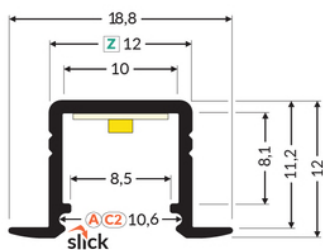

PROFIL LED SMART-IN10 AC2/Z 1000 ALU.SUR.

	<ul style="list-style-type: none"> • do zastosowania w płycie gipsowo-kartonowej - nie narusza konstrukcji płyty • również do zastosowania meblowego • ciągła linia światła (przy zastosowaniu taśmy 120 P/m i klosza mlecznego) • gniazdo z funkcją Slick • miniaturowe gabaryty 	CE Wzory przemysłowe EU Wyprodukowane w Polsce	<p>Kup produkt</p>
--	--	--	--------------------

Informacje podstawowe

Indeks: E3010000 EAN: 5901597237181 Materiał: aluminium Kolor: aluminium surowe Długość [mm]: 1000 Szerokość [mm]: 18.8 Wysokość [mm]: 12 Waga [kg]: 0.103 Waga opakowania [kg]: 0.012 Producent: TOPMET Kraj pochodzenia, wytworzenia: PL	Jednostka miary: szt. Wymiary opakowania jednostkowego [mm]: 1000 x 18,8 x 12 Opakowanie zbiorcze [szt]: 40 Typ opakowania zbiorczego: pakiet Waga produktu z opakowaniem zbiorczym [kg]: 4.12
--	--

DOSTĘPNE WARIANTY

1000 mm, 2000 mm, 3000 mm, 4050 mm

Dopasowane elementy

KLOSZE DO PROFILI LED

 <p>klosz C2 klik 1000 mleczny index: 89000138</p>	 <p>klosz C2 klik 20m rolka mleczny /op index: 89000538S</p>	 <p>klosz C2 klik 1000 transparentny index: 89000116</p>
 <p>klosz A wsuwany 1000 mleczny index: 89000638</p>	 <p>klosz A wsuwany 1000 szron index: 89000639</p>	 <p>klosz A wsuwany 1000 transparentny index: 89000616</p>