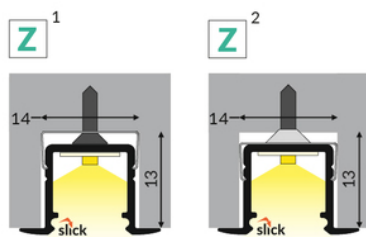

PROFIL LED SMART-IN10 AC2/Z 1000 ALU.SUR.

	<ul style="list-style-type: none"> • do zastosowania w płycie gipsowo-kartonowej - nie narusza konstrukcji płyty • również do zastosowania meblowego • ciągła linia światła (przy zastosowaniu taśmy 120 P/m i klosza mlecznego) • gniazdo z funkcją Slick • miniaturowe gabaryty 	CE Wzory przemysłowe EU Wyprodukowane w Polsce	<p>Kup produkt</p>
--	--	--	--------------------

DOSTĘPNE WARIANTY

1000 mm, 2000 mm, 3000 mm, 4050 mm

Dopasowane elementy

KLOSZE DO PROFILI LED

 <p>klosz C2 klik 1000 mleczny index: 89000138</p>	 <p>klosz C2 klik 20m rolka mleczny /op index: 89000538S</p>	 <p>klosz C2 klik 1000 transparentny index: 89000116</p>
 <p>klosz A wsuwany 1000 mleczny index: 89000638</p>	 <p>klosz A wsuwany 1000 szron index: 89000639</p>	 <p>klosz A wsuwany 1000 transparentny index: 89000616</p>