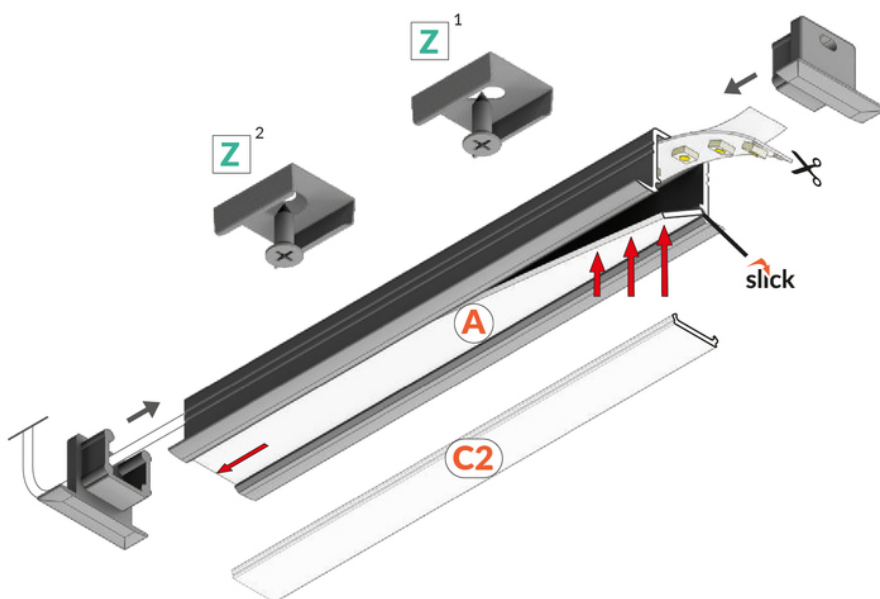

PROFIL LED SMART-IN10 AC2/Z 1000 ALU.SUR.

	<ul style="list-style-type: none"> • do zastosowania w płycie gipsowo-kartonowej - nie narusza konstrukcji płyty • również do zastosowania meblowego • ciągła linia światła (przy zastosowaniu taśmy 120 P/m i klosza mlecznego) • gniazdo z funkcją Slick • miniaturowe gabaryty 	CE Wzory przemysłowe EU Wyprodukowane w Polsce	<p>Kup produkt</p>
--	--	--	--------------------

Informacje podstawowe

Indeks: E3010000 EAN: 5901597237181 Materiał: aluminium Kolor: aluminium surowe Długość [mm]: 1000 Szerokość [mm]: 18.8 Wysokość [mm]: 12 Waga [kg]: 0.103 Waga opakowania [kg]: 0.012 Producent: TOPMET Kraj pochodzenia, wytworzenia: PL	Jednostka miary: szt. Wymiary opakowania jednostkowego [mm]: 1000 x 18,8 x 12 Opakowanie zbiorcze [szt]: 40 Typ opakowania zbiorczego: pakiet Waga produktu z opakowaniem zbiorczym [kg]: 4.12
--	--

DOSTĘPNE WARIANTY

1000 mm, 2000 mm, 3000 mm, 4050 mm

Dopasowane elementy

KLOSZE DO PROFILI LED

 <p>klosz C2 klik 1000 mleczny index: 89000138</p>	 <p>klosz C2 klik 20m rolka mleczny /op index: 89000538S</p>	 <p>klosz C2 klik 1000 transparentny index: 89000116</p>
 <p>klosz A wsuwany 1000 mleczny index: 89000638</p>	 <p>klosz A wsuwany 1000 szron index: 89000639</p>	 <p>klosz A wsuwany 1000 transparentny index: 89000616</p>

**zaślepka SMART-IN10 z
otworem srebro [20szt]**
index: E3990040

UCHWYTY DO PROFILI LED

uchwyt Z inox [20szt]
index: 89270019

**uchwyt Z cone inox
[20szt]**
index: 89980019