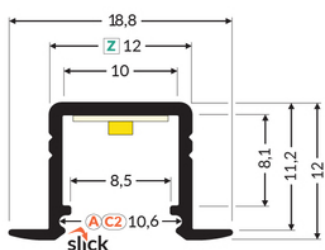

TOPMET LIGHT KŁOSOWICZ WIŚNIEWSKI sp. z o.o.

Ostrowska 354 | 61-312 Poznań | POLAND

tel.: +48 61 872 75 00

info@topmet.pl

data wygenerowania karty pdf: 24.04.2024