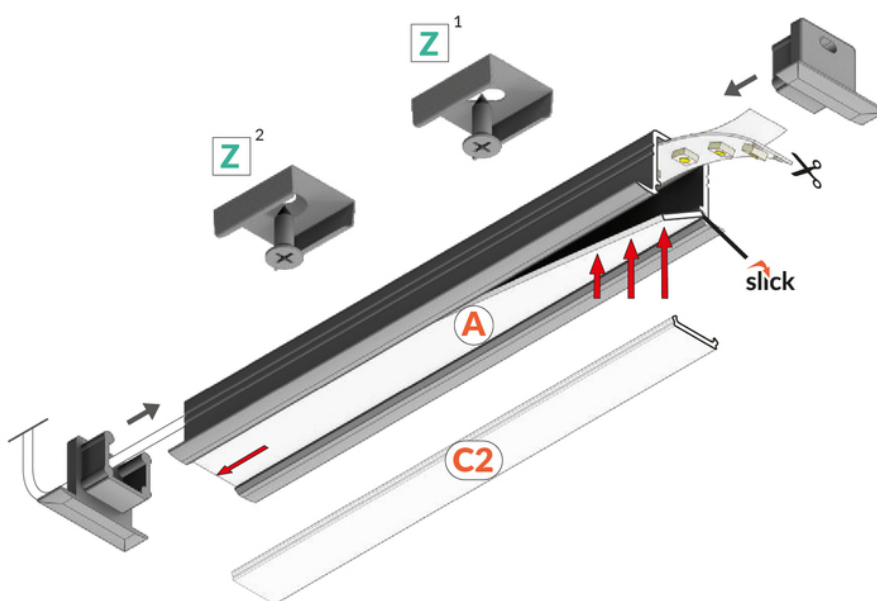

TOPMET LIGHT KŁOSOWICZ WIŚNIEWSKI sp. z o.o.

Ostrowska 354 | 61-312 Poznań | POLAND

tel.: +48 61 872 75 00

info@topmet.pl

data wygenerowania karty pdf: 24.04.2024