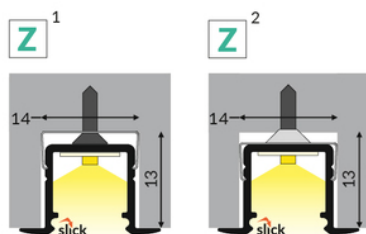

TOPMET LIGHT KŁOSOWICZ WIŚNIEWSKI sp. z o.o.

Ostrowska 354 | 61-312 Poznań | POLAND

tel.: +48 61 872 75 00

info@topmet.pl

data wygenerowania karty pdf: 24.04.2024