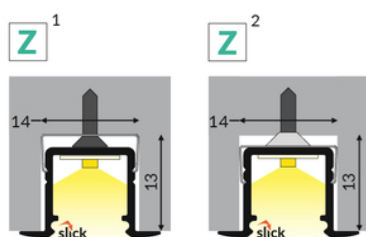

PROFIL LED SMART-IN10 AC2/Z 2000 ANOD.

Wpustowe

Meblowe

max 10 mm

	<ul style="list-style-type: none"> • do zastosowania w płycie gipsowo-kartonowej - nie narusza konstrukcji płyty • również do zastosowania meblowego • ciągła linia światła (przy zastosowaniu taśmy 120 P/m i klosza mlecznego) • gniazdo z funkcją Slick • miniaturowe gabaryty 	CE Wzory przemysłowe EU Wyprodukowane w Polsce	<p>Kup produkt</p>
--	--------------------------------------------------------------------------------------------------------------------------------------------------------------------------------------------------------------------------------------------------------------------------------------------------------------------------------------	------------------------------------------------------	--------------------

Informacje podstawowe

Indeks: E3020020 EAN: 5901597237174 Materiał: aluminium Kolor: anodowany Długość [mm]: 2000 Szerokość [mm]: 18.8 Wysokość [mm]: 12 Waga [kg]: 0.206 Waga opakowania [kg]: 0.018 Producent: TOPMET Kraj pochodzenia, wytworzenia: PL	Jednostka miary: szt. Wymiary opakowania jednostkowego [mm]: 2000 x 18,8 x 12 Opakowanie zbiorcze [szt]: 40 Typ opakowania zbiorczego: pakiet Waga produktu z opakowaniem zbiorczym [kg]: 8.24
-------------------------------------------------------------------------------------------------------------------------------------------------------------------------------------------------------------------------------------------------------------------	------------------------------------------------------------------------------------------------------------------------------------------------------------------------------------------------------------