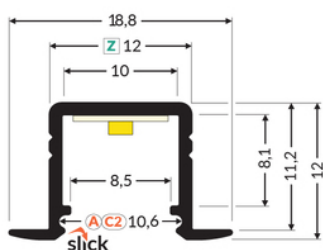

PROFIL LED SMART-IN10 AC2/Z 2000 ANOD.

Wpustowe

Meblowe

max 10 mm

	<ul style="list-style-type: none"> • do zastosowania w płycie gipsowo-kartonowej - nie narusza konstrukcji płyty • również do zastosowania meblowego • ciągła linia światła (przy zastosowaniu taśmy 120 P/m i klosza mlecznego) • gniazdo z funkcją Slick • miniaturowe gabaryty 	CE Wzory przemysłowe EU Wyprodukowane w Polsce	<p>Kup produkt</p>
--	--------------------------------------------------------------------------------------------------------------------------------------------------------------------------------------------------------------------------------------------------------------------------------------------------------------------------------------	------------------------------------------------------	--------------------

Informacje podstawowe

Indeks: E3020020 EAN: 5901597237174 Materiał: aluminium Kolor: anodowany Długość [mm]: 2000 Szerokość [mm]: 18.8 Wysokość [mm]: 12 Waga [kg]: 0.206 Waga opakowania [kg]: 0.018 Producent: TOPMET Kraj pochodzenia, wytworzenia: PL	Jednostka miary: szt. Wymiary opakowania jednostkowego [mm]: 2000 x 18,8 x 12 Opakowanie zbiorcze [szt]: 40 Typ opakowania zbiorczego: pakiet Waga produktu z opakowaniem zbiorczym [kg]: 8.24
-------------------------------------------------------------------------------------------------------------------------------------------------------------------------------------------------------------------------------------------------------------------	------------------------------------------------------------------------------------------------------------------------------------------------------------------------------------------------------------