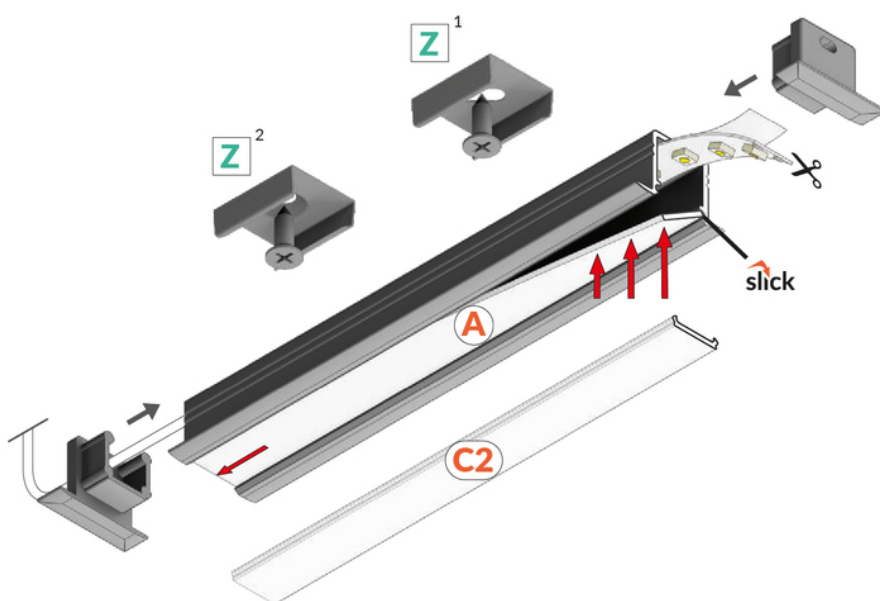

PROFIL LED SMART-IN10 AC2/Z 2000 ANOD.

Wpustowe

Meblowe

max 10 mm

	<ul style="list-style-type: none"> • do zastosowania w płycie gipsowo-kartonowej - nie narusza konstrukcji płyty • również do zastosowania meblowego • ciągła linia światła (przy zastosowaniu taśmy 120 P/m i klosza mlecznego) • gniazdo z funkcją Slick • miniaturowe gabaryty 	CE Wzory przemysłowe EU Wyprodukowane w Polsce	<p>Kup produkt</p>
--	--------------------------------------------------------------------------------------------------------------------------------------------------------------------------------------------------------------------------------------------------------------------------------------------------------------------------------------	------------------------------------------------------	--------------------

Informacje podstawowe

Indeks: E3020020 EAN: 5901597237174 Materiał: aluminium Kolor: anodowany Długość [mm]: 2000 Szerokość [mm]: 18.8 Wysokość [mm]: 12 Waga [kg]: 0.206 Waga opakowania [kg]: 0.018 Producent: TOPMET Kraj pochodzenia, wytworzenia: PL	Jednostka miary: szt. Wymiary opakowania jednostkowego [mm]: 2000 x 18,8 x 12 Opakowanie zbiorcze [szt]: 40 Typ opakowania zbiorczego: pakiet Waga produktu z opakowaniem zbiorczym [kg]: 8.24
-------------------------------------------------------------------------------------------------------------------------------------------------------------------------------------------------------------------------------------------------------------------	------------------------------------------------------------------------------------------------------------------------------------------------------------------------------------------------------------