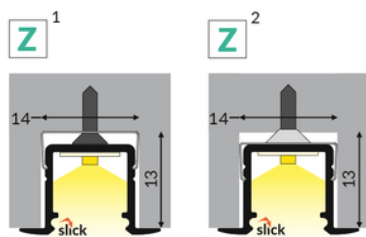

# PROFIL LED SMART-IN10 AC2/Z 3000 ANOD.

	<ul style="list-style-type: none"> <li>• do zastosowania w płycie gipsowo-kartonowej - nie narusza konstrukcji płyty</li> <li>• również do zastosowania meblowego</li> <li>• ciągła linia światła (przy zastosowaniu taśmy 120 P/m i klosza mlecznego)</li> <li>• gniazdo z funkcją Slick</li> <li>• miniaturowe gabaryty</li> </ul>	CE Wzory przemysłowe EU Wyprodukowane w Polsce	<p>Kup produkt</p>
--	--	--	--------------------