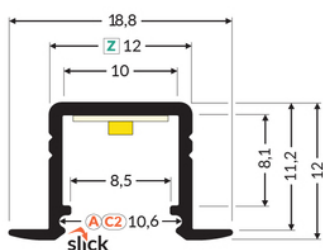

# PROFIL LED SMART-IN10 AC2/Z 3000 ANOD.

	<ul style="list-style-type: none"> <li>• do zastosowania w płycie gipsowo-kartonowej - nie narusza konstrukcji płyty</li> <li>• również do zastosowania meblowego</li> <li>• ciągła linia światła (przy zastosowaniu taśmy 120 P/m i klosza mlecznego)</li> <li>• gniazdo z funkcją Slick</li> <li>• miniaturowe gabaryty</li> </ul>	CE Wzory przemysłowe EU Wyprodukowane w Polsce	<p>Kup produkt</p>
--	--	--	--------------------

## Informacje podstawowe

Indeks: E3030020 EAN: 5901597251842 Materiał: aluminium Kolor: anodowany Długość [mm]: 3000 Szerokość [mm]: 18.8 Wysokość [mm]: 12 Waga [kg]: 0.309 Waga opakowania [kg]: 0.015 Producent: TOPMET Kraj pochodzenia, wytworzenia: PL	Jednostka miary: szt. Wymiary opakowania jednostkowego [mm]: 3000 x 18,8 x 12 Opakowanie zbiorcze [szt]: 40 Typ opakowania zbiorczego: pakiet Waga produktu z opakowaniem zbiorczym [kg]: 12.36
---	---

## DOSTĘPNE WARIANTY

1000 mm, 2000 mm, 3000 mm, 4050 mm