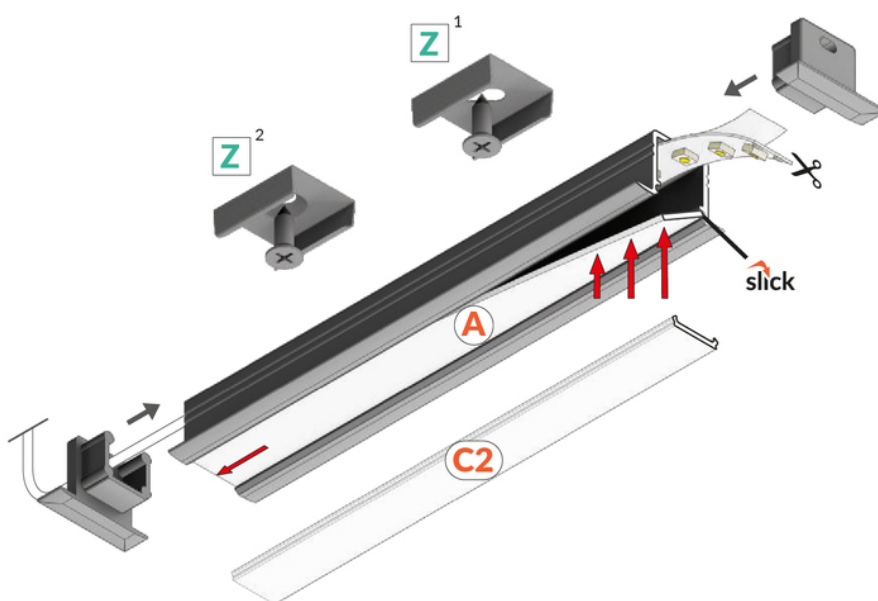

# PROFIL LED SMART-IN10 AC2/Z 3000 ANOD.

	<ul style="list-style-type: none"> <li>• do zastosowania w płycie gipsowo-kartonowej - nie narusza konstrukcji płyty</li> <li>• również do zastosowania meblowego</li> <li>• ciągła linia światła (przy zastosowaniu taśmy 120 P/m i klosza mlecznego)</li> <li>• gniazdo z funkcją Slick</li> <li>• miniaturowe gabaryty</li> </ul>	CE Wzory przemysłowe EU Wyprodukowane w Polsce	<p>Kup produkt</p>
--	--	--	--------------------

## Informacje podstawowe

Indeks: E3030020 EAN: 5901597251842 Materiał: aluminium Kolor: anodowany Długość [mm]: 3000 Szerokość [mm]: 18.8 Wysokość [mm]: 12 Waga [kg]: 0.309 Waga opakowania [kg]: 0.015 Producent: TOPMET Kraj pochodzenia, wytworzenia: PL	Jednostka miary: szt. Wymiary opakowania jednostkowego [mm]: 3000 x 18,8 x 12 Opakowanie zbiorcze [szt]: 40 Typ opakowania zbiorczego: pakiet Waga produktu z opakowaniem zbiorczym [kg]: 12.36
---	---

## DOSTĘPNE WARIANTY

1000 mm, 2000 mm, 3000 mm, 4050 mm