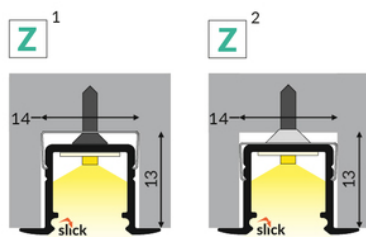

# PROFIL LED SMART-IN10 AC2/Z 3000 ALU.SUR.

Wpustowe

Meblowe

max 10 mm

	<ul style="list-style-type: none"> <li>• do zastosowania w płycie gipsowo-kartonowej - nie narusza konstrukcji płyty</li> <li>• również do zastosowania meblowego</li> <li>• ciągła linia światła (przy zastosowaniu taśmy 120 P/m i klosza mlecznego)</li> <li>• gniazdo z funkcją Slick</li> <li>• miniaturowe gabaryty</li> </ul>	<p>CE CE</p> <p>Wzory przemysłowe EU</p> <p>PL Wyprodukowane w Polsce</p>	<p>Kup produkt</p>
--	--	---	--------------------