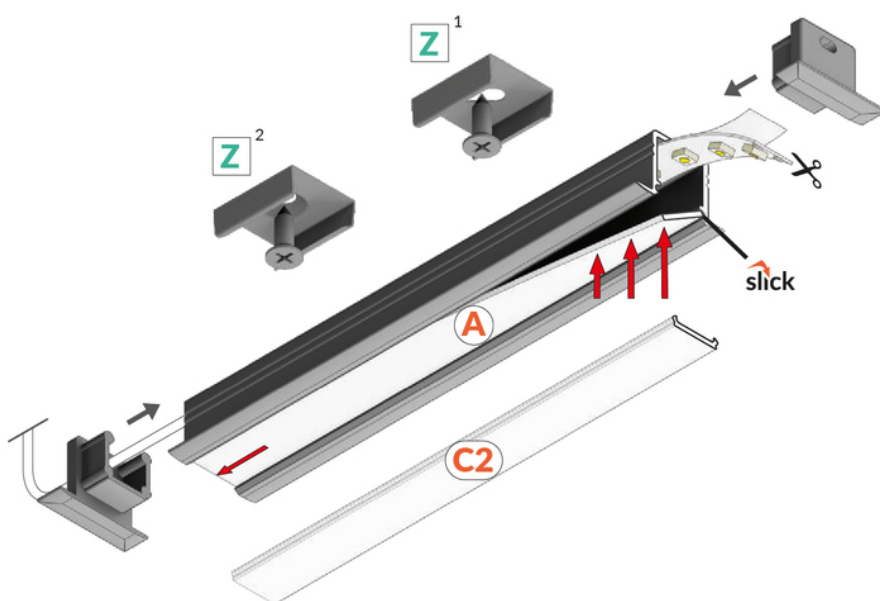

# PROFIL LED SMART-IN10 AC2/Z 3000 ALU.SUR.

Wpustowe

Meblowe

max 10 mm

	<ul style="list-style-type: none"> <li>• do zastosowania w płycie gipsowo-kartonowej - nie narusza konstrukcji płyty</li> <li>• również do zastosowania meblowego</li> <li>• ciągła linia światła (przy zastosowaniu taśmy 120 P/m i klosza mlecznego)</li> <li>• gniazdo z funkcją Slick</li> <li>• miniaturowe gabaryty</li> </ul>	<p>CE CE</p> <p>Wzory przemysłowe EU</p> <p>PL Wyprodukowane w Polsce</p>	<p>Kup produkt</p>
--	--	---	--------------------

## Informacje podstawowe

Indeks: E3030000 EAN: 5901597251828 Materiał: aluminium Kolor: aluminium surowe Długość [mm]: 3000 Szerokość [mm]: 18.8 Wysokość [mm]: 12 Waga [kg]: 0.309 Waga opakowania [kg]: 0.018 Producent: TOPMET Kraj pochodzenia, wytworzenia: PL	Jednostka miary: szt. Wymiary opakowania jednostkowego [mm]: 3000 x 18,8 x 12 Opakowanie zbiorcze [szt]: 40 Typ opakowania zbiorczego: pakiet Waga produktu z opakowaniem zbiorczym [kg]: 12.36
--	---

## DOSTĘPNE WARIANTY

1000 mm, 2000 mm, 3000 mm, 4050 mm

## KLOSZE DO PROFILI LED

 <p>klosz C2 klik 3000 mleczny index: 89000338</p>	 <p>klosz C2 klik 20m rolka mleczny /op index: 89000538S</p>	 <p>klosz C2 klik 3000 transparentny index: 89000316</p>
 <p>klosz A wsuwany 3000 szron index: 89000839</p>		