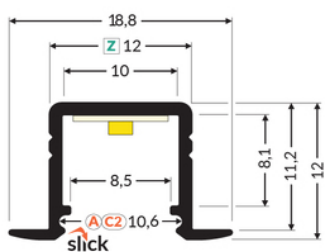

# PROFIL LED SMART-IN10 AC2/Z 3000 ALU.SUR.

Wpustowe

Meblowe

max 10 mm

	<ul style="list-style-type: none"> <li>• do zastosowania w płycie gipsowo-kartonowej - nie narusza konstrukcji płyty</li> <li>• również do zastosowania meblowego</li> <li>• ciągła linia światła (przy zastosowaniu taśmy 120 P/m i klosza mlecznego)</li> <li>• gniazdo z funkcją Slick</li> <li>• miniaturowe gabaryty</li> </ul>	<p>CE CE</p> <p>Wzory przemysłowe EU</p> <p>PL Wyprodukowane w Polsce</p>	<p>Kup produkt</p>
--	--	---	--------------------

## Informacje podstawowe

Indeks: E3030000 EAN: 5901597251828 Materiał: aluminium Kolor: aluminium surowe Długość [mm]: 3000 Szerokość [mm]: 18.8 Wysokość [mm]: 12 Waga [kg]: 0.309 Waga opakowania [kg]: 0.018 Producent: TOPMET Kraj pochodzenia, wytworzenia: PL	Jednostka miary: szt. Wymiary opakowania jednostkowego [mm]: 3000 x 18,8 x 12 Opakowanie zbiorcze [szt]: 40 Typ opakowania zbiorczego: pakiet Waga produktu z opakowaniem zbiorczym [kg]: 12.36
--	---

## DOSTĘPNE WARIANTY

1000 mm, 2000 mm, 3000 mm, 4050 mm