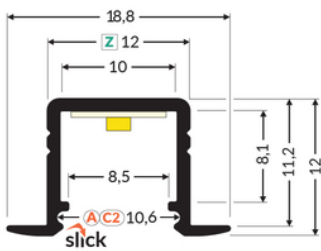

PROFIL LED SMART-IN10 AC2/Z 3000 CZARNY ANOD. /OP

	<ul style="list-style-type: none"> • do zastosowania w płycie gipsowo-kartonowej - nie narusza konstrukcji płyty • również do zastosowania meblowego • ciągła linia światła (przy zastosowaniu taśmy 120 P/m i klosza mlecznego) • gniazdo z funkcją Slick • miniaturowe gabaryty 	CE Wzory przemysłowe EU Wyprodukowane w Polsce	<p>Kup produkt</p>
--	--	--	--------------------

Informacje podstawowe

Indeks: E3030021 EAN: 5901597251873 Materiał: aluminium Kolor: czarny anodowany Długość [mm]: 3000 Szerokość [mm]: 18.8 Wysokość [mm]: 12 Waga [kg]: 0.327 Waga opakowania [kg]: 0.024 Producent: TOPMET Kraj pochodzenia, wytworzenia: PL	Jednostka miary: szt. Typ opakowania jednostkowego: folia POF Wymiary opakowania jednostkowego [mm]: 3000 x 18,8 x 12 Opakowanie zbiorcze [szt]: 10 Typ opakowania zbiorczego: pakiet Waga produktu z opakowaniem zbiorczym [kg]: 3.27
--	---

DOSTĘPNE WARIANTY

1000 mm, 2000 mm, 3000 mm, 4050 mm

Dopasowane elementy

KLOSZE DO PROFILI LED

 <p>klosz C2 klik 3000 mleczny index: 89000338</p>	 <p>klosz C2 klik 20m rolka mleczny /op index: 89000538S</p>	 <p>klosz C2 klik 3000 transparentny index: 89000316</p>
 <p>klosz C2 klik 2000 czarny index: 89000241</p>	 <p>klosz C2 klik 20m rolka czarny index: 89000541S</p>	 <p>klosz A wsuwany 3000 szron index: 89000839</p>