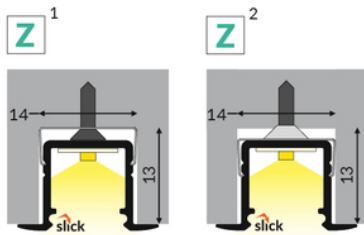

PROFIL LED SMART-IN10 AC2/Z 3000 CZARNY ANOD. /OP

	<ul style="list-style-type: none"> • do zastosowania w płycie gipsowo-kartonowej - nie narusza konstrukcji płyty • również do zastosowania meblowego • ciągła linia światła (przy zastosowaniu taśmy 120 P/m i klosza mlecznego) • gniazdo z funkcją Slick • miniaturowe gabaryty 	CE Wzory przemysłowe EU Wyprodukowane w Polsce	<p>Kup produkt</p>
--	--	--	--------------------