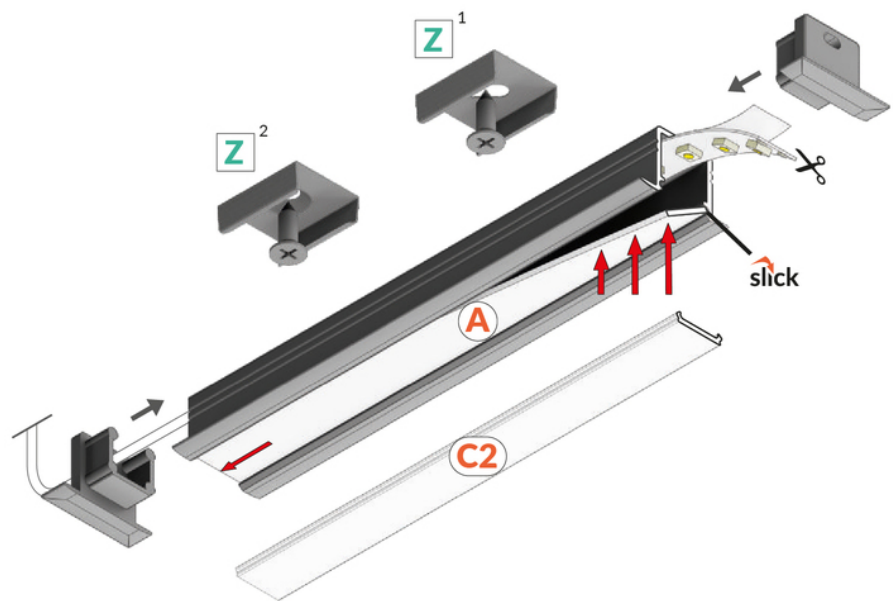

PROFIL LED SMART-IN10 AC2/Z 3000 CZARNY ANOD. /OP

	<ul style="list-style-type: none"> • do zastosowania w płycie gipsowo-kartonowej - nie narusza konstrukcji płyty • również do zastosowania meblowego • ciągła linia światła (przy zastosowaniu taśmy 120 P/m i klosza mlecznego) • gniazdo z funkcją Slick • miniaturowe gabaryty 	CE Wzory przemysłowe EU Wyprodukowane w Polsce	<p>Kup produkt</p>
--	--	--	--------------------

Informacje podstawowe

Indeks: E3030021 EAN: 5901597251873 Materiał: aluminium Kolor: czarny anodowany Długość [mm]: 3000 Szerokość [mm]: 18.8 Wysokość [mm]: 12 Waga [kg]: 0.327 Waga opakowania [kg]: 0.024 Producent: TOPMET Kraj pochodzenia, wytworzenia: PL	Jednostka miary: szt. Typ opakowania jednostkowego: folia POF Wymiary opakowania jednostkowego [mm]: 3000 x 18,8 x 12 Opakowanie zbiorcze [szt]: 10 Typ opakowania zbiorczego: pakiet Waga produktu z opakowaniem zbiorczym [kg]: 3.27
--	---

DOSTĘPNE WARIANTY

1000 mm, 2000 mm, 3000 mm, 4050 mm

Dopasowane elementy

KLOSZE DO PROFILI LED

 <p>klosz C2 klik 3000 mleczny index: 89000338</p>	 <p>klosz C2 klik 20m rolka mleczny /op index: 89000538S</p>	 <p>klosz C2 klik 3000 transparentny index: 89000316</p>
 <p>klosz C2 klik 2000 czarny index: 89000241</p>	 <p>klosz C2 klik 20m rolka czarny index: 89000541S</p>	 <p>klosz A wsuwany 3000 szron index: 89000839</p>