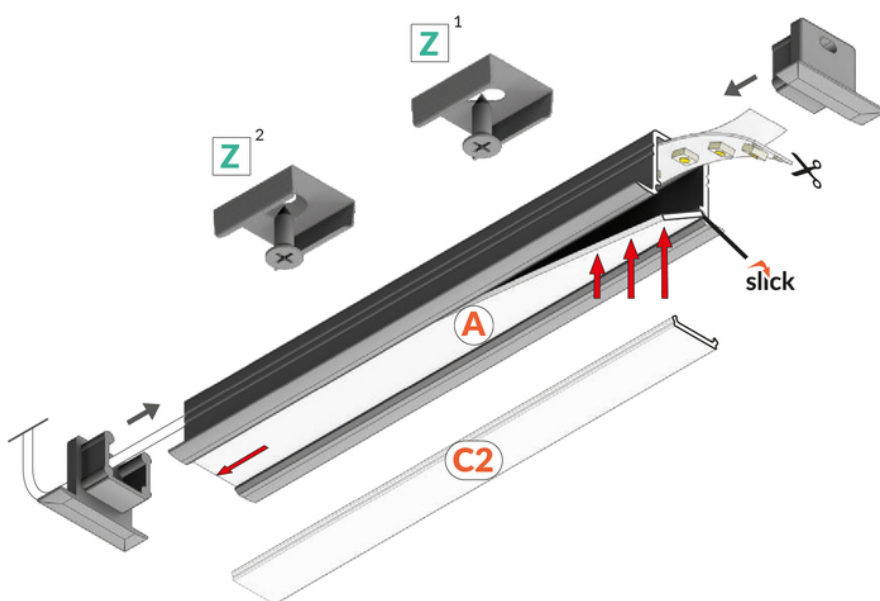

PROFIL LED SMART-IN10 AC2/Z 3000 BIAŁY MAL. /OP

Meblowe

max 10 mm

Wpustowe

	<ul style="list-style-type: none"> • do zastosowania w płycie gipsowo-kartonowej - nie narusza konstrukcji płyty • również do zastosowania meblowego • ciągła linia światła (przy zastosowaniu taśmy 120 P/m i klosza mlecznego) • gniazdo z funkcją Slick • miniaturowe gabaryty 	<ul style="list-style-type: none">  Wzory przemysłowe EU  CE  Wyprodukowane w Polsce 	 <p>Kup produkt</p>
---	--	--	--

TOPMET LIGHT KŁOSOWICZ WIŚNIEWSKI sp. z o.o.

Ostrowska 354 | 61-312 Poznań | POLAND

tel.: +48 61 872 75 00

info@topmet.pl

data wygenerowania karty pdf: 23.04.2024

Informacje podstawowe

Indeks: E3030001 EAN: 5901597251866 Materiał: aluminium Kolor: biały malowany Długość [mm]: 3000 Szerokość [mm]: 18.8 Wysokość [mm]: 12 Waga [kg]: 0.353 Waga opakowania [kg]: 0.006 Producent: TOPMET Kraj pochodzenia, wytworzenia: PL	Jednostka miary: szt. Typ opakowania jednostkowego: folia POF Wymiary opakowania jednostkowego [mm]: 3000 x 18,8 x 12 Opakowanie zbiorcze [szt]: 10 Typ opakowania zbiorczego: pakiet Waga produktu z opakowaniem zbiorczym [kg]: 3.53
--	---

DOSTĘPNE WARIANTY

1000 mm, 2000 mm, 3000 mm, 4050 mm

Dopasowane elementy

KLOSZE DO PROFILI LED

 <p>klosz C2 klik 3000 mleczny index: 89000338</p>	 <p>klosz C2 klik 20m rolka mleczny /op index: 89000538S</p>	 <p>klosz C2 klik 3000 transparentny index: 89000316</p>
 <p>klosz A wsuwany 3000 szron index: 89000839</p>		