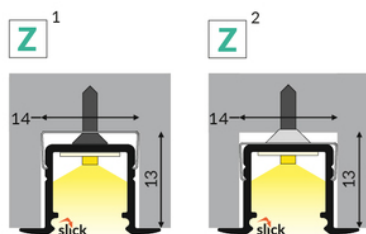

PROFIL LED SMART-IN10 AC2/Z 3000 BIAŁY MAL. /OP

Meblowe

max 10 mm

Wpustowe

	<ul style="list-style-type: none"> • do zastosowania w płycie gipsowo-kartonowej - nie narusza konstrukcji płyty • również do zastosowania meblowego • ciągła linia światła (przy zastosowaniu taśmy 120 P/m i klosza mlecznego) • gniazdo z funkcją Slick • miniaturowe gabaryty 	<ul style="list-style-type: none">  Wzory przemysłowe EU  CE  Wyprodukowane w Polsce 	 <p>Kup produkt</p>
---	--	--	--