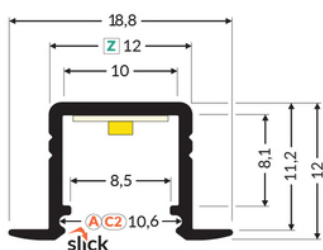

PROFIL LED SMART-IN10 AC2/Z 3000 BIAŁY MAL. /OP

Meblowe

max 10 mm

Wpustowe

	<ul style="list-style-type: none"> • do zastosowania w płycie gipsowo-kartonowej - nie narusza konstrukcji płyty • również do zastosowania meblowego • ciągła linia światła (przy zastosowaniu taśmy 120 P/m i klosza mlecznego) • gniazdo z funkcją Slick • miniaturowe gabaryty 	<ul style="list-style-type: none">  Wzory przemysłowe EU  CE  Wyprodukowane w Polsce 	 <p>Kup produkt</p>
---	--	--	--

TOPMET LIGHT KŁOSOWICZ WIŚNIEWSKI sp. z o.o.

Ostrowska 354 | 61-312 Poznań | POLAND

tel.: +48 61 872 75 00

info@topmet.pl

data wygenerowania karty pdf: 23.04.2024

Informacje podstawowe

Indeks: E3030001 EAN: 5901597251866 Materiał: aluminium Kolor: biały malowany Długość [mm]: 3000 Szerokość [mm]: 18.8 Wysokość [mm]: 12 Waga [kg]: 0.353 Waga opakowania [kg]: 0.006 Producent: TOPMET Kraj pochodzenia, wytworzenia: PL	Jednostka miary: szt. Typ opakowania jednostkowego: folia POF Wymiary opakowania jednostkowego [mm]: 3000 x 18,8 x 12 Opakowanie zbiorcze [szt]: 10 Typ opakowania zbiorczego: pakiet Waga produktu z opakowaniem zbiorczym [kg]: 3.53
--	---

DOSTĘPNE WARIANTY

1000 mm, 2000 mm, 3000 mm, 4050 mm

Dopasowane elementy

KLOSZE DO PROFILI LED

 <p>klosz C2 klik 3000 mleczny index: 89000338</p>	 <p>klosz C2 klik 20m rolka mleczny /op index: 89000538S</p>	 <p>klosz C2 klik 3000 transparentny index: 89000316</p>
 <p>klosz A wsuwany 3000 szron index: 89000839</p>		