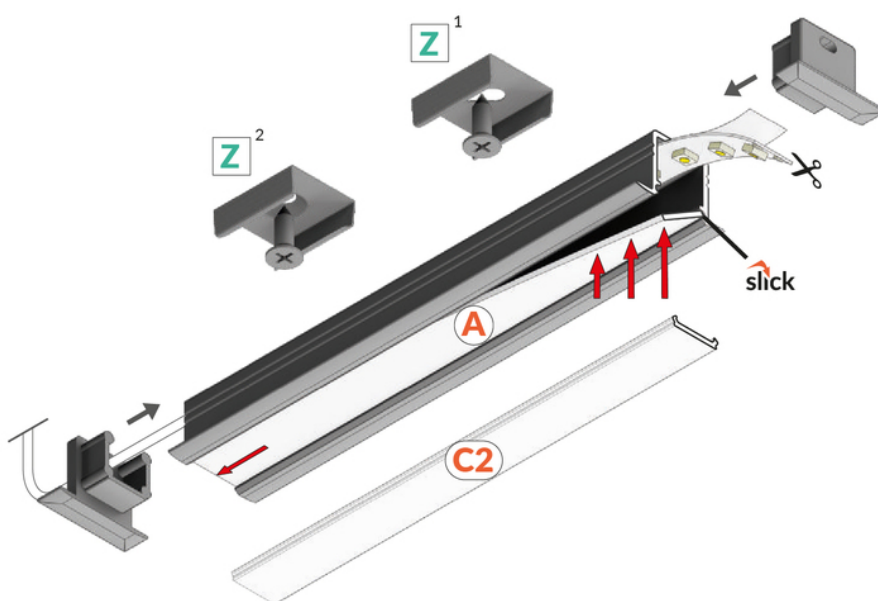

PROFIL LED SMART-IN10 AC2/Z 4050 ANOD.

max 10 mm

Wpustowe

Meblowe

	<ul style="list-style-type: none"> • do zastosowania w płycie gipsowo-kartonowej - nie narusza konstrukcji płyty • również do zastosowania meblowego • ciągła linia światła (przy zastosowaniu taśmy 120 P/m i klosza mlecznego) • gniazdo z funkcją Slick • miniaturowe gabaryty 	<ul style="list-style-type: none"> • Wzory przemysłowe EU • CE • Wyprodukowane w Polsce 	<p>Kup produkt</p>
--	--	--	--------------------

TOPMET LIGHT KŁOSOWICZ WIŚNIEWSKI sp. z o.o.

Ostrowska 354 | 61-312 Poznań | POLAND

tel.: +48 61 872 75 00

info@topmet.pl

data wygenerowania karty pdf: 20.04.2024

Informacje podstawowe

Indeks: E3040020 EAN: 5901597251903 Materiał: aluminium Kolor: anodowany Długość [mm]: 4050 Szerokość [mm]: 18.8 Wysokość [mm]: 12 Waga [kg]: 0.417 Waga opakowania [kg]: 0.012 Producent: TOPMET Kraj pochodzenia, wytworzenia: PL	Jednostka miary: szt. Wymiary opakowania jednostkowego [mm]: 4050 x 18,8 x 12 Opakowanie zbiorcze [szt]: 40 Typ opakowania zbiorczego: pakiet Waga produktu z opakowaniem zbiorczym [kg]: 16.68
---	---

DOSTĘPNE WARIANTY

1000 mm, 2000 mm, 3000 mm, 4050 mm

Dopasowane elementy

KLOSZE DO PROFILI LED

 <p>klosz C2 klik 4100 mleczny index: 89000438</p>	 <p>klosz C2 klik 20m rolka mleczny /op index: 89000538S</p>	 <p>klosz C2 klik 4100 transparentny index: 89000416</p>
 <p>klosz A wsuwany 2000 mleczny index: 89000738</p>	 <p>klosz A wsuwany 2000 szron index: 89000739</p>	 <p>klosz A wsuwany 2000 transparentny index: 89000716</p>

**zaślepka SMART-IN10 z
otworem srebro [20szt]**
index: E3990040

UCHWYTY DO PROFILI LED

uchwyt Z inox [20szt]
index: 89270019

**uchwyt Z cone inox
[20szt]**
index: 89980019