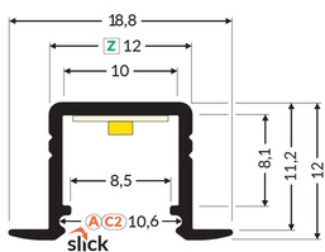

PROFIL LED SMART-IN10 AC2/Z 4050 ANOD.

max 10 mm

Wpustowe

Meblowe

	<ul style="list-style-type: none"> • do zastosowania w płycie gipsowo-kartonowej - nie narusza konstrukcji płyty • również do zastosowania meblowego • ciągła linia światła (przy zastosowaniu taśmy 120 P/m i klosza mlecznego) • gniazdo z funkcją Slick • miniaturowe gabaryty 	<ul style="list-style-type: none"> • Wzory przemysłowe EU • CE • Wyprodukowane w Polsce 	<p>Kup produkt</p>
--	--	--	--------------------

TOPMET LIGHT KŁOSOWICZ WIŚNIEWSKI sp. z o.o.

Ostrowska 354 | 61-312 Poznań | POLAND

tel.: +48 61 872 75 00

info@topmet.pl

data wygenerowania karty pdf: 20.04.2024

Informacje podstawowe

Indeks: E3040020 EAN: 5901597251903 Materiał: aluminium Kolor: anodowany Długość [mm]: 4050 Szerokość [mm]: 18.8 Wysokość [mm]: 12 Waga [kg]: 0.417 Waga opakowania [kg]: 0.012 Producent: TOPMET Kraj pochodzenia, wytworzenia: PL	Jednostka miary: szt. Wymiary opakowania jednostkowego [mm]: 4050 x 18,8 x 12 Opakowanie zbiorcze [szt]: 40 Typ opakowania zbiorczego: pakiet Waga produktu z opakowaniem zbiorczym [kg]: 16.68
---	---

DOSTĘPNE WARIANTY

1000 mm, 2000 mm, 3000 mm, 4050 mm

Dopasowane elementy

KLOSZE DO PROFILI LED

 <p>klosz C2 klik 4100 mleczny index: 89000438</p>	 <p>klosz C2 klik 20m rolka mleczny /op index: 89000538S</p>	 <p>klosz C2 klik 4100 transparentny index: 89000416</p>
 <p>klosz A wsuwany 2000 mleczny index: 89000738</p>	 <p>klosz A wsuwany 2000 szron index: 89000739</p>	 <p>klosz A wsuwany 2000 transparentny index: 89000716</p>