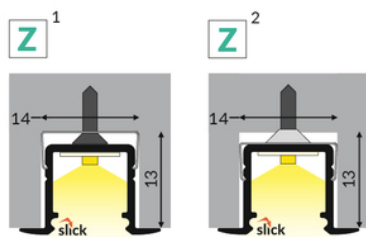

PROFIL LED SMART-IN10 AC2/Z 4050 ANOD.

max 10 mm

Wpustowe

Meblowe

	<ul style="list-style-type: none"> • do zastosowania w płycie gipsowo-kartonowej - nie narusza konstrukcji płyty • również do zastosowania meblowego • ciągła linia światła (przy zastosowaniu taśmy 120 P/m i klosza mlecznego) • gniazdo z funkcją Slick • miniaturowe gabaryty 	<ul style="list-style-type: none"> • Wzory przemysłowe EU • CE • Wyprodukowane w Polsce 	<p>Kup produkt</p>
--	--	--	--------------------

DOSTĘPNE WARIANTY

1000 mm, 2000 mm, 3000 mm, 4050 mm

Dopasowane elementy

KLOSZE DO PROFILI LED

 <p>klosz C2 klik 4100 mleczny index: 89000438</p>	 <p>klosz C2 klik 20m rolka mleczny /op index: 89000538S</p>	 <p>klosz C2 klik 4100 transparentny index: 89000416</p>
 <p>klosz A wsuwany 2000 mleczny index: 89000738</p>	 <p>klosz A wsuwany 2000 szron index: 89000739</p>	 <p>klosz A wsuwany 2000 transparentny index: 89000716</p>