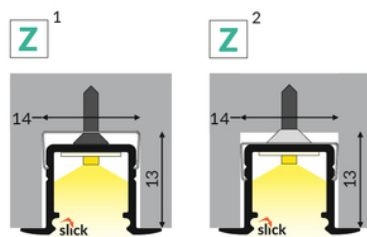

PROFIL LED SMART-IN10 AC2/Z 4050 ALU.SUR.

max 10 mm

Wpustowe

Meblowe

	<ul style="list-style-type: none"> • do zastosowania w płycie gipsowo-kartonowej - nie narusza konstrukcji płyty • również do zastosowania meblowego • ciągła linia światła (przy zastosowaniu taśmy 120 P/m i klosza mlecznego) • gniazdo z funkcją Slick • miniaturowe gabaryty 	<ul style="list-style-type: none"> • Wzory przemysłowe EU • CE • Wyprodukowane w Polsce 	<p>Kup produkt</p>
--	--	--	--------------------