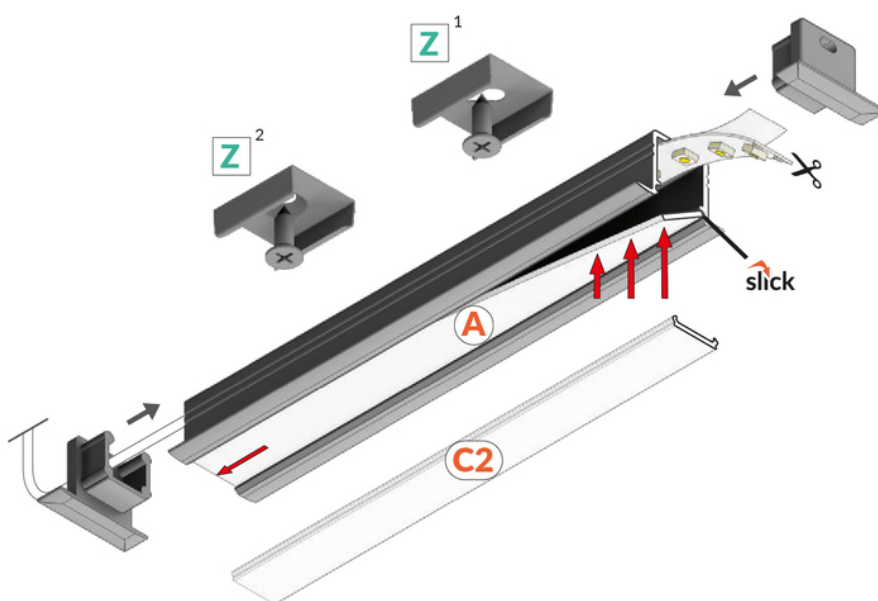

PROFIL LED SMART-IN10 AC2/Z 4050 ALU.SUR.

max 10 mm

Wpustowe

Meblowe

	<ul style="list-style-type: none"> • do zastosowania w płycie gipsowo-kartonowej - nie narusza konstrukcji płyty • również do zastosowania meblowego • ciągła linia światła (przy zastosowaniu taśmy 120 P/m i klosza mlecznego) • gniazdo z funkcją Slick • miniaturowe gabaryty 	<ul style="list-style-type: none"> • Wzory przemysłowe EU • CE • Wyprodukowane w Polsce 	<p>Kup produkt</p>
--	--	--	--------------------

Informacje podstawowe

Indeks: E3040000 EAN: 5901597251880 Materiał: aluminium Kolor: aluminium surowe Długość [mm]: 4050 Szerokość [mm]: 18.8 Wysokość [mm]: 12 Waga [kg]: 0.417 Waga opakowania [kg]: 0.018 Producent: TOPMET Kraj pochodzenia, wytworzenia: PL	Jednostka miary: szt. Wymiary opakowania jednostkowego [mm]: 4050 x 18,8 x 12 Opakowanie zbiorcze [szt]: 40 Typ opakowania zbiorczego: pakiet Waga produktu z opakowaniem zbiorczym [kg]: 16.68
--	---

DOSTĘPNE WARIANTY

1000 mm, 2000 mm, 3000 mm, 4050 mm

Dopasowane elementy

KLOSZE DO PROFILI LED

 <p>klosz C2 klik 4100 mleczny index: 89000438</p>	 <p>klosz C2 klik 20m rolka mleczny /op index: 89000538S</p>	 <p>klosz C2 klik 4100 transparentny index: 89000416</p>
 <p>klosz A wsuwany 2000 mleczny index: 89000738</p>	 <p>klosz A wsuwany 2000 szron index: 89000739</p>	 <p>klosz A wsuwany 2000 transparentny index: 89000716</p>

**zaślepka SMART-IN10 z
otworem srebro [20szt]**
index: E3990040

UCHWYTY DO PROFILI LED

uchwyt Z inox [20szt]
index: 89270019

**uchwyt Z cone inox
[20szt]**
index: 89980019