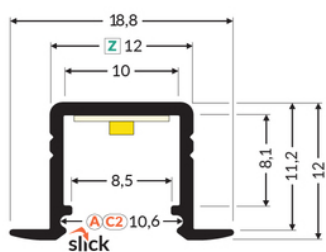

PROFIL LED SMART-IN10 AC2/Z 4050 ALU.SUR.

max 10 mm

Wpustowe

Meblowe

	<ul style="list-style-type: none"> • do zastosowania w płycie gipsowo-kartonowej - nie narusza konstrukcji płyty • również do zastosowania meblowego • ciągła linia światła (przy zastosowaniu taśmy 120 P/m i klosza mlecznego) • gniazdo z funkcją Slick • miniaturowe gabaryty 	<ul style="list-style-type: none"> • Wzory przemysłowe EU • CE • Wyprodukowane w Polsce 	<p>Kup produkt</p>
--	--	--	--------------------

Informacje podstawowe

Indeks: E3040000 EAN: 5901597251880 Materiał: aluminium Kolor: aluminium surowe Długość [mm]: 4050 Szerokość [mm]: 18.8 Wysokość [mm]: 12 Waga [kg]: 0.417 Waga opakowania [kg]: 0.018 Producent: TOPMET Kraj pochodzenia, wytworzenia: PL	Jednostka miary: szt. Wymiary opakowania jednostkowego [mm]: 4050 x 18,8 x 12 Opakowanie zbiorcze [szt]: 40 Typ opakowania zbiorczego: pakiet Waga produktu z opakowaniem zbiorczym [kg]: 16.68
--	---

DOSTĘPNE WARIANTY

1000 mm, 2000 mm, 3000 mm, 4050 mm

Dopasowane elementy

KLOSZE DO PROFILI LED

 <p>klosz C2 klik 4100 mleczny index: 89000438</p>	 <p>klosz C2 klik 20m rolka mleczny /op index: 89000538S</p>	 <p>klosz C2 klik 4100 transparentny index: 89000416</p>
 <p>klosz A wsuwany 2000 mleczny index: 89000738</p>	 <p>klosz A wsuwany 2000 szron index: 89000739</p>	 <p>klosz A wsuwany 2000 transparentny index: 89000716</p>