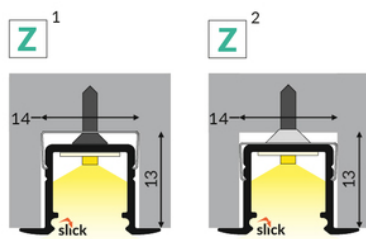

PROFIL LED SMART-IN10 AC2/Z 4050 CZARNY ANOD. /OP

	<ul style="list-style-type: none"> • do zastosowania w płycie gipsowo-kartonowej - nie narusza konstrukcji płyty • również do zastosowania meblowego • ciągła linia światła (przy zastosowaniu taśmy 120 P/m i klosza mlecznego) • gniazdo z funkcją Slick • miniaturowe gabaryty 	CE Wzory przemysłowe EU Wyprodukowane w Polsce	<p>Kup produkt</p>
--	--	--	--------------------

DOSTĘPNE WARIANTY

1000 mm, 2000 mm, 3000 mm, 4050 mm

Dopasowane elementy

KLOSZE DO PROFILI LED

 <p>klosz C2 klik 4100 mleczny index: 89000438</p>	 <p>klosz C2 klik 20m rolka mleczny /op index: 89000538S</p>	 <p>klosz C2 klik 4100 transparentny index: 89000416</p>
 <p>klosz C2 klik 2000 czarny index: 89000241</p>	 <p>klosz C2 klik 20m rolka czarny index: 89000541S</p>	 <p>klosz A wsuwany 2000 mleczny index: 89000738</p>