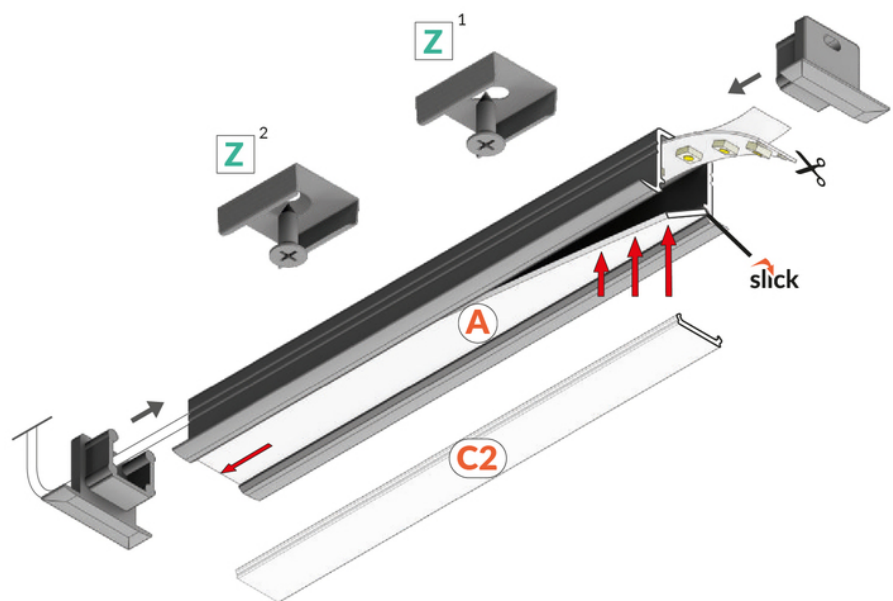

PROFIL LED SMART-IN10 AC2/Z 4050 CZARNY ANOD. /OP

	<ul style="list-style-type: none"> • do zastosowania w płycie gipsowo-kartonowej - nie narusza konstrukcji płyty • również do zastosowania meblowego • ciągła linia światła (przy zastosowaniu taśmy 120 P/m i klosza mlecznego) • gniazdo z funkcją Slick • miniaturowe gabaryty 	CE Wzory przemysłowe EU Wyprodukowane w Polsce	<p>Kup produkt</p>
--	--	--	--------------------

Informacje podstawowe

Indeks: E3040021 EAN: 5901597251934 Materiał: aluminium Kolor: czarny anodowany Długość [mm]: 4050 Szerokość [mm]: 18.8 Wysokość [mm]: 12 Waga [kg]: 0.441 Waga opakowania [kg]: 0.024 Producent: TOPMET Kraj pochodzenia, wytworzenia: PL	Jednostka miary: szt. Typ opakowania jednostkowego: folia POF Wymiary opakowania jednostkowego [mm]: 4050 x 18,8 x 12 Opakowanie zbiorcze [szt]: 10 Typ opakowania zbiorczego: pakiet Waga produktu z opakowaniem zbiorczym [kg]: 4.41
--	---

DOSTĘPNE WARIANTY

1000 mm, 2000 mm, 3000 mm, 4050 mm

Dopasowane elementy

KLOSZE DO PROFILI LED

 <p>klosz C2 klik 4100 mleczny index: 89000438</p>	 <p>klosz C2 klik 20m rolka mleczny /op index: 89000538S</p>	 <p>klosz C2 klik 4100 transparentny index: 89000416</p>
 <p>klosz C2 klik 2000 czarny index: 89000241</p>	 <p>klosz C2 klik 20m rolka czarny index: 89000541S</p>	 <p>klosz A wsuwany 2000 mleczny index: 89000738</p>