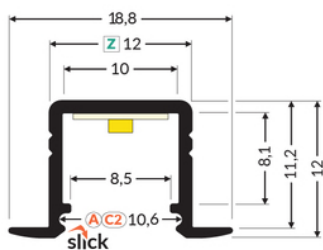

PROFIL LED SMART-IN10 AC2/Z 4050 CZARNY ANOD. /OP

	<ul style="list-style-type: none"> • do zastosowania w płycie gipsowo-kartonowej - nie narusza konstrukcji płyty • również do zastosowania meblowego • ciągła linia światła (przy zastosowaniu taśmy 120 P/m i klosza mlecznego) • gniazdo z funkcją Slick • miniaturowe gabaryty 	CE Wzory przemysłowe EU Wyprodukowane w Polsce	<p>Kup produkt</p>
--	--	--	--------------------

Informacje podstawowe

Indeks: E3040021 EAN: 5901597251934 Materiał: aluminium Kolor: czarny anodowany Długość [mm]: 4050 Szerokość [mm]: 18.8 Wysokość [mm]: 12 Waga [kg]: 0.441 Waga opakowania [kg]: 0.024 Producent: TOPMET Kraj pochodzenia, wytworzenia: PL	Jednostka miary: szt. Typ opakowania jednostkowego: folia POF Wymiary opakowania jednostkowego [mm]: 4050 x 18,8 x 12 Opakowanie zbiorcze [szt]: 10 Typ opakowania zbiorczego: pakiet Waga produktu z opakowaniem zbiorczym [kg]: 4.41
--	---

DOSTĘPNE WARIANTY

1000 mm, 2000 mm, 3000 mm, 4050 mm

Dopasowane elementy

KLOSZE DO PROFILI LED

 <p>klosz C2 klik 4100 mleczny index: 89000438</p>	 <p>klosz C2 klik 20m rolka mleczny /op index: 89000538S</p>	 <p>klosz C2 klik 4100 transparentny index: 89000416</p>
 <p>klosz C2 klik 2000 czarny index: 89000241</p>	 <p>klosz C2 klik 20m rolka czarny index: 89000541S</p>	 <p>klosz A wsuwany 2000 mleczny index: 89000738</p>