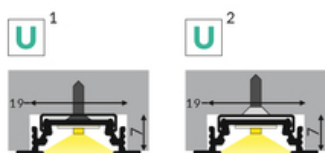

TOPMET LIGHT KŁOSOWICZ WIŚNIEWSKI sp. z o.o.

Ostrowska 354 | 61-312 Poznań | POLAND

tel.: +48 61 872 75 00

info@topmet.pl

data wygenerowania karty pdf: 24.04.2024