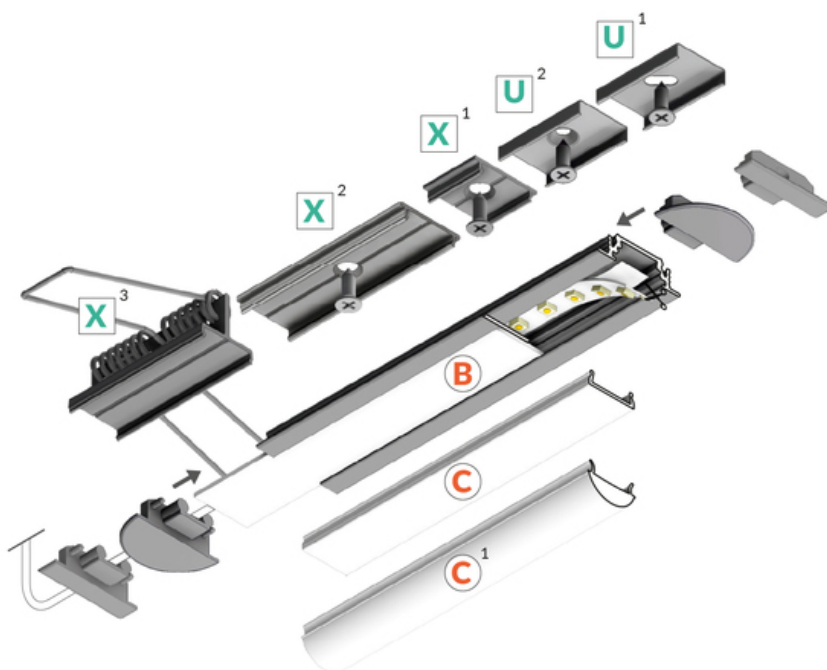

PROFIL LED GROOVE10 BC/UX 1000 ANOD.

Meblowe

max 10 mm

Wpustowe

- głównie do zastosowania meblowego
- możliwe zastosowanie sufitowe
- 7 rodzajów kloszy

Wzory przemysłowe EU

CE

Wyprodukowane w Polsce

Kup produkt

TOPMET LIGHT KŁOSOWICZ WIŚNIEWSKI sp. z o.o.

Ostrowska 354 | 61-312 Poznań | POLAND

tel.: +48 61 872 75 00

info@topmet.pl

data wygenerowania karty pdf: 24.04.2024

Informacje podstawowe

Indeks: 76200020 EAN: 5901597203681 Materiał: aluminium Kolor: anodowany Długość [mm]: 1000 Szerokość [mm]: 24 Wysokość [mm]: 7 Waga [kg]: 0.116 Waga opakowania [kg]: 0.012 Producent: TOPMET Kraj pochodzenia, wytworzenia: PL	Jednostka miary: szt. Wymiary opakowania jednostkowego [mm]: 1000 x 24 x 7 Opakowanie zbiorcze [szt]: 40 Typ opakowania zbiorczego: pakiet Waga produktu z opakowaniem zbiorczym [kg]: 4.64
--	---

DOSTĘPNE KOLORY

 <p>profil LED GROOVE10 BC/UX 1000 biały mal. /op 76200001</p>	 <p>profil LED GROOVE10 BC/UX 1000 alu.sur. 76200000</p>	 <p>profil LED GROOVE10 BC/UX 1000 czarny anod. /op 76200021</p>
---	---	---

DOSTĘPNE WARIANTY

1000 mm, 2000 mm, 3000 mm, 4050 mm

Dopasowane elementy

KLOSZE DO PROFILI LED

 <p>klosz C klik 1000 transparentny index: 76320000</p>	 <p>klosz C klik 1000 mleczny index: 76320038</p>	 <p>klosz C klik 20m rolka mleczny /op index: 76360038S</p>
 <p>klosz B wsuwany 1000 mleczny index: 76000138</p>	 <p>klosz B wsuwany 1000 szron index: 76000139</p>	 <p>klosz B wsuwany 1000 transparentny index: 76000116</p>