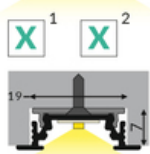

PROFIL LED GROOVE10 BC/UX 1000 ANOD.

Meblowe

max 10 mm

Wpustowe

- głównie do zastosowania meblowego
- możliwe zastosowanie sufitowe
- 7 rodzajów kloszy

Wzory przemysłowe EU

CE

Wyprodukowane w Polsce

Kup produkt

TOPMET LIGHT KŁOSOWICZ WIŚNIEWSKI sp. z o.o.

Ostrowska 354 | 61-312 Poznań | POLAND

tel.: +48 61 872 75 00

info@topmet.pl

data wygenerowania karty pdf: 24.04.2024