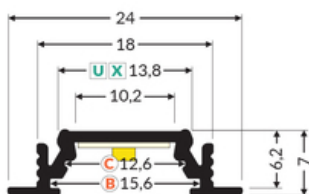

PROFIL LED GROOVE10 BC/UX 1000 ANOD.

Meblowe

max 10 mm

Wpustowe

- głównie do zastosowania meblowego
- możliwe zastosowanie sufitowe
- 7 rodzajów kloszy

Wzory przemysłowe EU

CE

Wyprodukowane w Polsce

Kup produkt

TOPMET LIGHT KŁOSOWICZ WIŚNIEWSKI sp. z o.o.

Ostrowska 354 | 61-312 Poznań | POLAND

tel.: +48 61 872 75 00

info@topmet.pl

data wygenerowania karty pdf: 24.04.2024

Informacje podstawowe

Indeks: 76200020 EAN: 5901597203681 Materiał: aluminium Kolor: anodowany Długość [mm]: 1000 Szerokość [mm]: 24 Wysokość [mm]: 7 Waga [kg]: 0.116 Waga opakowania [kg]: 0.012 Producent: TOPMET Kraj pochodzenia, wytworzenia: PL	Jednostka miary: szt. Wymiary opakowania jednostkowego [mm]: 1000 x 24 x 7 Opakowanie zbiorcze [szt]: 40 Typ opakowania zbiorczego: pakiet Waga produktu z opakowaniem zbiorczym [kg]: 4.64
--	---