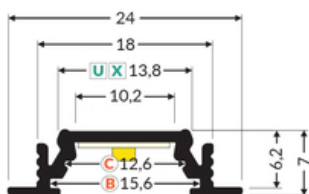

PROFIL LED GROOVE10 BC/UX 1000 BIAŁY MAL. /OP

	<ul style="list-style-type: none">• głównie do zastosowania meblowego• możliwe zastosowanie sufitowe• 7 rodzajów kloszy	<p>CE CE</p> <p>Wzory przemysłowe EU</p> <p>PL Wyprodukowane w Polsce</p>	<p>Kup produkt</p>
--	---	---	--------------------

Informacje podstawowe

Indeks: 76200001 EAN: 5901597203711 Materiał: aluminium Kolor: biały malowany Długość [mm]: 1000 Szerokość [mm]: 24 Wysokość [mm]: 7 Waga [kg]: 0.131 Waga opakowania [kg]: 0.008 Producent: TOPMET Kraj pochodzenia, wytworzenia: PL	Jednostka miary: szt. Typ opakowania jednostkowego: folia POF Wymiary opakowania jednostkowego [mm]: 1000 x 24 x 7 Opakowanie zbiorcze [szt]: 50 Typ opakowania zbiorczego: karton Waga produktu z opakowaniem zbiorczym [kg]: 6.96
---	--

DOSTĘPNE WARIANTY

1000 mm, 2000 mm, 3000 mm, 4050 mm

Dopasowane elementy

KLOSZE DO PROFILI LED

 <p>klosz C klik 1000 transparentny index: 76320000</p>	 <p>klosz C klik 1000 mleczny index: 76320038</p>	 <p>klosz C klik 20m rolka mleczny /op index: 76360038S</p>
 <p>klosz B wsuwany 1000 mleczny index: 76000138</p>	 <p>klosz B wsuwany 1000 szron index: 76000139</p>	 <p>klosz B wsuwany 1000 transparentny index: 76000116</p>