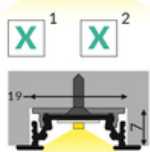

PROFIL LED GROOVE10 BC/UX 1000 BIAŁY MAL. /OP

	• głównie do zastosowania meblowego • możliwe zastosowanie sufitowe • 7 rodzajów kloszy	CE CE Wzory przemysłowe EU PL Wyprodukowane w Polsce	Kup produkt