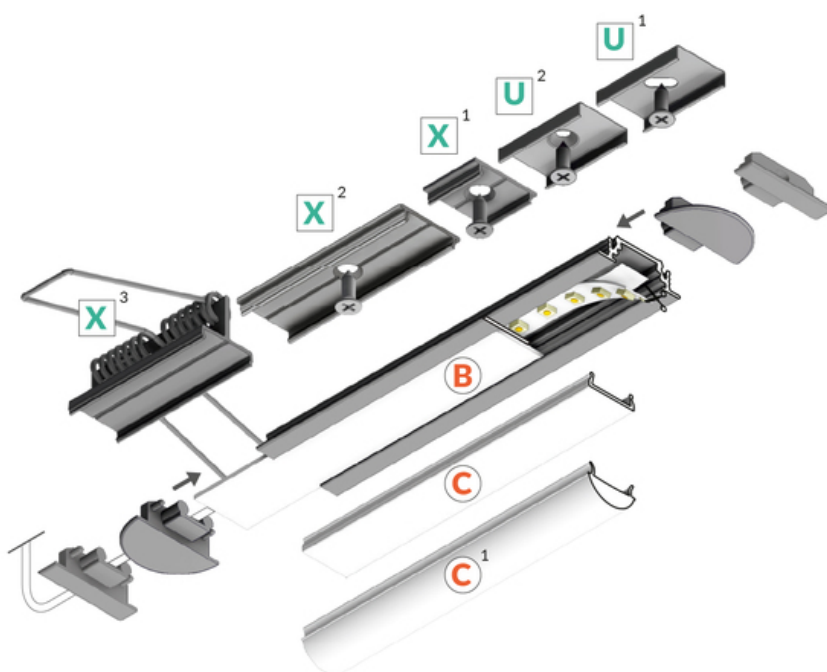

PROFIL LED GROOVE10 BC/UX 1000 BIAŁY MAL. /OP

	<ul style="list-style-type: none">• głównie do zastosowania meblowego• możliwe zastosowanie sufitowe• 7 rodzajów kloszy	<p>CE CE</p> <p>Wzory przemysłowe EU</p> <p>PL Wyprodukowane w Polsce</p>	<p>Kup produkt</p>
--	---	---	--------------------

Informacje podstawowe

Indeks: 76200001 EAN: 5901597203711 Materiał: aluminium Kolor: biały malowany Długość [mm]: 1000 Szerokość [mm]: 24 Wysokość [mm]: 7 Waga [kg]: 0.131 Waga opakowania [kg]: 0.008 Producent: TOPMET Kraj pochodzenia, wytworzenia: PL	Jednostka miary: szt. Typ opakowania jednostkowego: folia POF Wymiary opakowania jednostkowego [mm]: 1000 x 24 x 7 Opakowanie zbiorcze [szt]: 50 Typ opakowania zbiorczego: karton Waga produktu z opakowaniem zbiorczym [kg]: 6.96
---	--

DOSTĘPNE WARIANTY

1000 mm, 2000 mm, 3000 mm, 4050 mm

Dopasowane elementy

KLOSZE DO PROFILI LED

 <p>klosz C klik 1000 transparentny index: 76320000</p>	 <p>klosz C klik 1000 mleczny index: 76320038</p>	 <p>klosz C klik 20m rolka mleczny /op index: 76360038S</p>
 <p>klosz B wsuwany 1000 mleczny index: 76000138</p>	 <p>klosz B wsuwany 1000 szron index: 76000139</p>	 <p>klosz B wsuwany 1000 transparentny index: 76000116</p>

UCHWYTY DO PROFILI LED