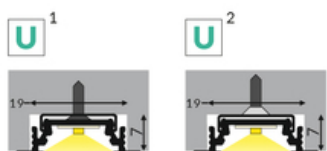

PROFIL LED GROOVE10 BC/UX 1000 BIAŁY MAL. /OP

	<ul style="list-style-type: none">• głównie do zastosowania meblowego• możliwe zastosowanie sufitowe• 7 rodzajów kloszy	<p>CE CE</p> <p>Wzory przemysłowe EU</p> <p>PL Wyprodukowane w Polsce</p>	<p>Kup produkt</p>
--	---	---	--------------------